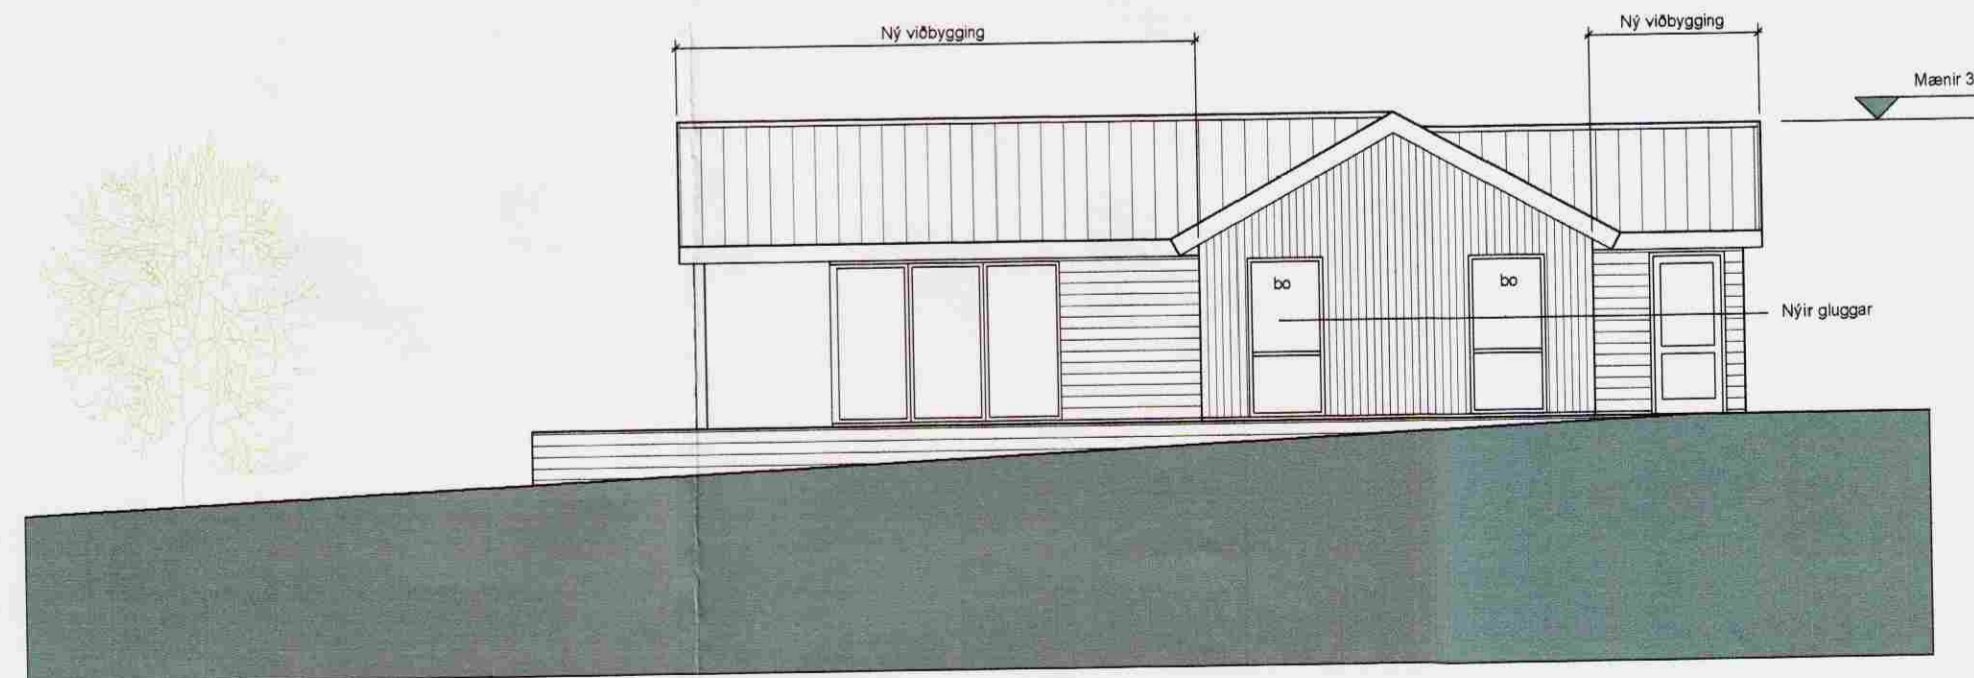

Samþykkt
 11 JULI 2008
Ólaf Pálsdóttir
 Byggingar- og innviðuneyti Áættarsýslu

Útlit suðurhlíð 1:100

Útlit vesturhlíð 1:100

Útlit norðurhlíð 1:100

Útlit austurhlíð 1:100

Sumarbústaður í Skálabrekku,
 Þingvellir, Bláskógabyggð A2 blað 2 af 3