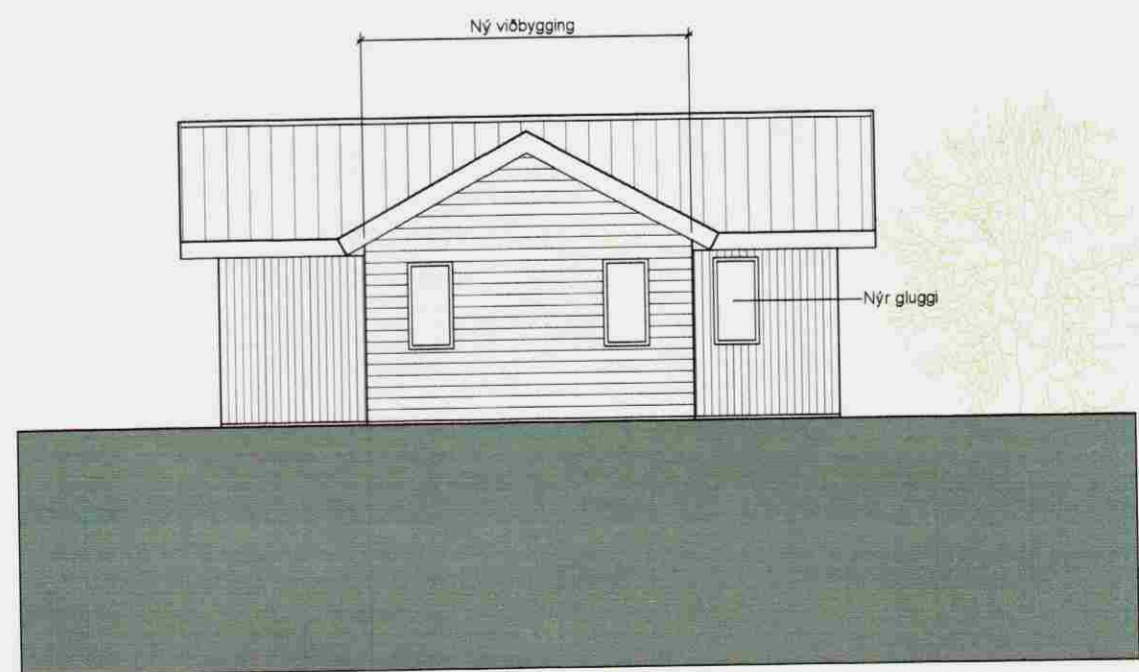

Samþykkt
 11 JULI 2008
Ólaf Pálsdóttir
 Byggingar- og innviðuneyti Áættarsýslu

Útlit suðurhlíð 1:100

Útlit vesturhlíð 1:100

Útlit norðurhlíð 1:100

Útlit austurhlíð 1:100

Sumarbústaður í Skálabrekku,
 Þingvellir, Bláskógabyggð A2 blað 2 af 3