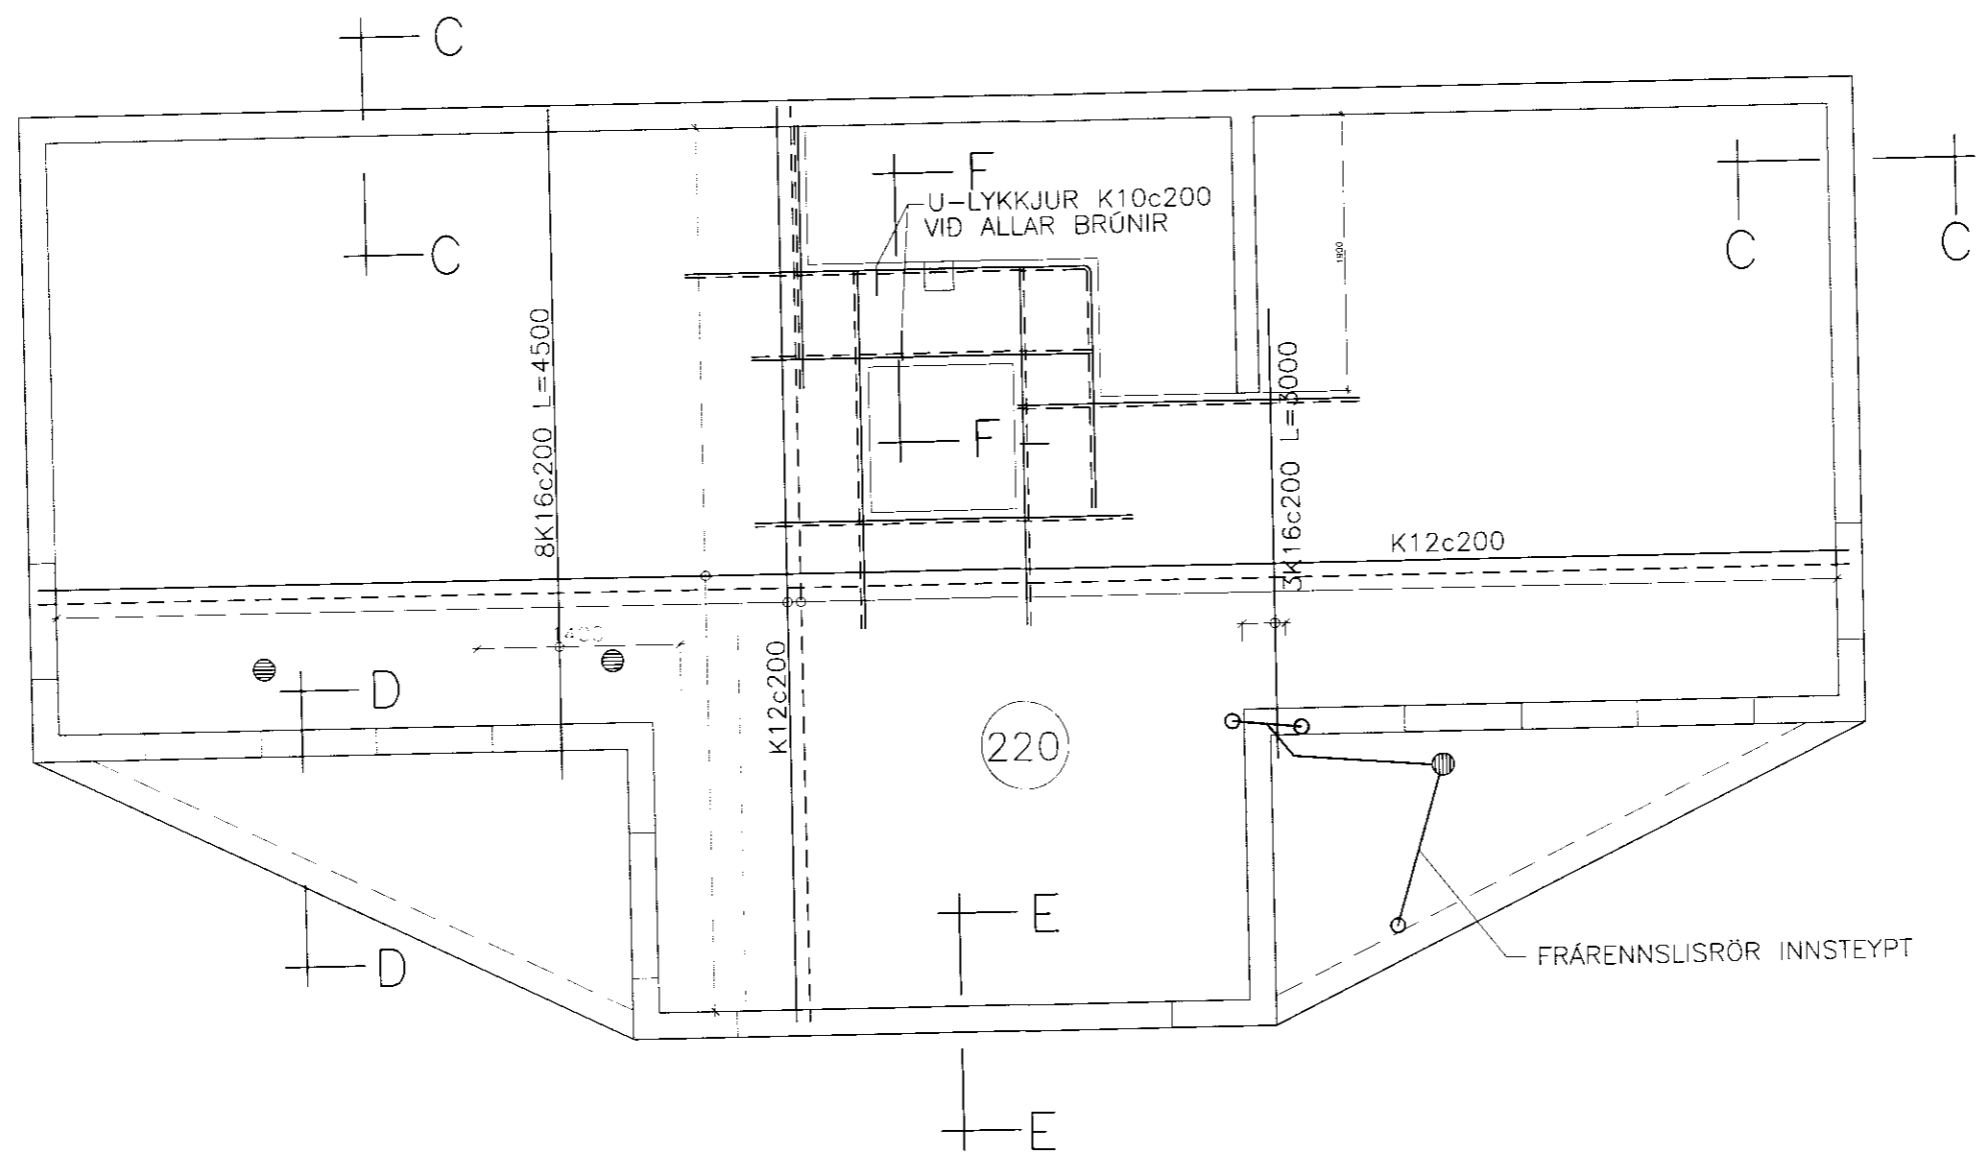

Skipulegs- og byggingarfulltrúi Uppsveita bs.  
**Yfirfarið**  
 11. AUG. 2014  
 Byggingarfulltrúi

NR:	DAGS:	BREYTING:	AF:
LYNGHÉÐI 23, BÍO LIVERAGERÐI, S 4823223, 8629329 KT. 490103-2280			
<b>REYKHOLT Í BLÁSKÓGARBYGGÐ</b> LANDNR: 221755 FASTANR. 000-0000 VA'SH: .01			KVARÐI: 1:50 Bl ADST: A3
DÆLUHÚS HITAVEITU, BURDARVIRKI PLATA YFIR 1 HÆÐ, GRUNNMYND			HANNAÐ: SPJ TEIKNAD: SPJ DAGS: 4.06.2014
SAMP.		<i>Sjöfar</i> KT. 100745-6580	NR: 12006 B3