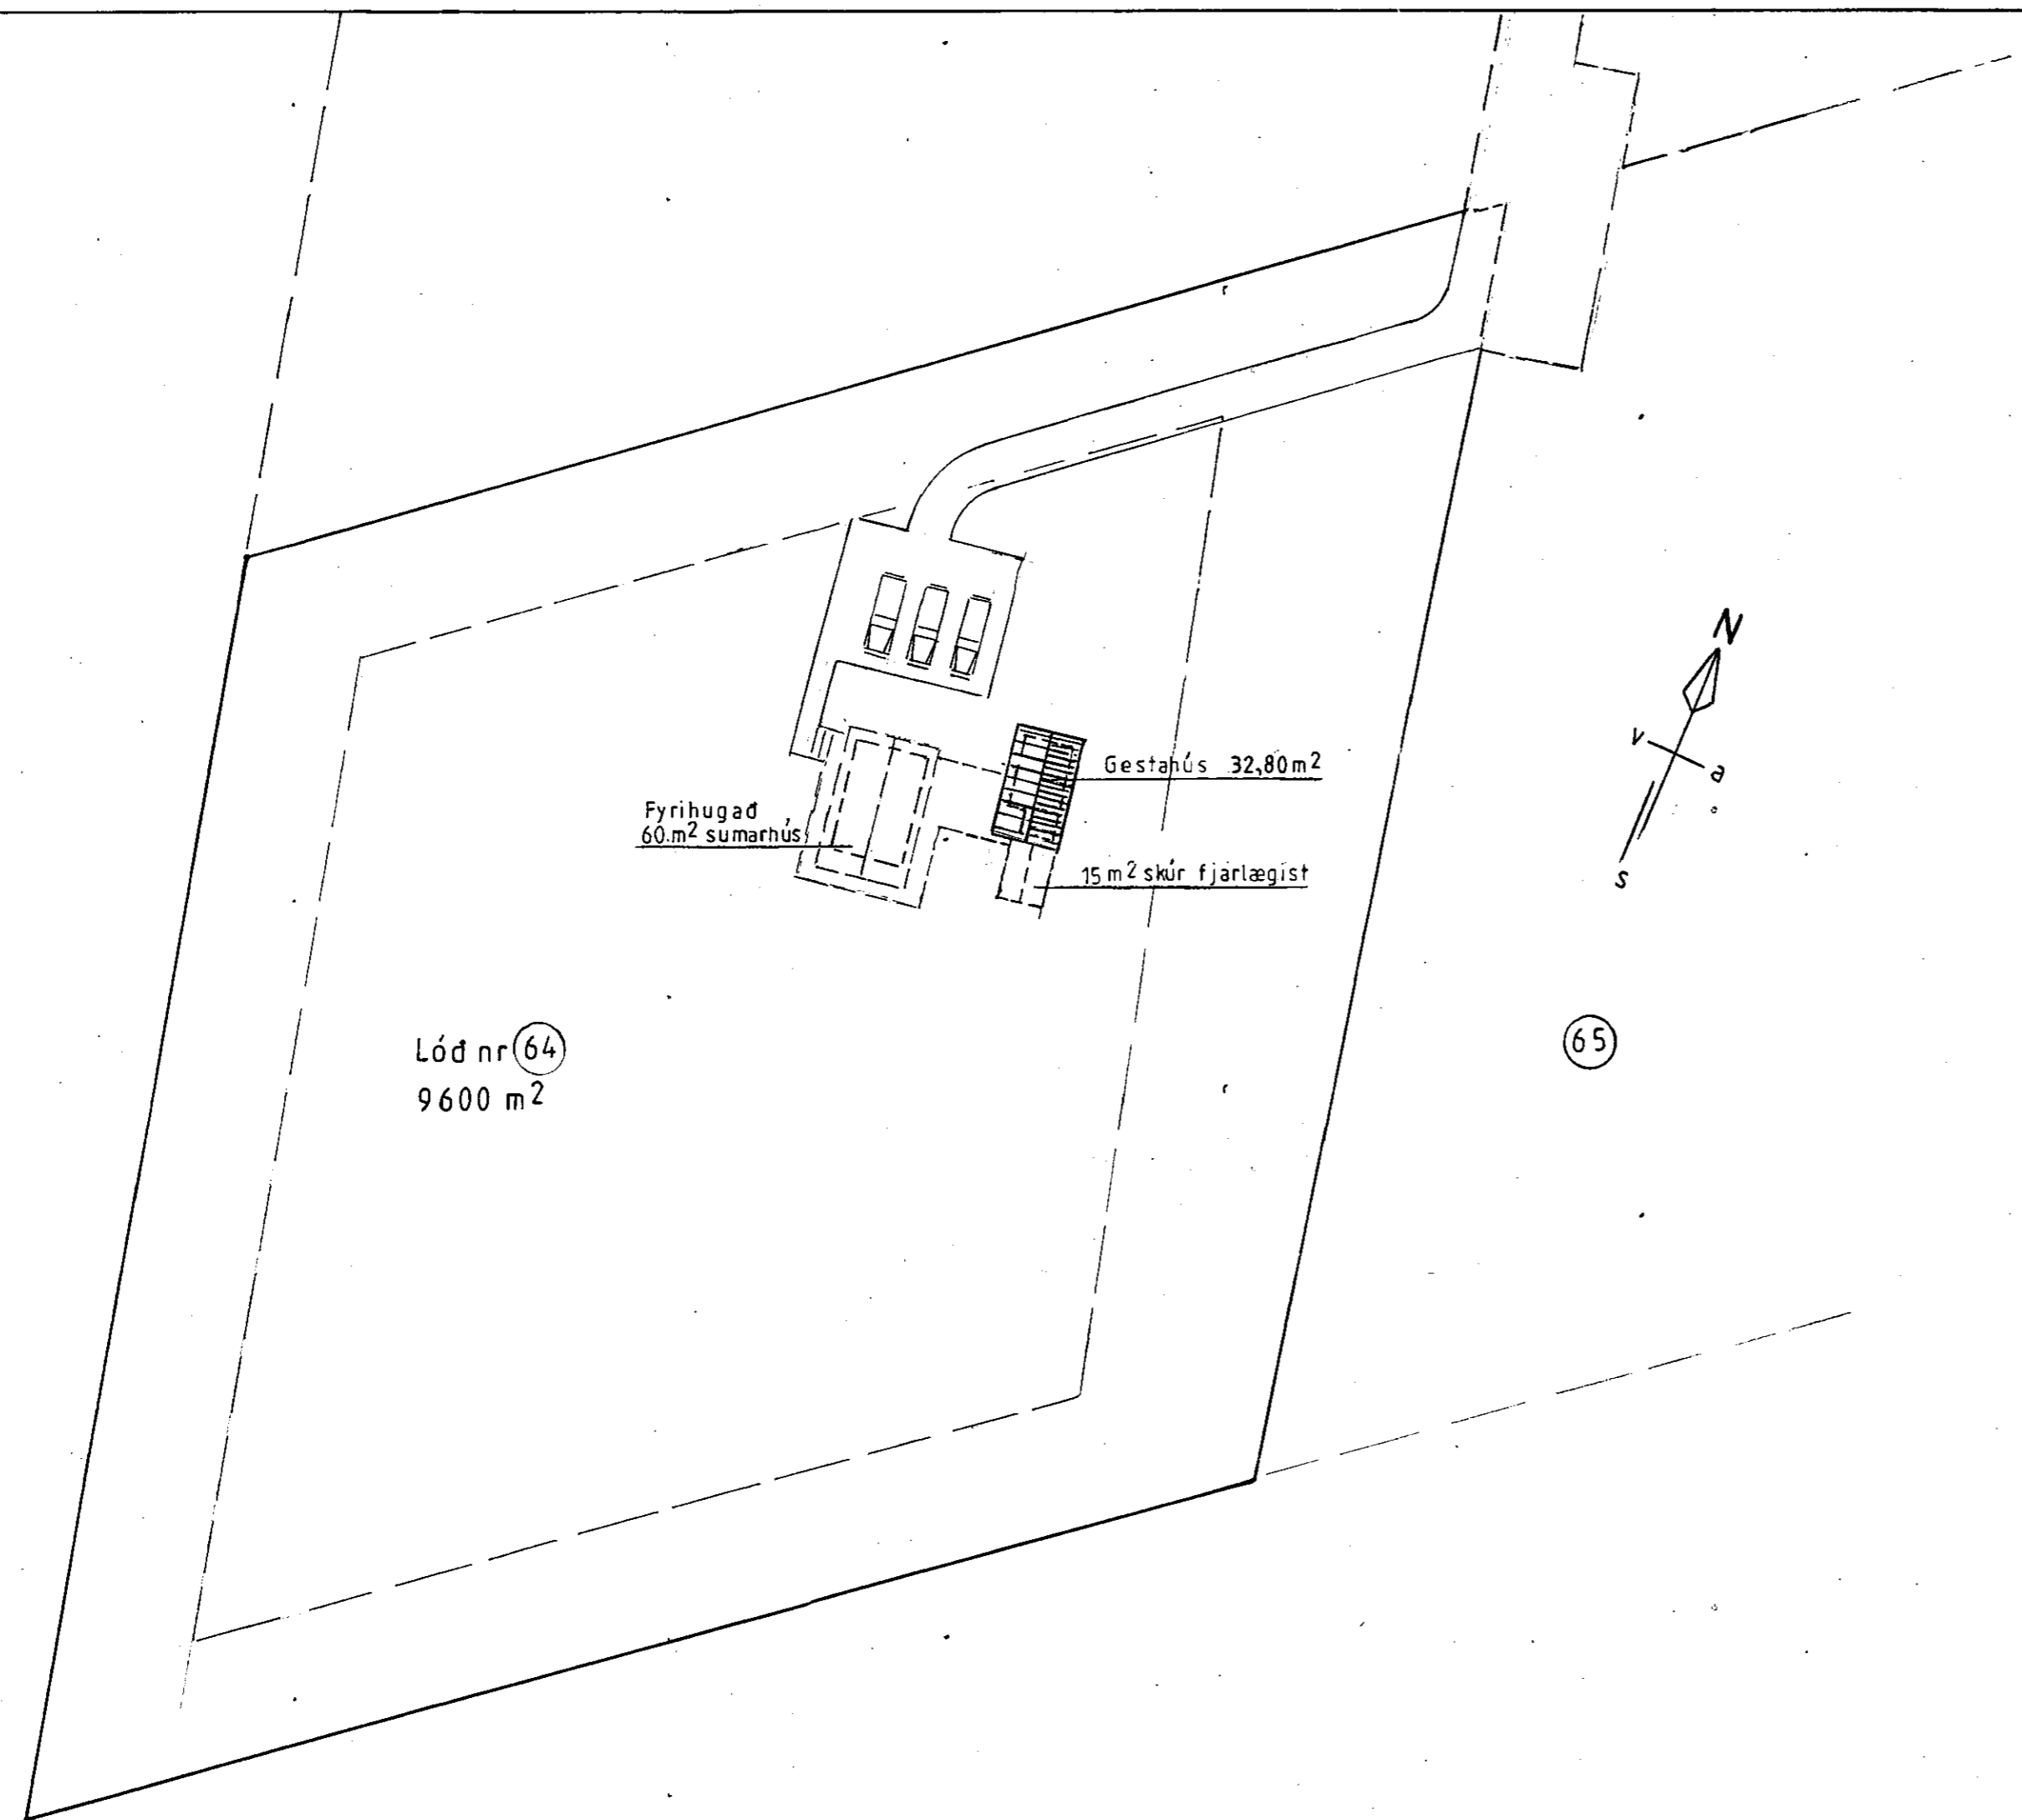

SAMDYKKT
 05 OKT. 2011
Ally Gunnarsson
 Byggingafr. / Trúuppl. / Árnæssýslu og Flóahf.

65

Ath.: Breyting: 'a' Gestahús stækkað um 7,83 m² sept. 2011 *lp*

Mkv: 1:500	Gestahús í landi Þórisstaða, Grímsness og Grafningshreppi	TEIKNIVANGUR
Dags sept. '08	Árnæssýslu Lóð nr. 64 við Mosaríma stærd 9.600 m ²	<i>Ally Gunnarsson</i> 270733-2558
Nr 'a'	Eigandi: Magnea Gunnarsdóttir kt. 310745-7319	<i>Ólafur Magnússon</i> 201032-4829
Gey 116-01-01	Afstöðumynd	Adalmynd