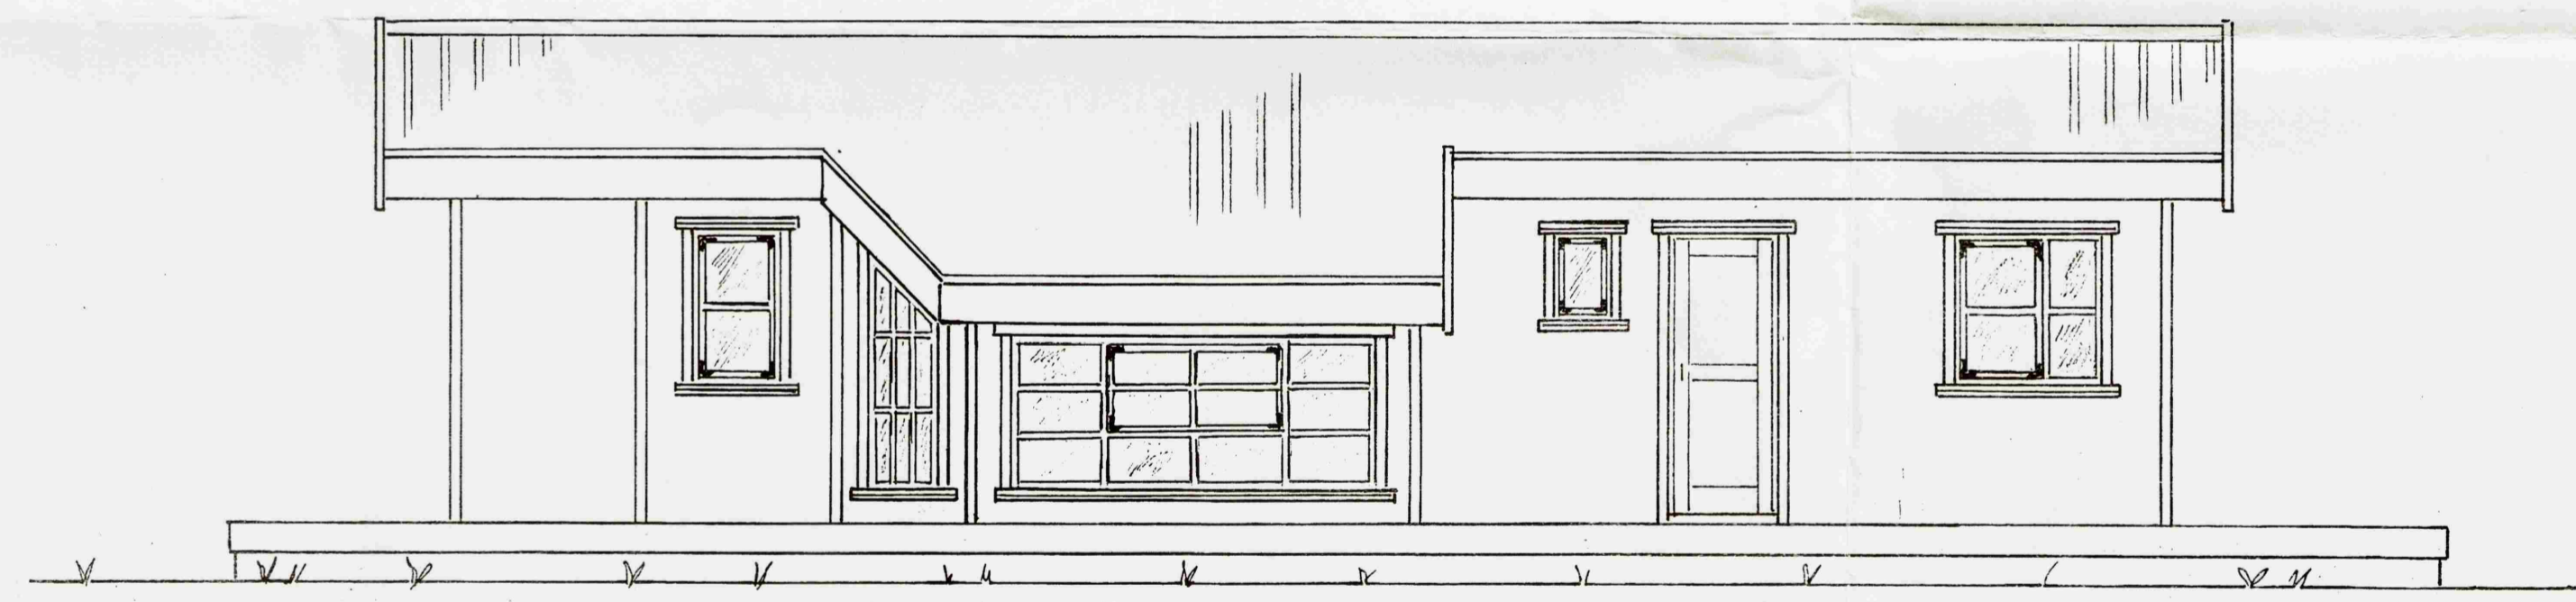

23-40

Samþykkt
13 MAÍ 2008
Alfri Hjartmann
Byggingarfulltrúi uppsveita Arnessýslu

Mkv: 1:50	Sumarhús í landi Stórahofs, 8720 Skeida- og Gnúpverja- hreppi, Arn. Lóð nr. 6 V/ Grámosa.	TEIKNIVANGUR
Dags. mars '08	Eigandi: Loftur P. Bjarnason, kt. 240244-2419	<i>Ólafur Þorláksson</i> 270733-2558
Nr. 229-01	Útlit I.	<i>Kristinn Magnússon</i> 201032-4829