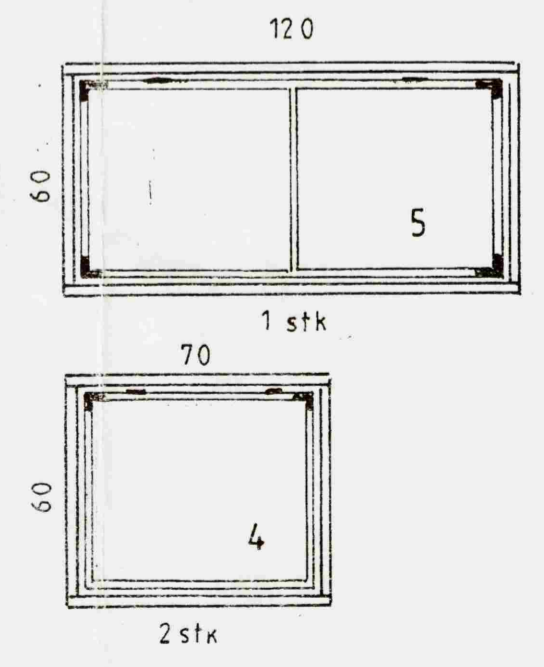

Samþykkt
13 MAÍ 2008
Byggingarfulltrúi uppsveita Árnessýslu

Grind:
45 x 120 Fura 4 fl. T1
Þakviðir
45 x 145 " " "

Mkv.: 1:50, 1:20
Dags. apríl '08
Nr Gey 116-01

Sumarhús í landi Bildfells/Tungu, Grimsness og Grafni-
ngshreppi Arn.Lód nr. 8 svæði 1 stærð 14.000 m²
Eigendur: Jón Baldur Hlíðberg, kt. 290557-4299 og
Asta Vilborg Njálisdóttir kt 010765-4479
Grindur og fl. í útihús nr. Gey 116