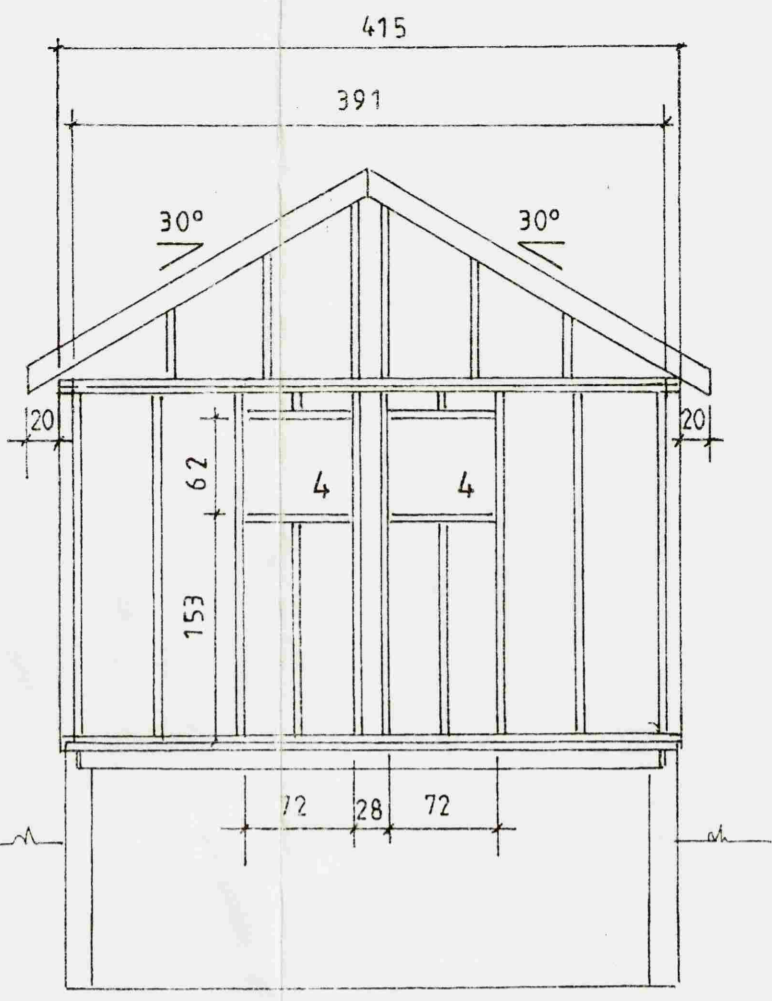

Samþykkt
13 MAÍ 2008
Byggingarfulltrúi uppsveita Árnessýslu

Grind:
45 x 120 Fura 4 fl. T1
Þakviðir
45 x 145 " " "

Mkv.: 1:50, 1:20
Dags. apríl '08
Nr Gey 116-01

Sumarhús í landi Bildfells/Tungu, Grimsness og Grafni-
ngshreppi Arn.Lód nr. 8 svæði 1 stærð 14.000 m²
Eigendur: Jón Baldur Hlíðberg, kt. 290557-4299 og
Asta Vilborg Njálisdóttir kt 010765-4479
Grindur og fl. í útihús nr. Gey 116