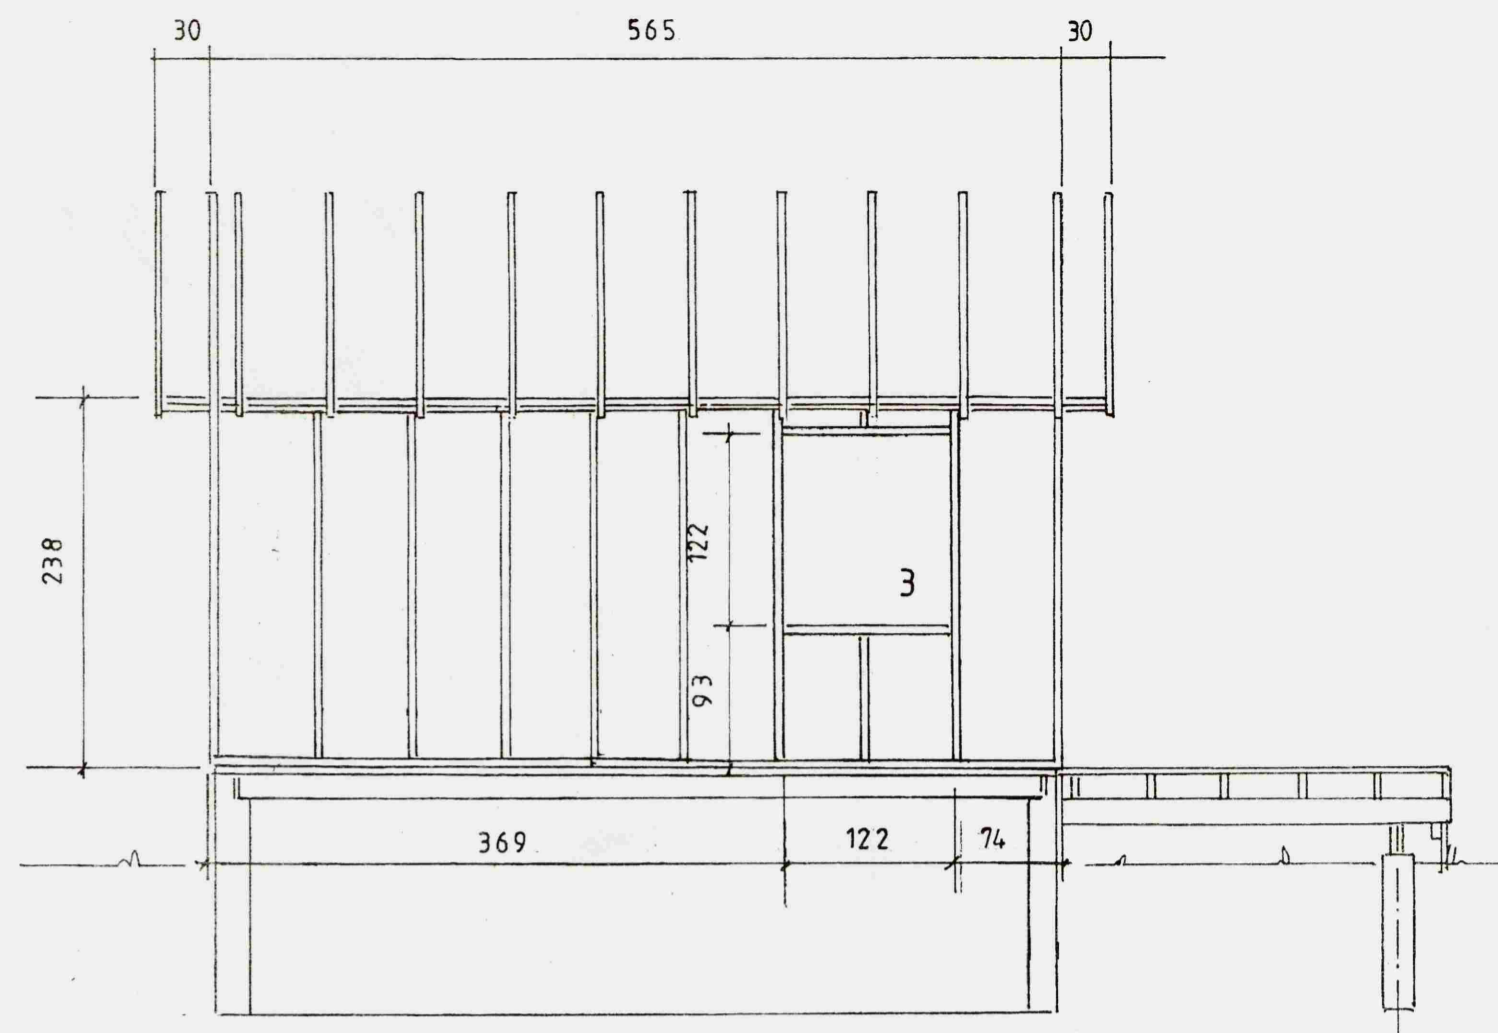

Samþykkt
13 MAÍ 2008
Byggingarfulltrúi uppsveita Árnessýslu

Grind:
45 x 120 Fura 4 fl. T1
Þakviðir
45 x 145 " " "

Mkv.: 1:50, 1:20
Dags. apríl '08
Nr Gey 116-01

Sumarhús í landi Bildfells/Tungu, Grimsness og Grafni-
ngshreppi Arn.Lód nr. 8 svæði 1 stærð 14.000 m²
Eigendur: Jón Baldur Hlíðberg, kt. 290557-4299 og
Asta Vilborg Njálisdóttir kt 010765-4479
Grindur og fl. í útihús nr. Gey 116