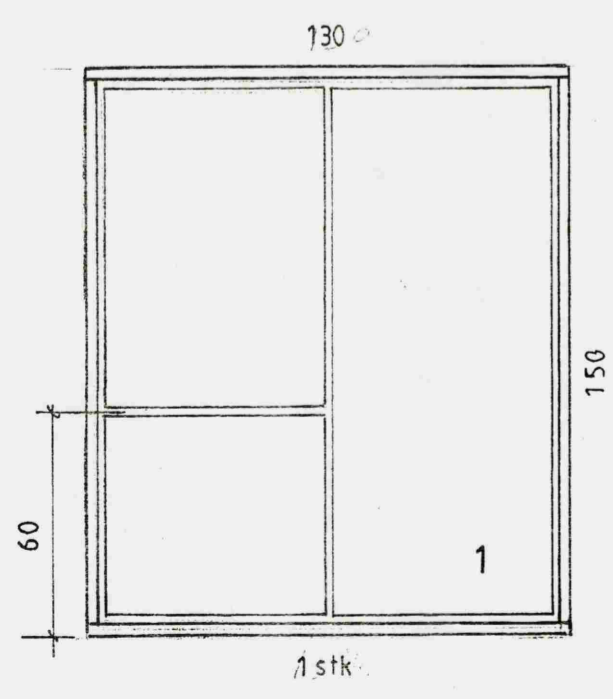

Samþykkt
13 MAÍ 2008
Byggingarfulltrúi uppsveita Árnessýslu

Grind:
45 x 120 Fura 4 fl. T1
Þakviðir
45 x 145 " " "

Mkv.: 1:50, 1:20
Dags. apríl '08
Nr Gey 116-01

Sumarhús í landi Bildfells/Tungu, Grimsness og Grafni-
ngshreppi Arn.Lód nr. 8 svæði 1 stærð 14.000 m²
Eigendur: Jón Baldur Hlíðberg, kt. 290557-4299 og
Asta Vilborg Njálisdóttir kt 010765-4479
Grindur og fl. í útihús nr. Gey 116