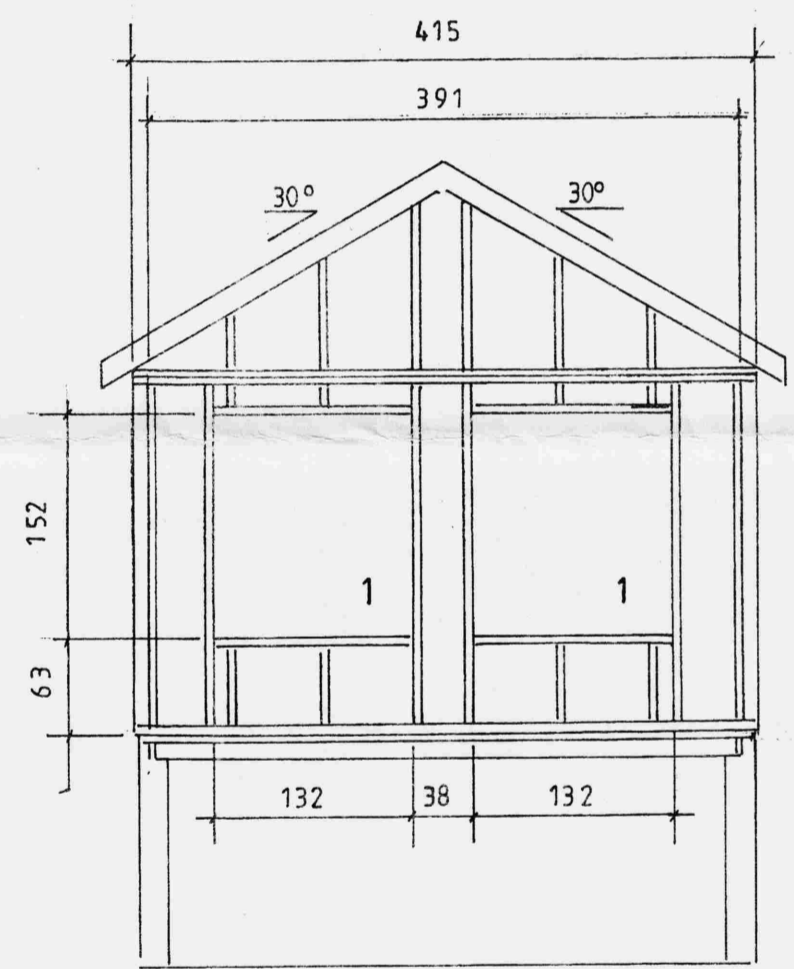

Samþykkt
13 MAÍ 2008
Byggingarfulltrúi uppsveita Árnessýslu

Grind:
45 x 120 Fura 4 fl. T1
Þakviðir
45 x 145 " " "

Mkv.: 1:50, 1:20
Dags. apríl '08
Nr Gey 116-01

Sumarhús í landi Bildfells/Tungu, Grimsness og Grafni-
ngshreppi Arn.Lód nr. 8 svæði 1 stærð 14.000 m²
Eigendur: Jón Baldur Hlíðberg, kt. 290557-4299 og
Asta Vilborg Njálisdóttir kt 010765-4479
Grindur og fl. í útihús nr. Gey 116