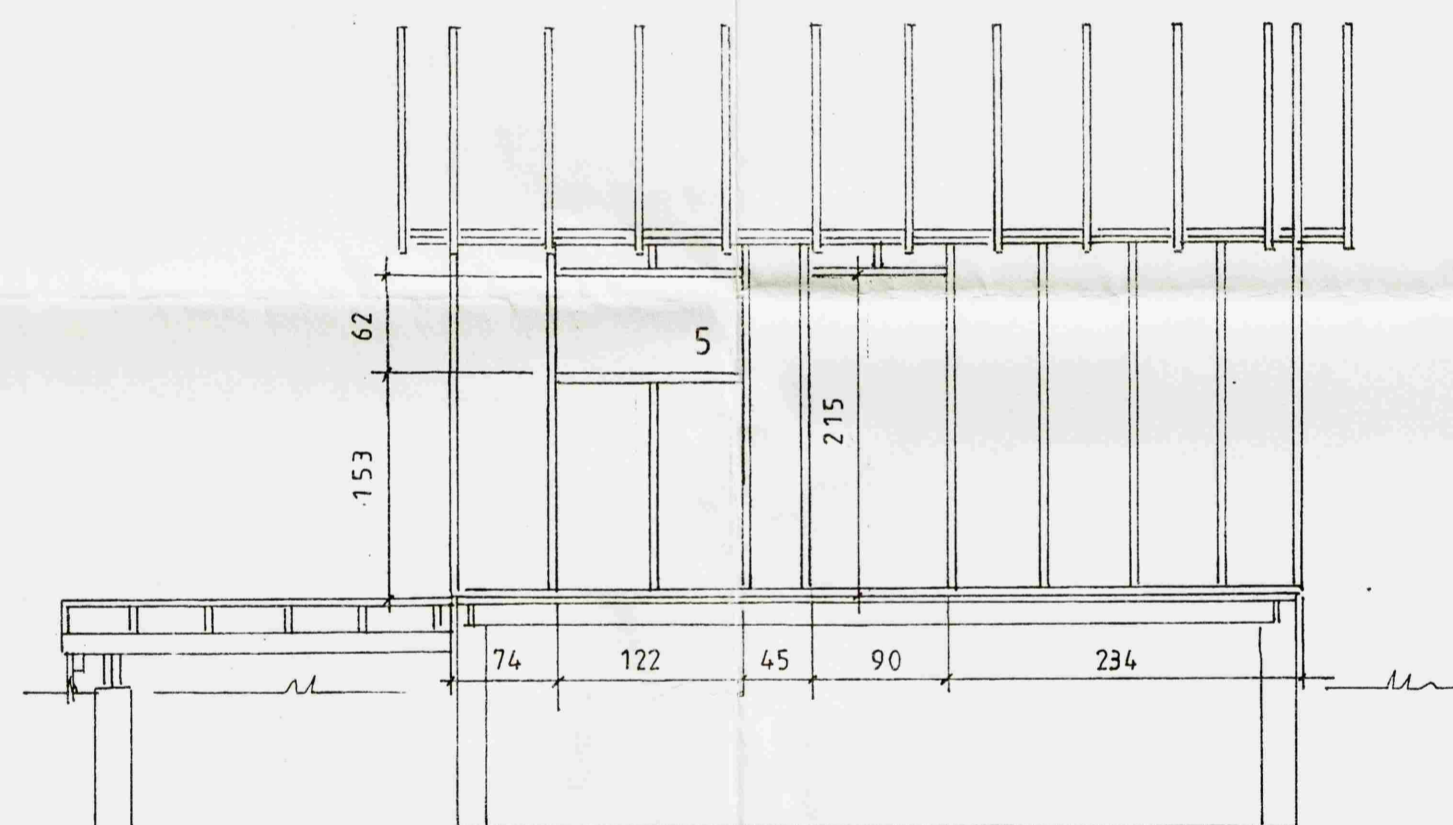

Samþykkt
13 MAÍ 2008
Byggingarfulltrúi uppsveita Árnessýslu

Grind:
45 x 120 Fura 4 fl. T1
Þakviðir
45 x 145 " " "

Mkv.: 1:50, 1:20
Dags. apríl '08
Nr Gey 116-01

Sumarhús í landi Bildfells/Tungu, Grimsness og Grafni-
ngshreppi Arn.Lód nr. 8 svæði 1 stærð 14.000 m²
Eigendur: Jón Baldur Hlíðberg, kt. 290557-4299 og
Asta Vilborg Njálisdóttir kt 010765-4479
Grindur og fl. í útihús nr. Gey 116