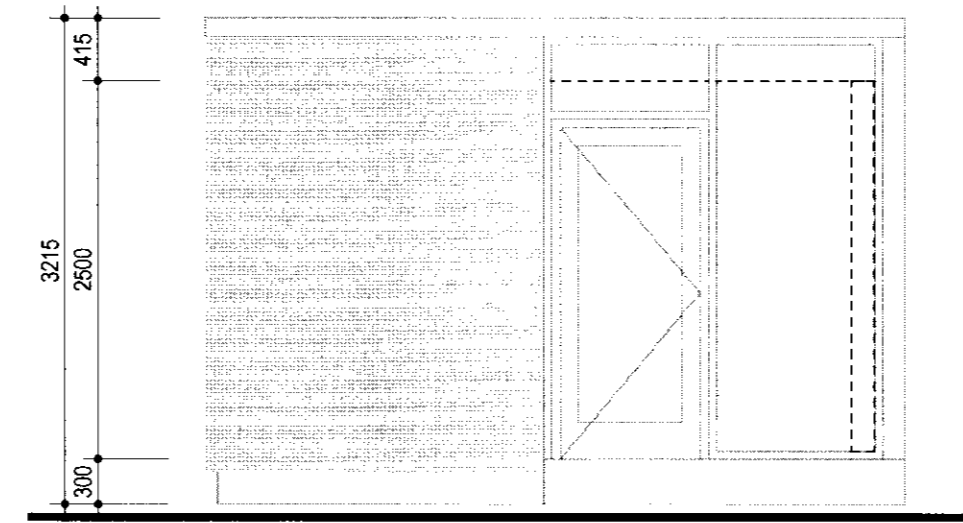

2 ÚTLIT
- mkv: 1:50