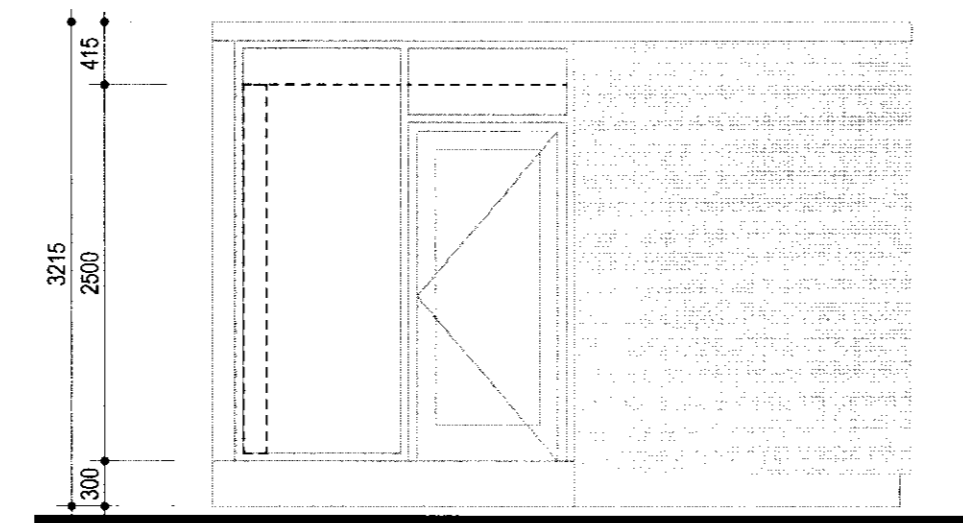

5 ÚTLIT
- mkv: 1:50