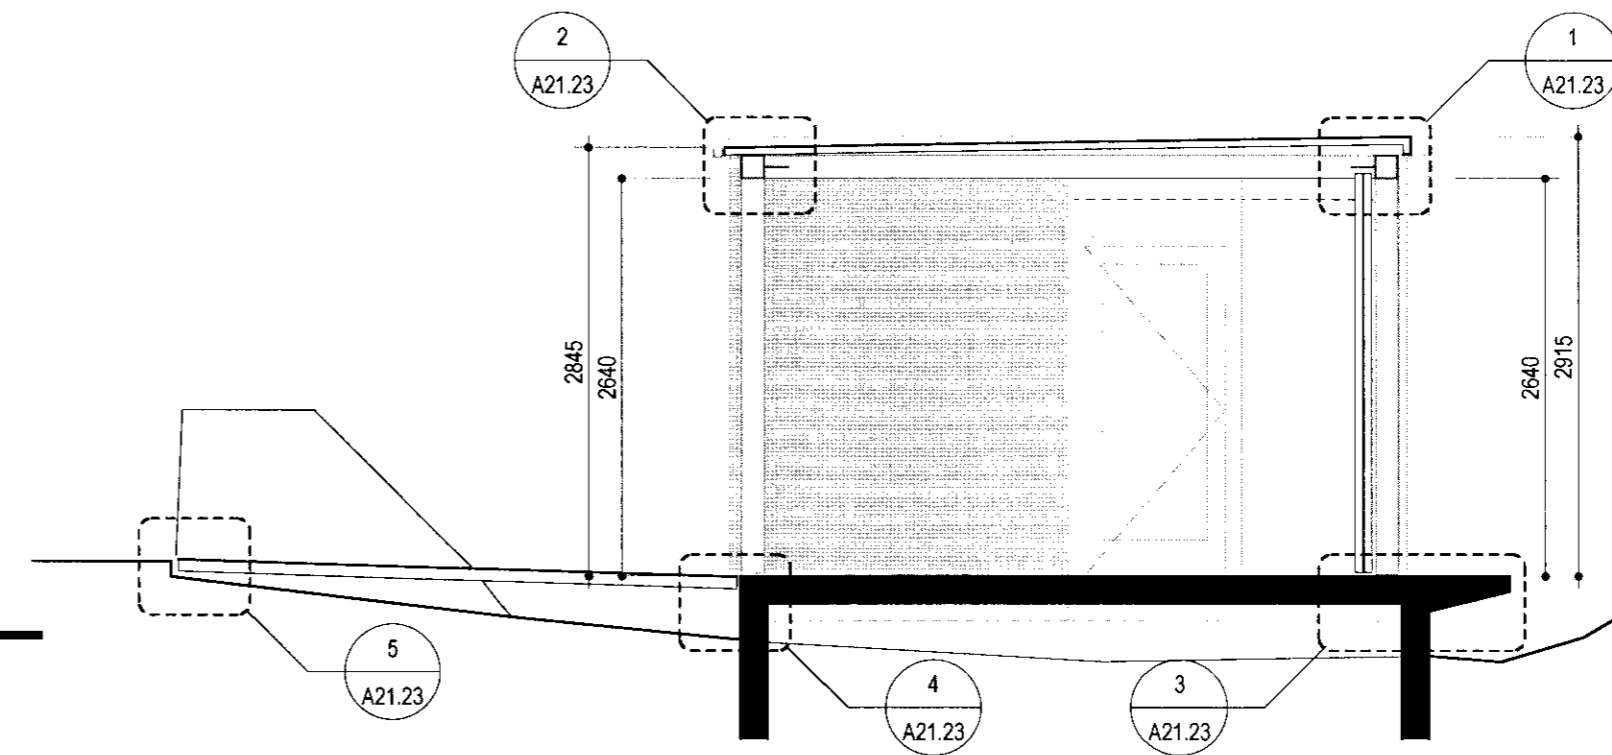

4 SNEIÐING
- mkv: 1:50

GLÁMA·KÍM
Arkitektar Laugavegi 164 ehf. - 105 Reykjavík
Arni Kjartansson kt. 142297-3334
Þorsteinn Þorsteinsson kt. 107964-2286
Jóhannes Þorðarson kt. 121251-8133
Sigrún Kjartansson kt. 107268-2239
Eir Halldóttir kt. 102957-2009

Breyting	Dagsetning	Skýring

FRÆDSLUMÍÐSTÖÐIN VIÐ HAKIÐ
2. ÁFANGI
ÞINGVELLIR
NYBYGGING - SNYRTINGAR

ÚTLIT OG SNEIÐINGAR		SÉRUPPDRÁTTUR
Breyting:	Tekn. n.:	A21.13
Útgáfudagur:	Mkv.:	GLÁMA·KÍM
12.03.2010	1:50	Arkitektar Laugavegi 164 ehf, 105 Reykjavík
Vorkennir:	Tekn.:	Þ. 630-8100, F. 630-8101, kt. 660 496 2739
2051178	óm	glamakim@glamakim.is, www.glamakim.is

TEKINGU PÓLKA LÁMA KÍM ARBETA MEÐ NEIÐMÍÐLADEIÐI HILVA TIL EÐA Í HEIÐ AN SKYRÐI LEYFS BYGNDAR

Jóhannes Þórðarson arkitekt FAÍ kt: 1211087-6039
Sigrún Halldóttir arkitekt FAÍ kt: 100857-2009