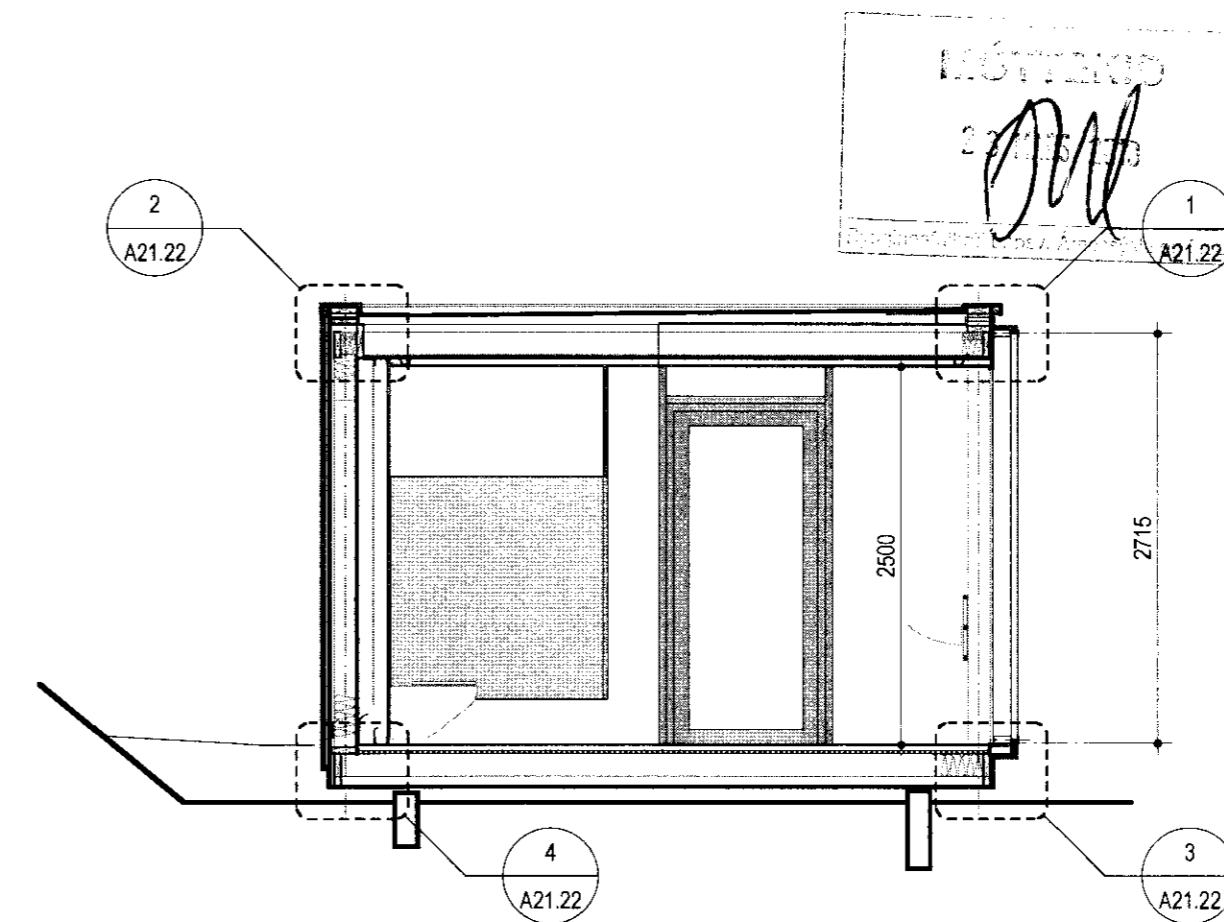

1 SNEIÐING
- mkv: 1:50