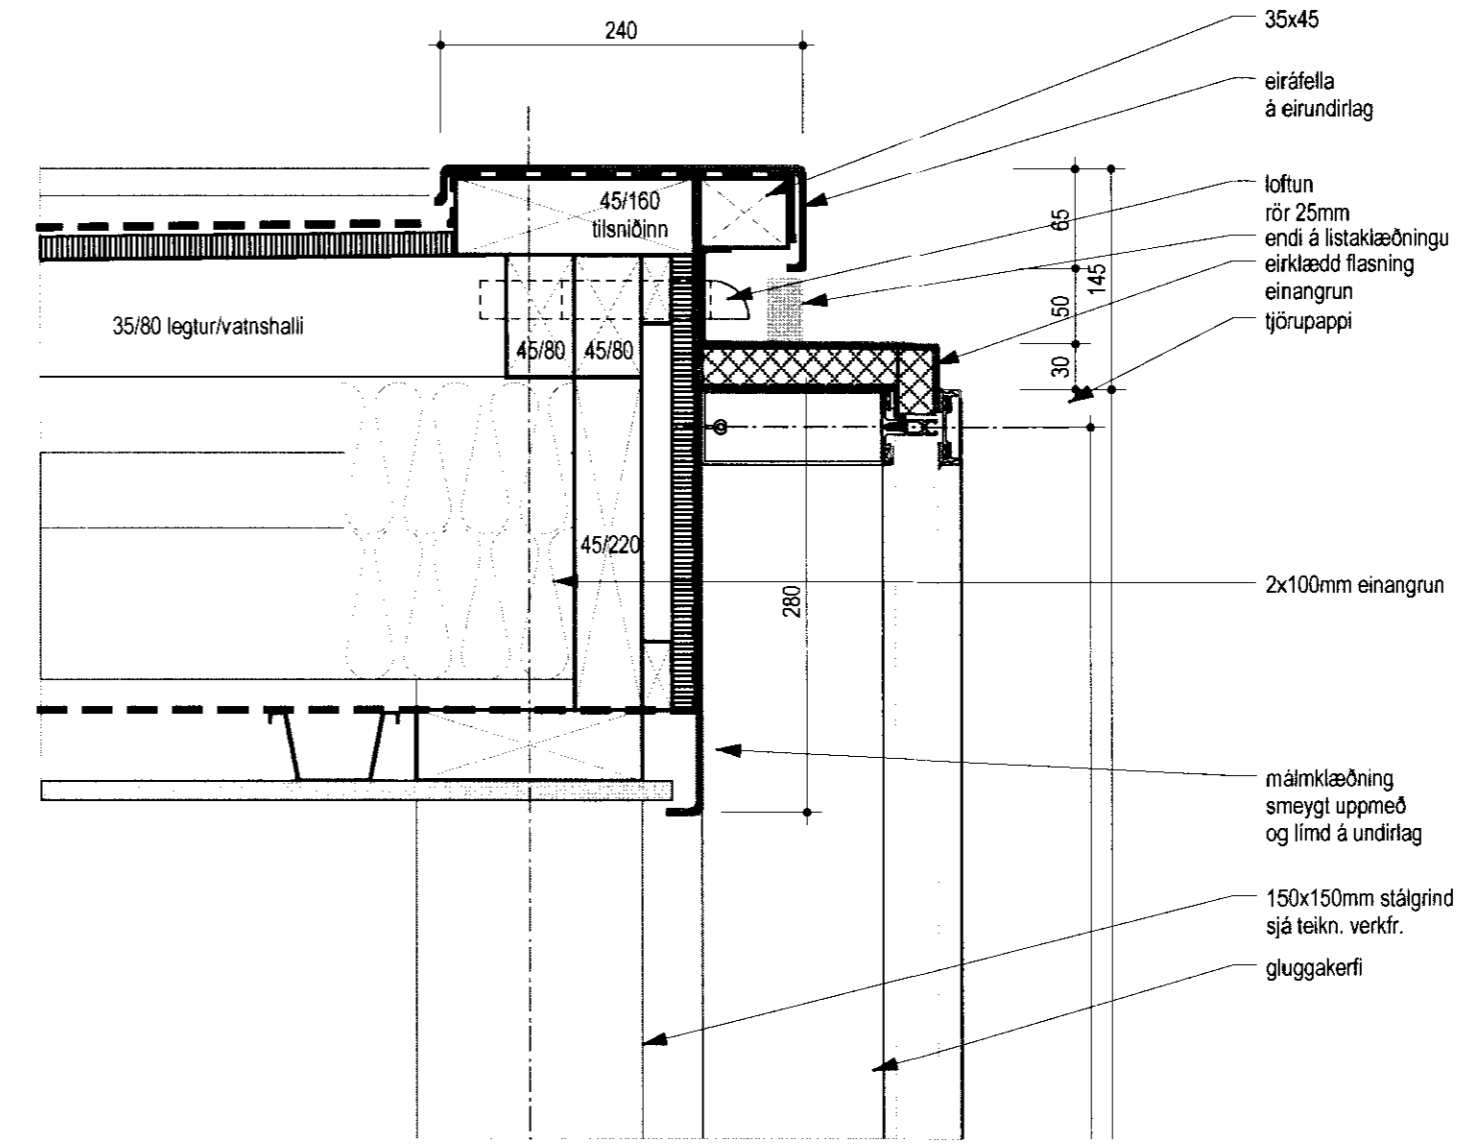

3 DEILI
- mkv: 1:5

2 DEILI
- mkv: 1:5

GLÁMA·KÍM
Arkitektar Laugavegi 164 4th fl. 105 Reykjavík
Arndís Þórunn
Arndís Þórunn kfi: 040352-3099
Bjarni Björnsson
Bjarni Björnsson kfi: 020434-5569
Jóhannes Þóroason
Jóhannes Þóroason kfi: 121267-6039
Sigríður Kjartansson
Sigríður Kjartansson kfi: 121268-2268
Sigurður Halldórsson
Sigurður Halldórsson kfi: 100857-2009

Breyting	Dagsetning	Skyring

FRÆDSLUMÍÐSTÖÐIN VIÐ HAKIÐ
2. ÁFANGI
ÞINGVELLIR
NÝBYGGING - SNYRTINGAR

DEILI - SNEIÐING		SÉRUPPDRATTUR

Breyting:	Teikn.nr.:	A21.22	GLÁMA·KÍM
Útgáfudagur:	Mkv.:	1:5	
Veikn.:	Teikn.:	óm	Arkitektar Laugavegi 164 4th fl. 105 Reykjavík sí: 630-8100, f: 630-8101, kt: 660 496 2739 glamakim@glamakim.is, www.glamakim.is

TEKINGU ÞESSA MÁ EKKI AFMÁLA MEÐ NEINUM HÆTTI AD HLUTA TIL EÐA I HEILD AN SKIFLEGS LEYFIS HÖFUNDAR
Jóhannes Þóroason arkitekt FAI kfi: 121057-6039
Sigurður Halldórsson arkitekt FAI kfi: 100857-2009