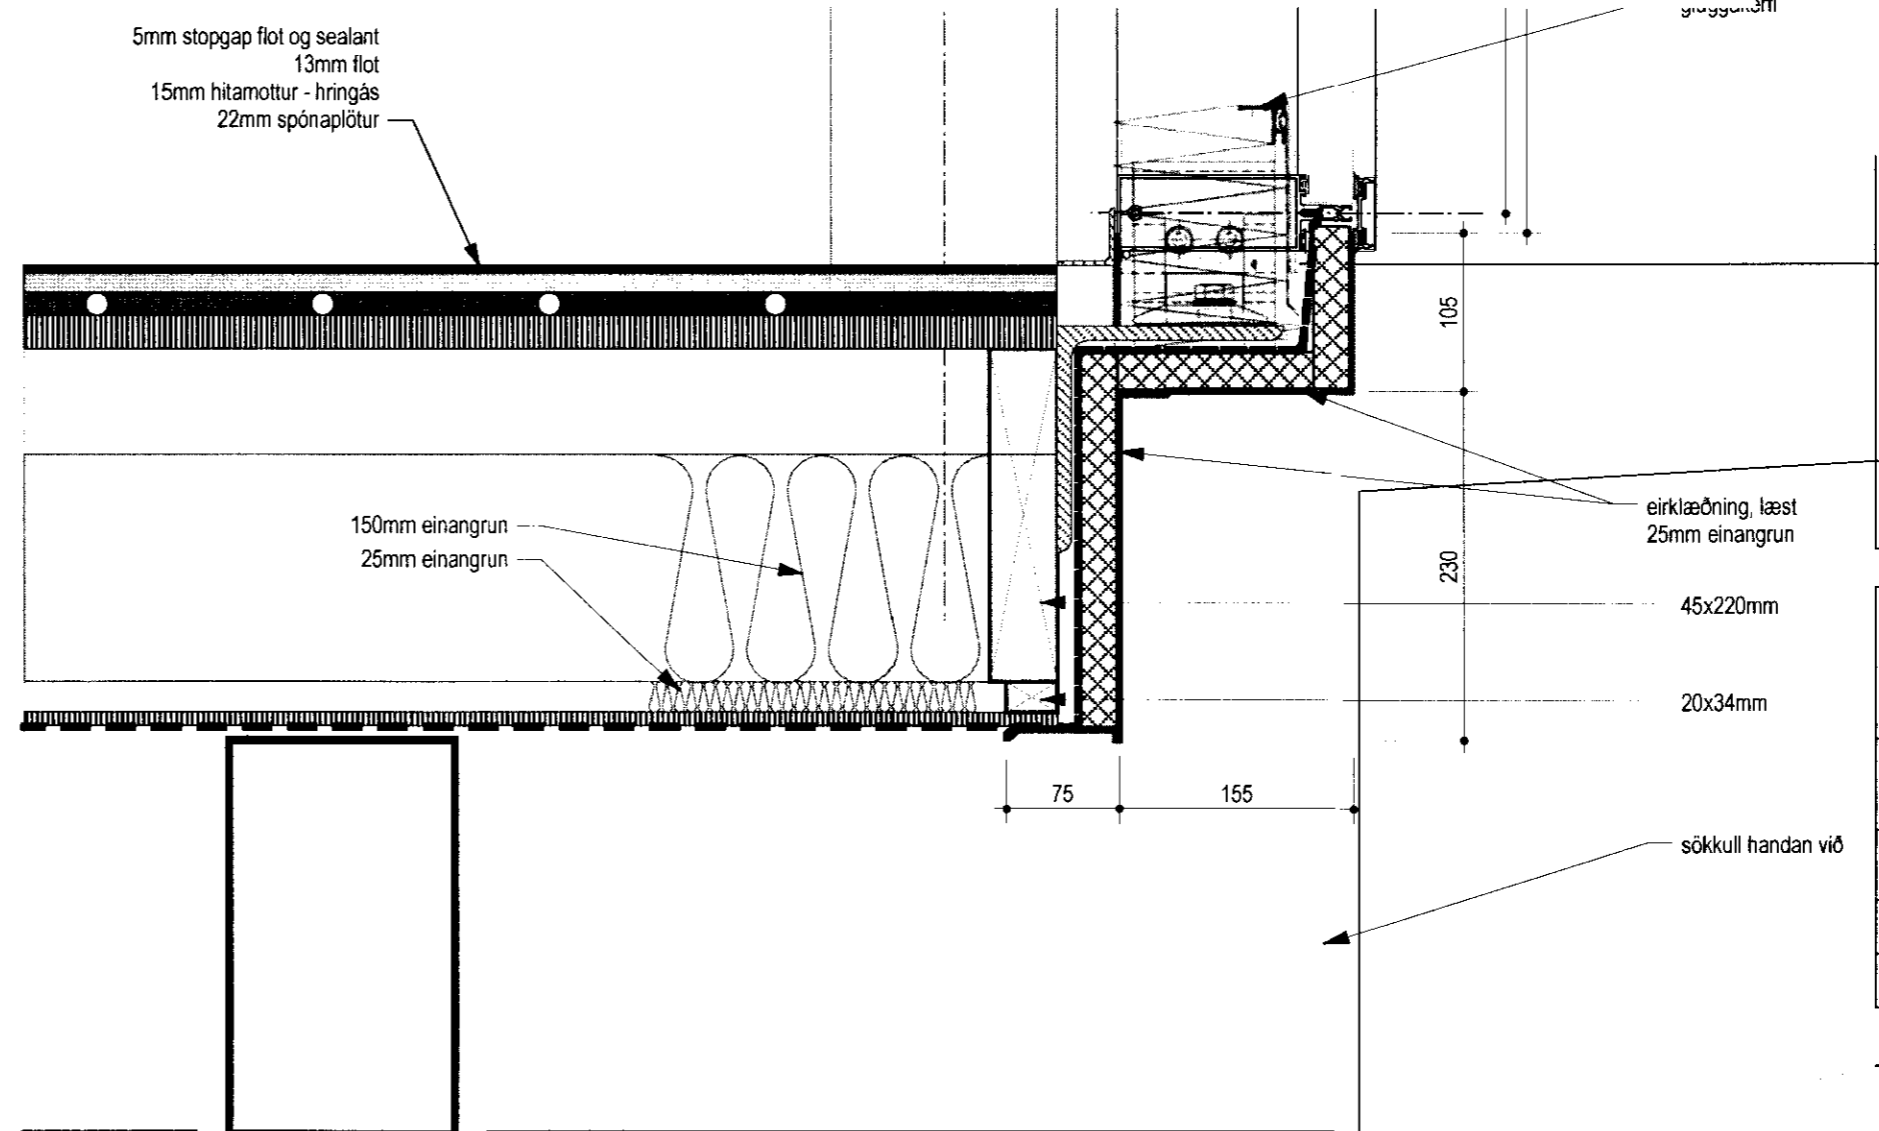

4 DEILI
- mkv: 1:5

GLÁMA·KÍM
Arkitektar Laugavegi 164 4th fl. 105 Reykjavík
Arndís Þórunn
Arndís Þórunn kfi: 040352-3099
Bjarni Björnsson
Bjarni Björnsson kfi: 020434-5569
Jóhannes Þóroason
Jóhannes Þóroason kfi: 121267-6039
Sigríður Kjartansson
Sigríður Kjartansson kfi: 121268-2268
Sigurður Halldórsson
Sigurður Halldórsson kfi: 100857-2009

Breyting	Dagsetning	Skyring

FRÆDSLUMÍÐSTÖÐIN VIÐ HAKIÐ
2. ÁFANGI
ÞINGVELLIR
NÝBYGGING - SNYRTINGAR

DEILI - SNEIÐING		SÉRUPPDRATTUR

Breyting:	Teikn.nr.:	A21.22	GLÁMA·KÍM
Útgáfudagur:	Mkv.:	1:5	
Veikn.:	Teikn.:	óm	Arkitektar Laugavegi 164 4th fl. 105 Reykjavík sí: 630-8100, f: 630-8101, kt: 660 496 2739 glamakim@glamakim.is, www.glamakim.is

TEKINGU ÞESSA MÁ EKKI AFMÁLA MEÐ NEINUM HÆTTI AD HLUTA TIL EÐA I HEILD AN SKIFLEGS LEYFIS HÖFUNDAR
Jóhannes Þóroason arkitekt FAI kfi: 121057-6039
Sigurður Halldórsson arkitekt FAI kfi: 100857-2009