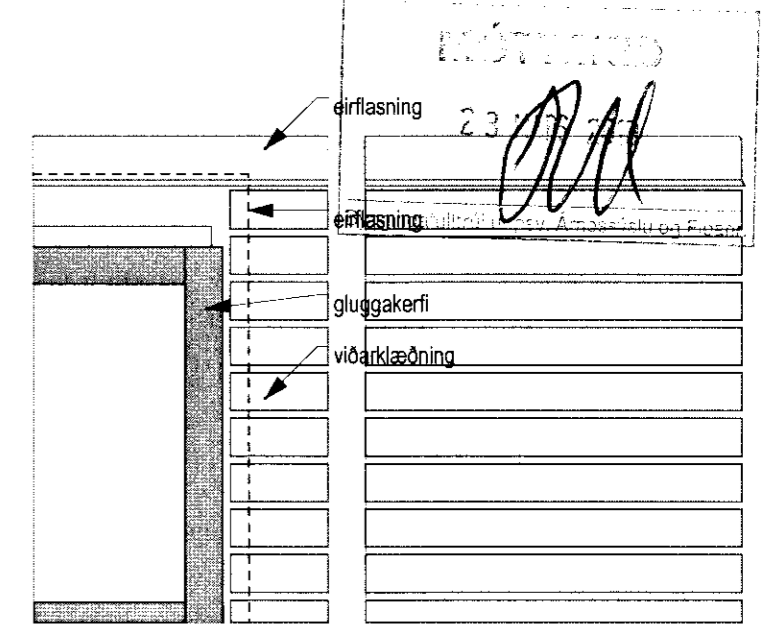

3 DEILI  
- mkv: 1:5

2 DEILI  
- mkv: 1:5

ÚTLIT - skyringarmynd  
mkv: 1:5

5 DEILI  
- mkv: 1:5

4 DEILI  
- mkv: 1:5

**GLÁMA·KÍM**  
 Arkitektar Laugavegi 164 4th fl. 105 Reykjavík  
*Arndís Þórunn*  
 Arndís Þórunn kfi: 040352-3099  
*Bjarni Björnsson*  
 Bjarni Björnsson kfi: 020434-5569  
*Jóhannes Þóroason*  
 Jóhannes Þóroason kfi: 121267-6039  
*Sigríður Kjartansson*  
 Sigríður Kjartansson kfi: 121268-2268  
*Sigurður Halldórsson*  
 Sigurður Halldórsson kfi: 100857-2009

Breyting	Dagsetning	Skyring

**FRÆDSLUMÍÐSTÖÐIN VIÐ HAKIÐ**  
 2. ÁFANGI  
 ÞINGVELLIR  
 NÝBYGGING - SNYRTINGAR

DEILI - SNEIÐING		SÉRUPPDRATTUR
------------------	--	---------------

Breyting:	Teikn.nr.:	<b>A21.22</b>	<b>GLÁMA·KÍM</b>
Útgáfudagur:	Mkv.:	1:5	
Veikn.:	Teikn.:	óm	Arkitektar Laugavegi 164 4th fl. 105 Reykjavík sí: 630-8100, f: 630-8101, kt: 660 496 2739 glamakim@glamakim.is, www.glamakim.is