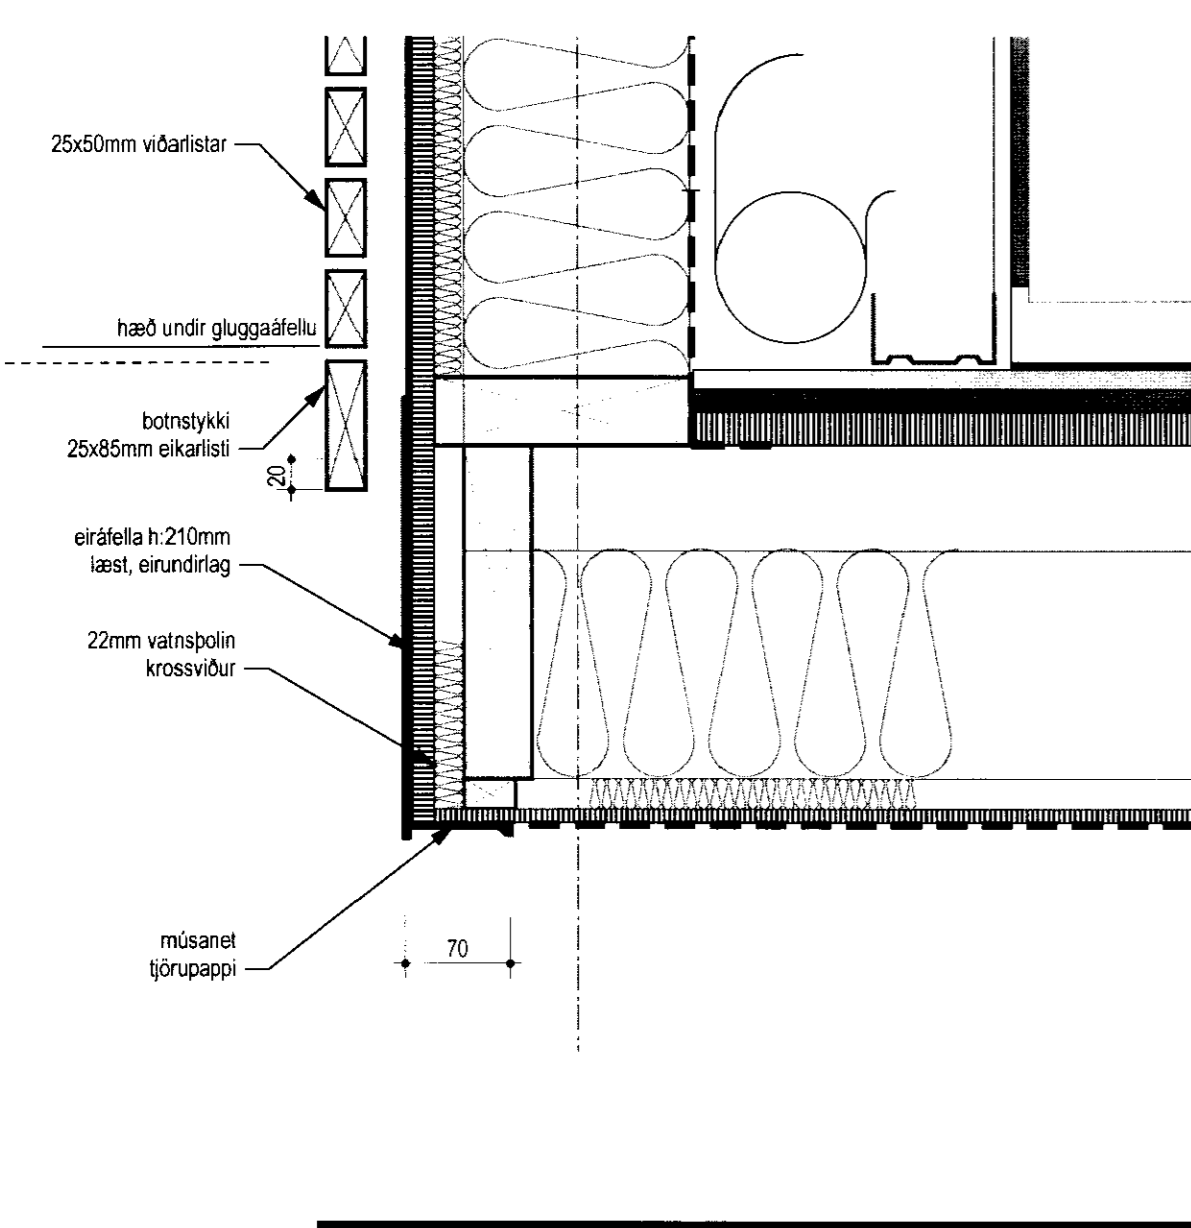

5 DEILI
- mkv: 1:5