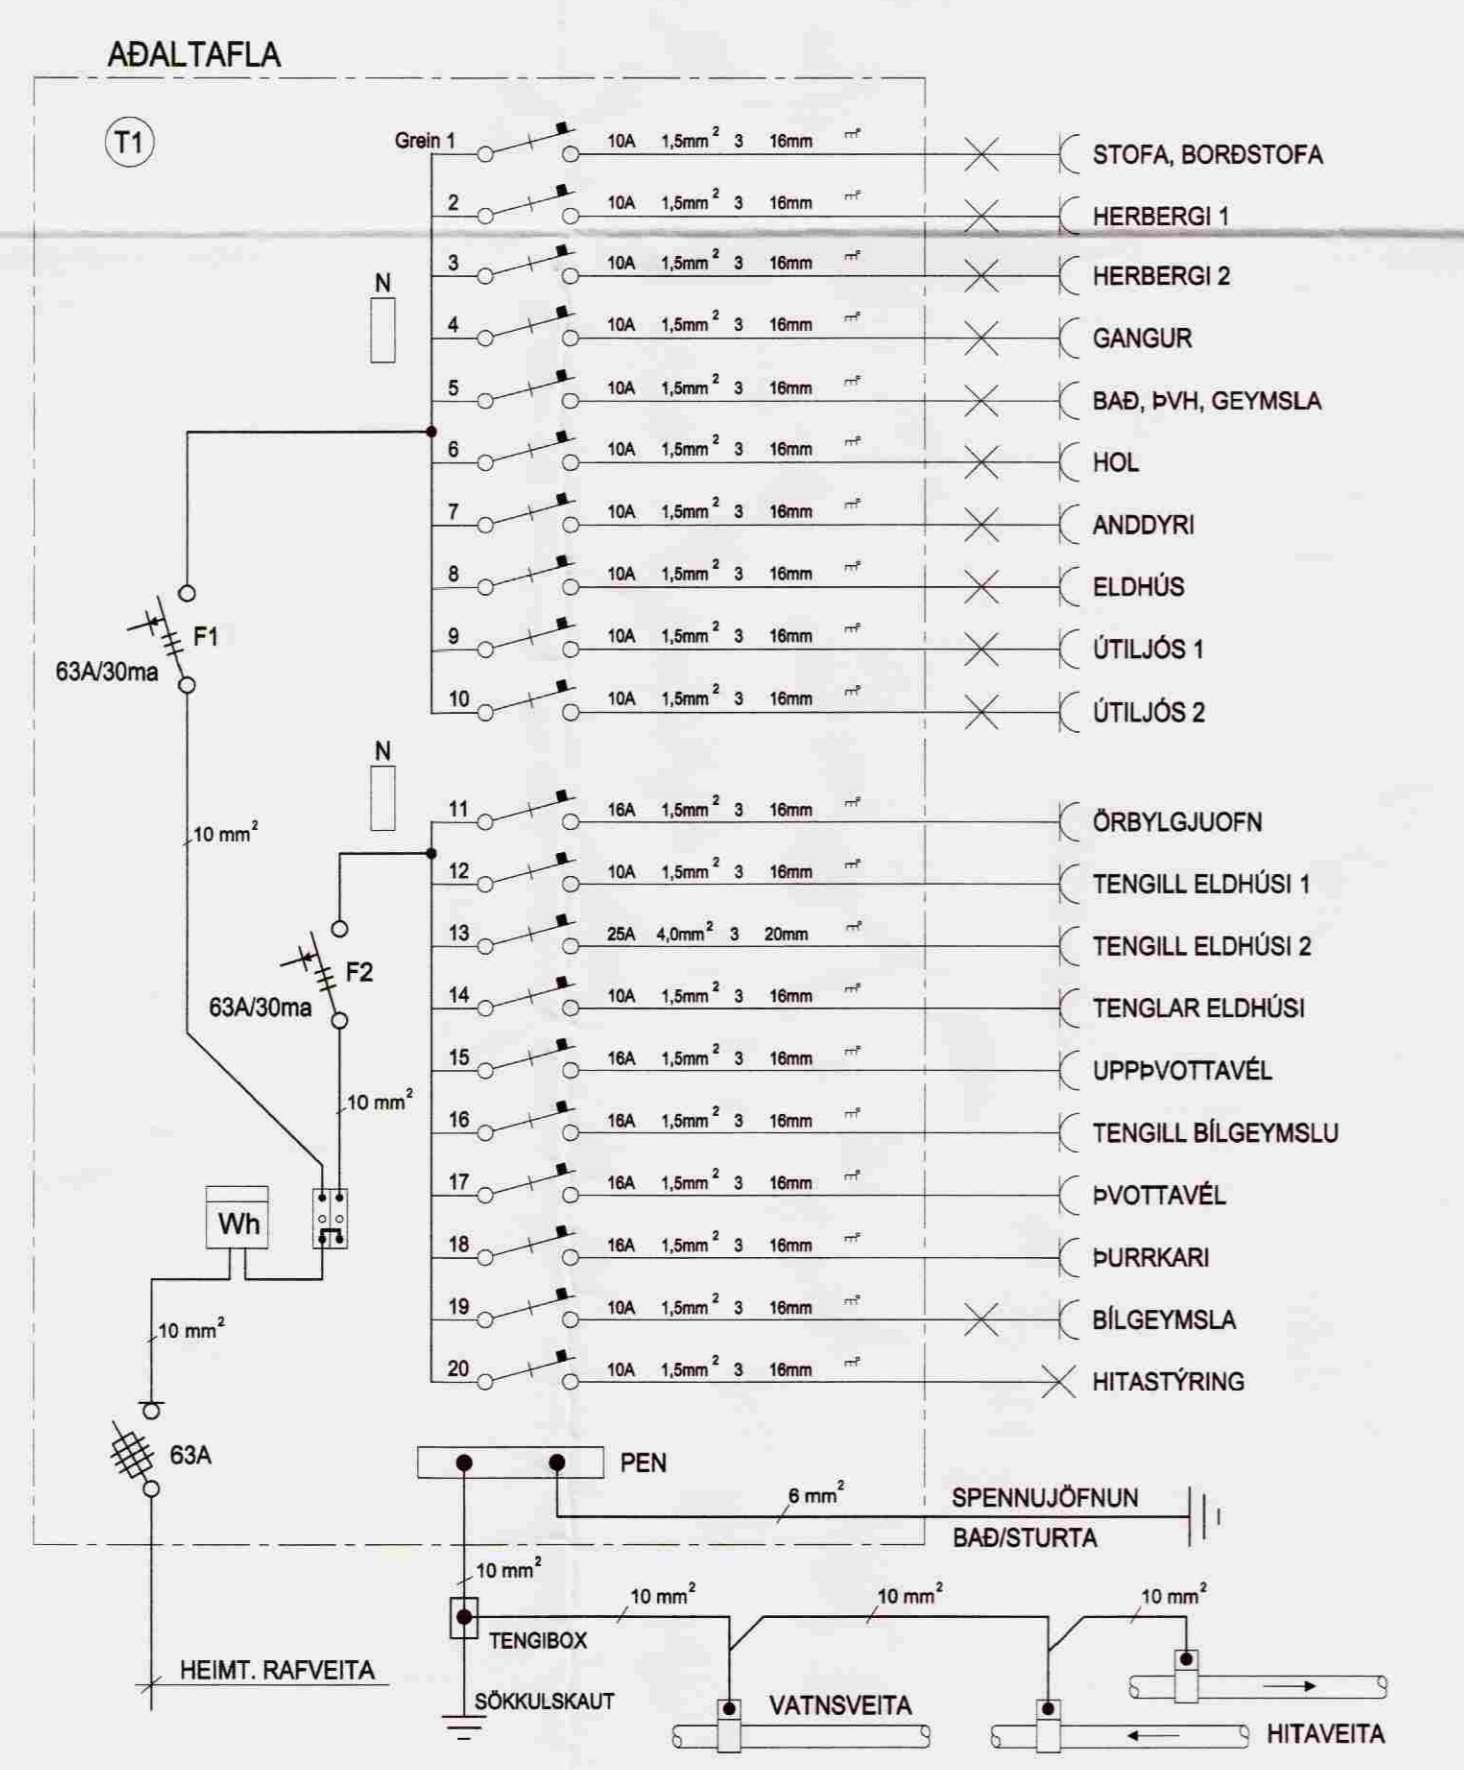

AFSTÖÐUMYND MKV. 1:500

SNIÐ A-A MKV. 1:50