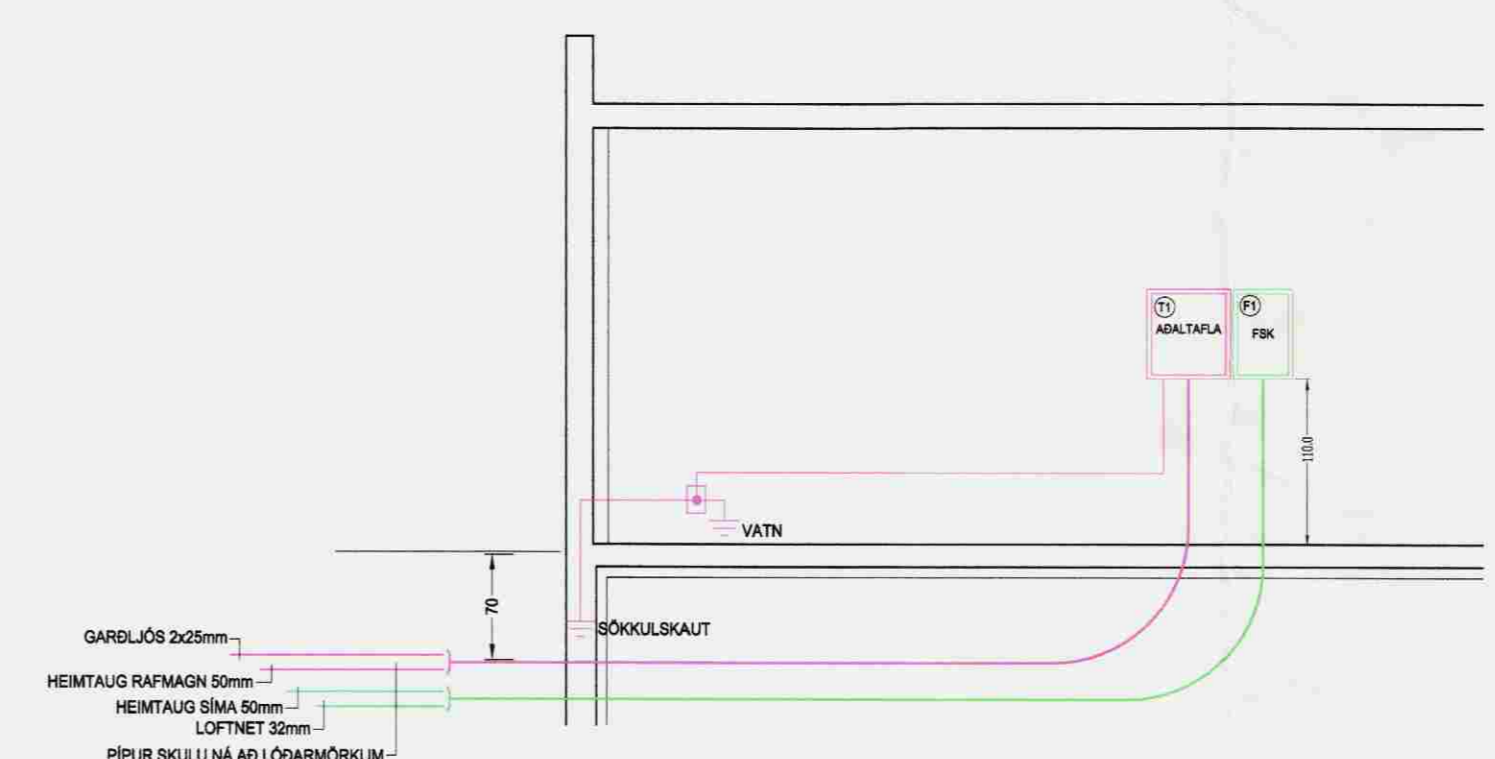

AFSTÖÐUMYND MKV. 1:500

SNIÐ A-A MKV. 1:50