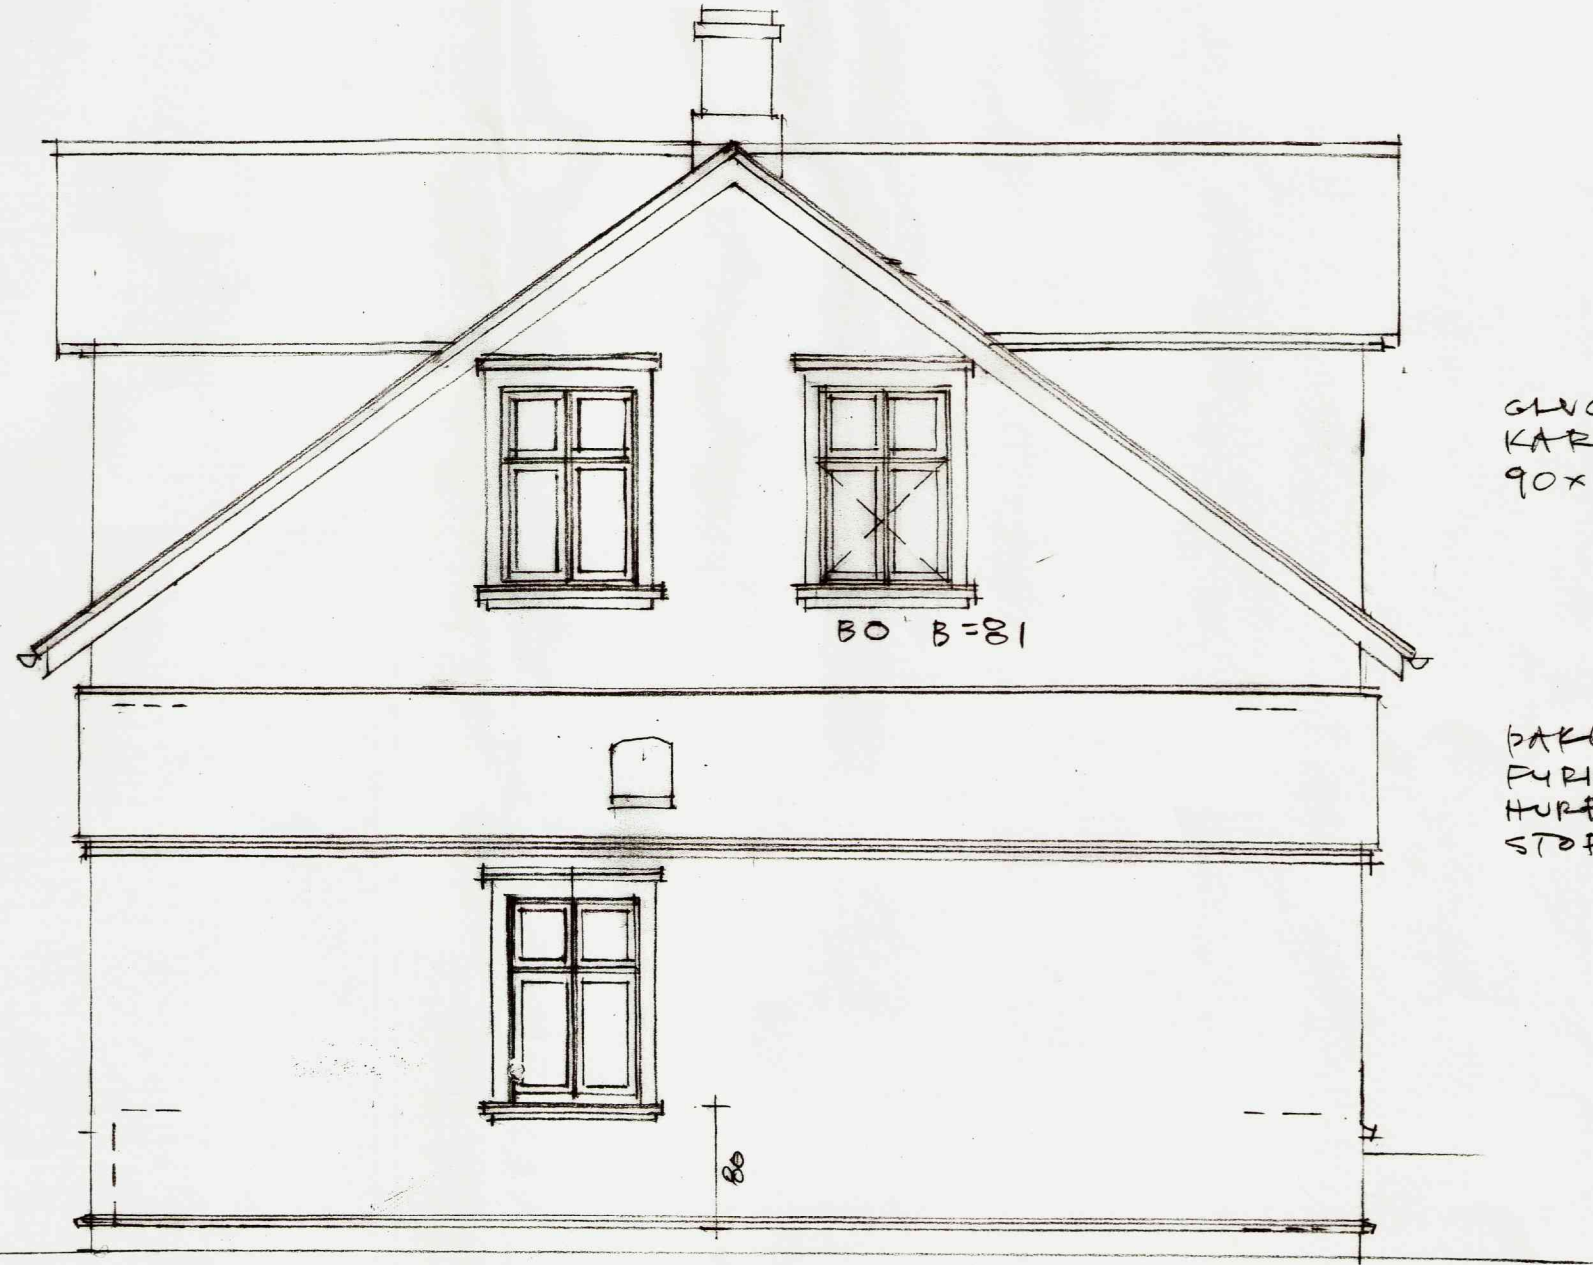

24 JAN. 2006

05 MAI 2005

03 JULI 2006

GLUGGAR
KARMMÁL
90x135

B0 B=81

ÞAKGLUGGI
FYRIR OFAN
HURÐ ÚR
STOFU?

GLUGGI KARMMÁL 90x135 (?)

850