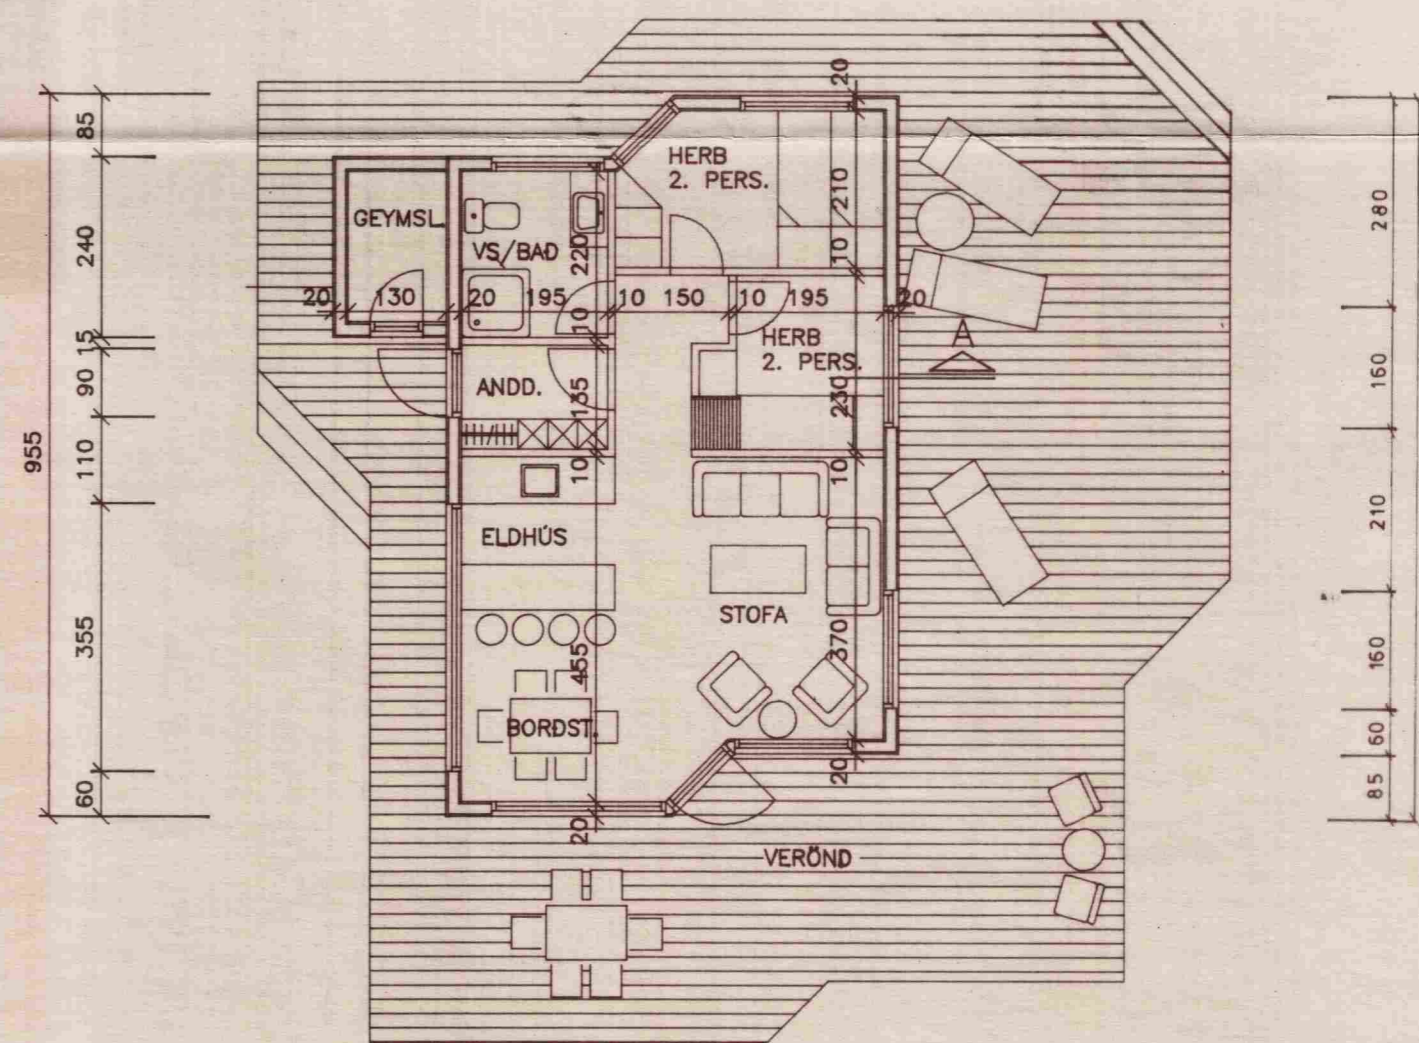

ÚTLIT, SUÐ-VESTUR

ÚTLIT, SUÐ-AUSTUR

ÚTLIT, NORÐ-AUSTUR

ÚTLIT, NORÐ-VESTUR

AFSTÖÐUMYND MKV 1:500

SKURÐUR A.

FLATARMÁL HÜSS 52,7 m²
 FLATARMÁL GEYMSLU 3,6 m²
 RÚMMÁL ALLS 185,0 m³

GRUNNMYND.