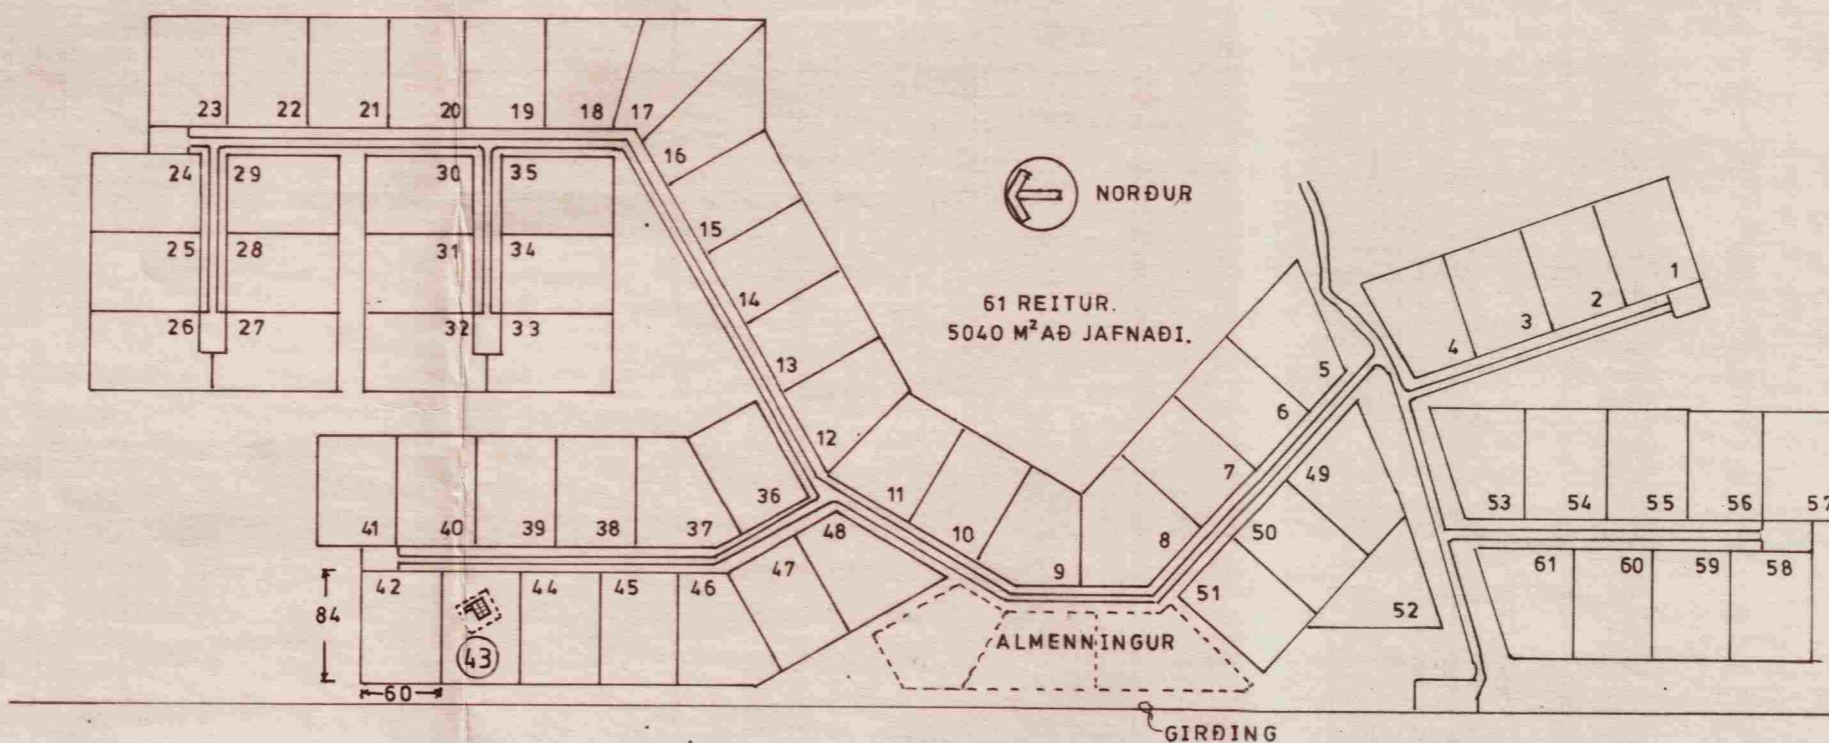

ÚTLIT, SUÐ-VESTUR

ÚTLIT, SUÐ-AUSTUR

ÚTLIT, NORÐ-AUSTUR

ÚTLIT, NORÐ-VESTUR

AFSTÖÐUMYND MKV 1:500

SKURÐUR A.

FLATARMÁL HÜSS 52,7 m²
 FLATARMÁL GEYMSLU 3,6 m²
 RÚMMÁL ALLS 185,0 m³

GRUNNMYND.