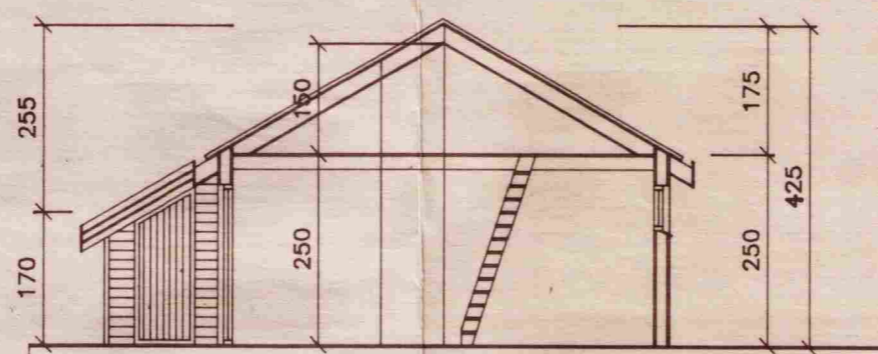

ÚTLIT, SUÐ-VESTUR

ÚTLIT, SUÐ-AUSTUR

ÚTLIT, NORÐ-AUSTUR

ÚTLIT, NORÐ-VESTUR

AFSTÖÐUMYND MKV 1:500

SKURÐUR A.

FLATARMÁL HÜSS 52,7 m²
 FLATARMÁL GEYMSLU 3,6 m²
 RÚMMÁL ALLS 185,0 m³

GRUNNMYND.