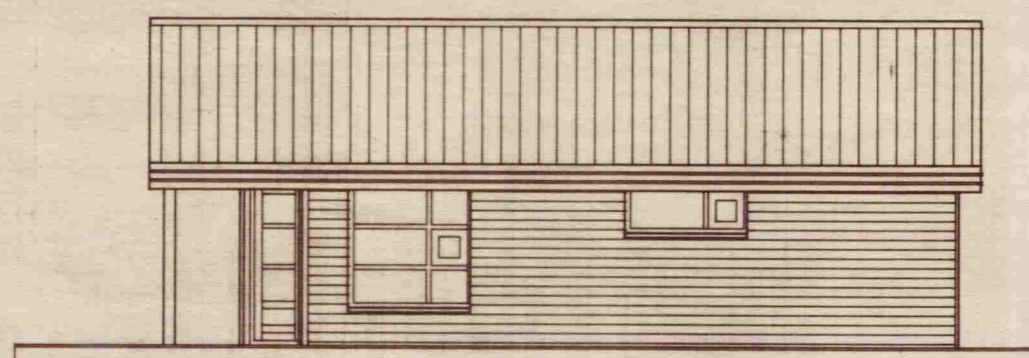

ÚTLIT, SUÐ-VESTUR

ÚTLIT, SUÐ-AUSTUR

ÚTLIT, NORÐ-AUSTUR

ÚTLIT, NORÐ-VESTUR

AFSTÖÐUMYND MKV 1:500

SKURÐUR A.

FLATARMÁL HÜSS 52,7 m²
 FLATARMÁL GEYMSLU 3,6 m²
 RÚMMÁL ALLS 185,0 m³

GRUNNMYND.