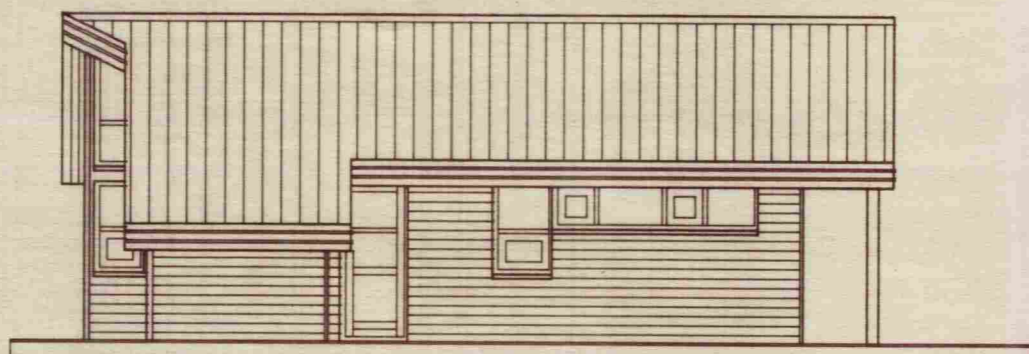

ÚTLIT, SUÐ-VESTUR

ÚTLIT, SUÐ-AUSTUR

ÚTLIT, NORÐ-AUSTUR

ÚTLIT, NORÐ-VESTUR

AFSTÖÐUMYND MKV 1:500

SKURÐUR A.

FLATARMÁL HÜSS 52,7 m²
 FLATARMÁL GEYMSLU 3,6 m²
 RÚMMÁL ALLS 185,0 m³

GRUNNMYND.