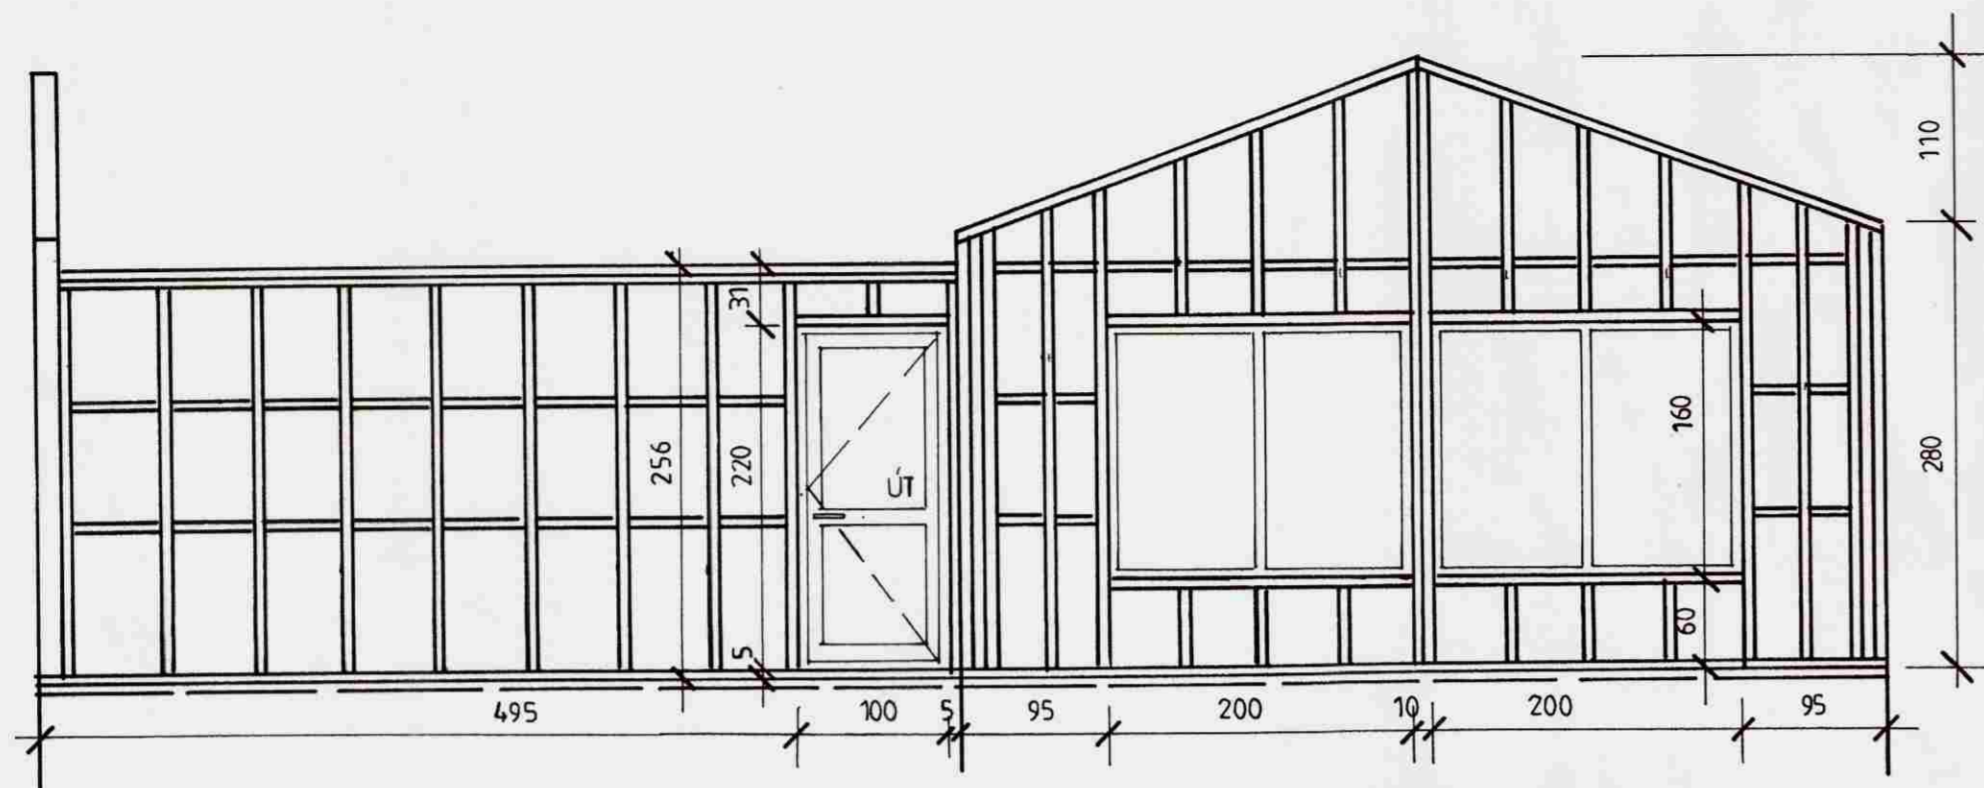

MÓTTEKIÐ

19 AUG 2008

Byggingafrútrúppsveita
Árnessýslu og Flóahrepps

MÁL ATHUGIST Á STAÐNUM ÁÐUR GLUGGAR ERU FRAMLEIÐDIR

**114m² FRÍSTUNDAHÚS LYGÁS 6
Í LANDI BÚRFELLS GRÍMSNESHREPPI,
GRINDARTEIKNING**

MKV. 1:50
2008-07-17