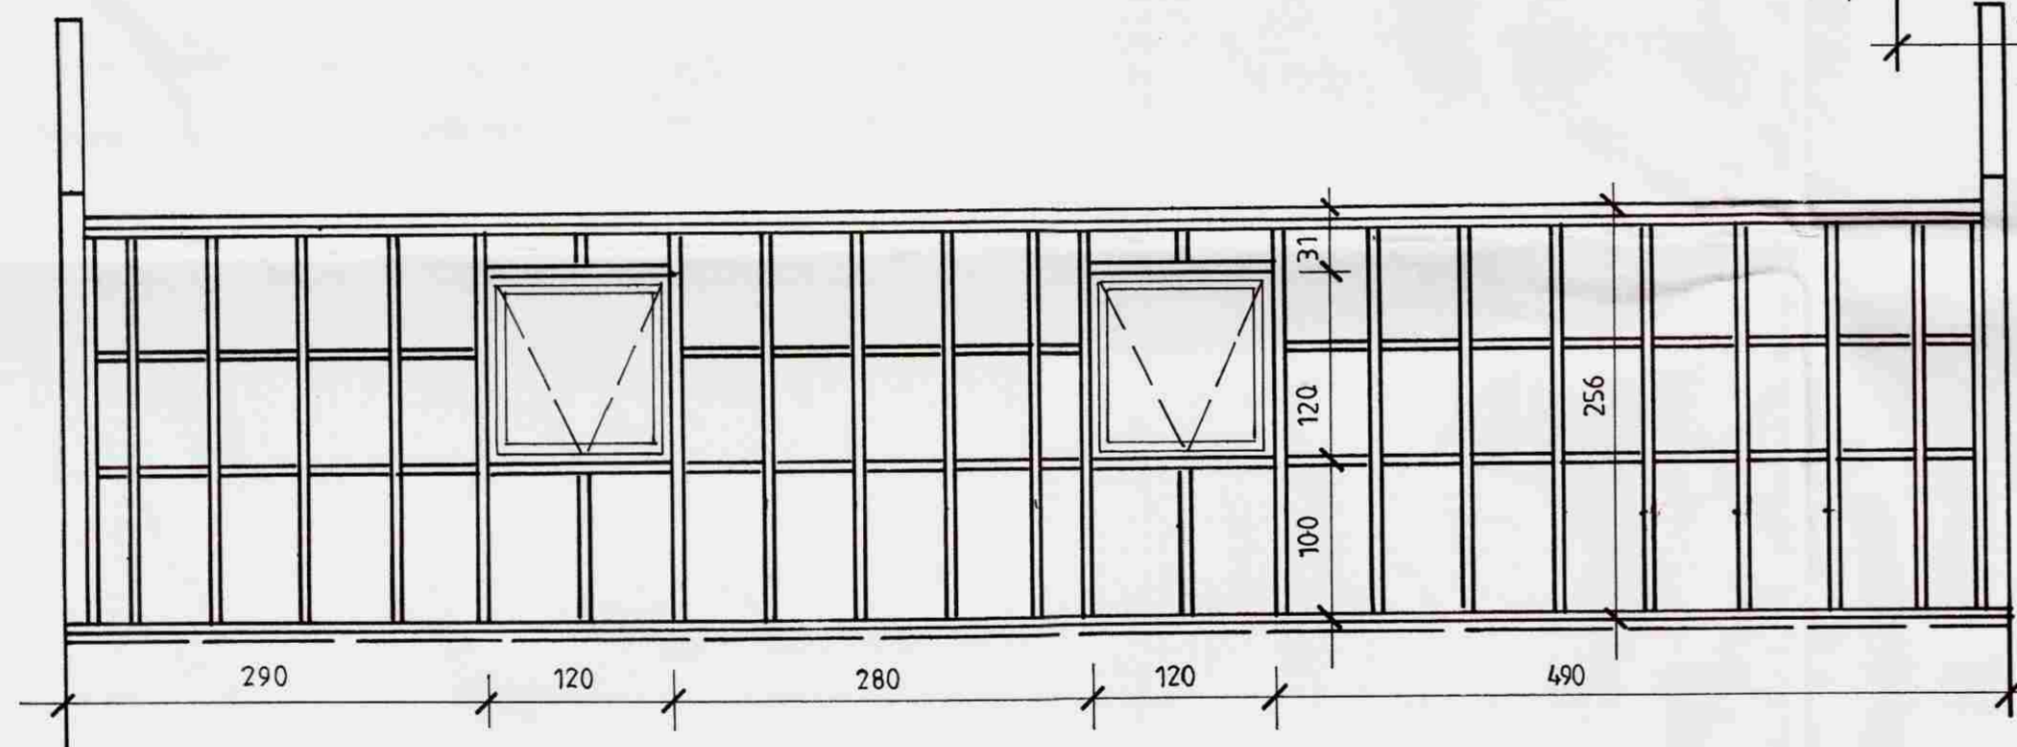

MÓTTEKIÐ

19 AUG 2008

Byggingafrútrúppsveita
Árnessýslu og Flóahrepps

MÁL ATHUGIST Á STAÐNUM ÁÐUR GLUGGAR ERU FRAMLEIÐDIR

**114m² FRÍSTUNDAHÚS LYGÁS 6
Í LANDI BÚRFELLS GRÍMSNESHREPPI,
GRINDARTEIKNING**

MKV. 1:50
2008-07-17