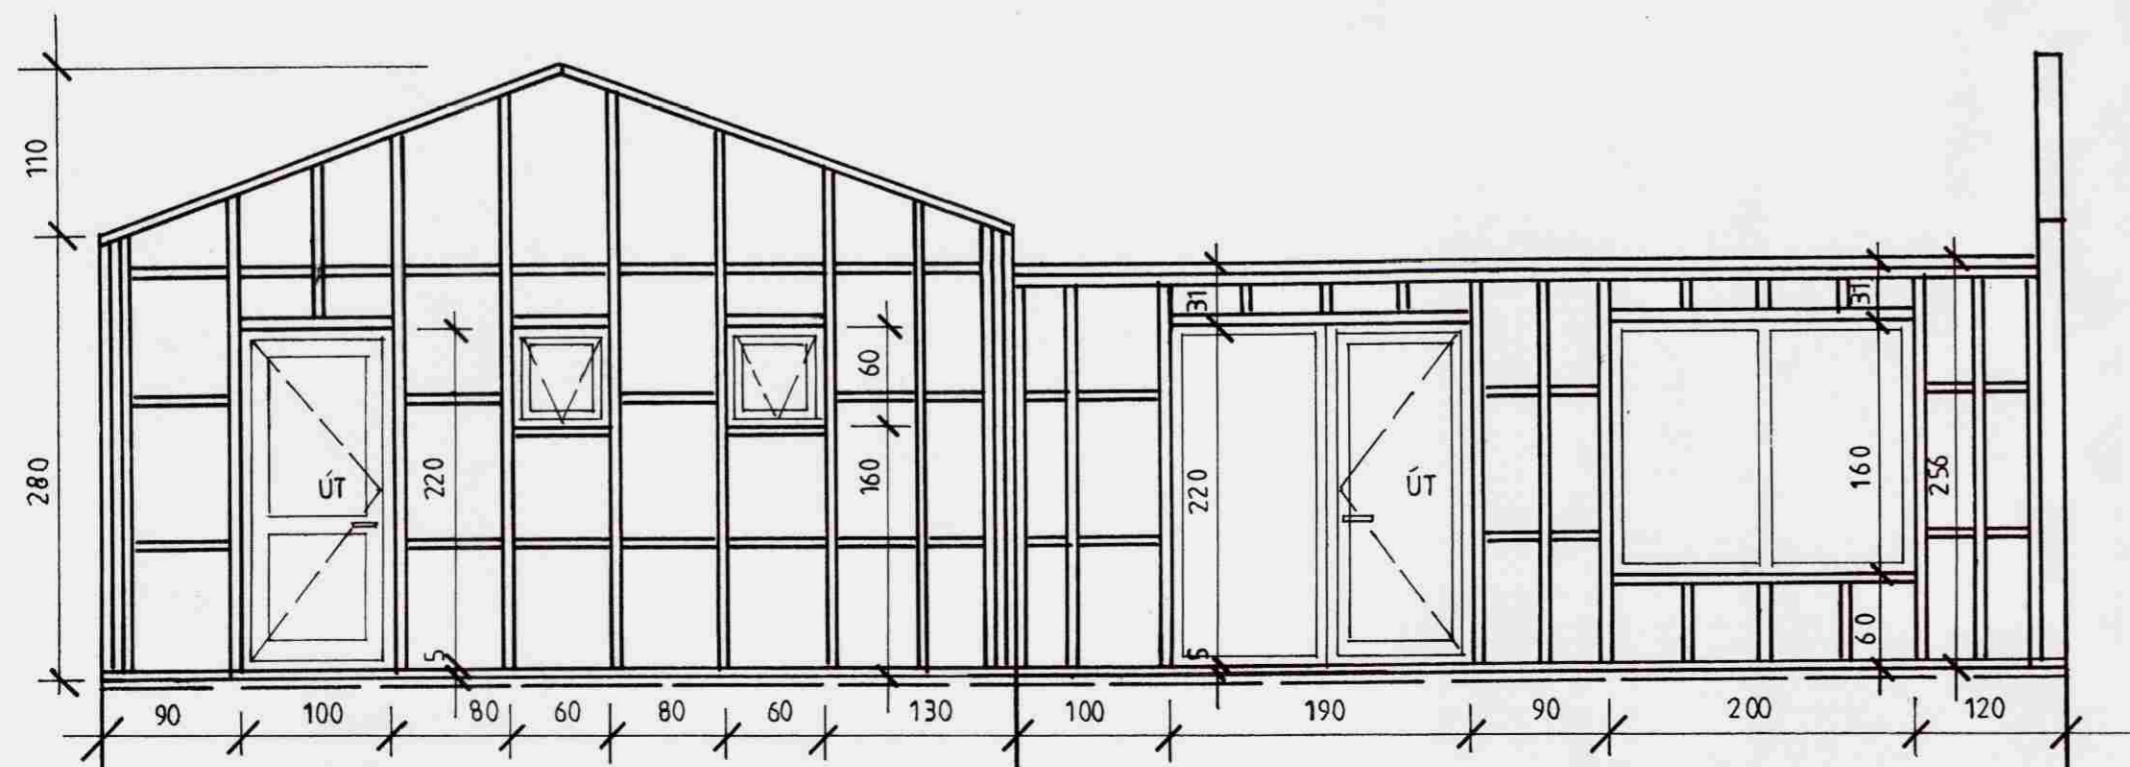

MÓTTEKIÐ

19 AUG 2008

Byggingafrútrúppsveita
Árnessýslu og Flóahrepps

MÁL ATHUGIST Á STAÐNUM ÁÐUR GLUGGAR ERU FRAMLEIÐDIR

**114m² FRÍSTUNDAHÚS LYGÁS 6
Í LANDI BÚRFELLS GRÍMSNESHREPPI,
GRINDARTEIKNING**

MKV. 1:50
2008-07-17