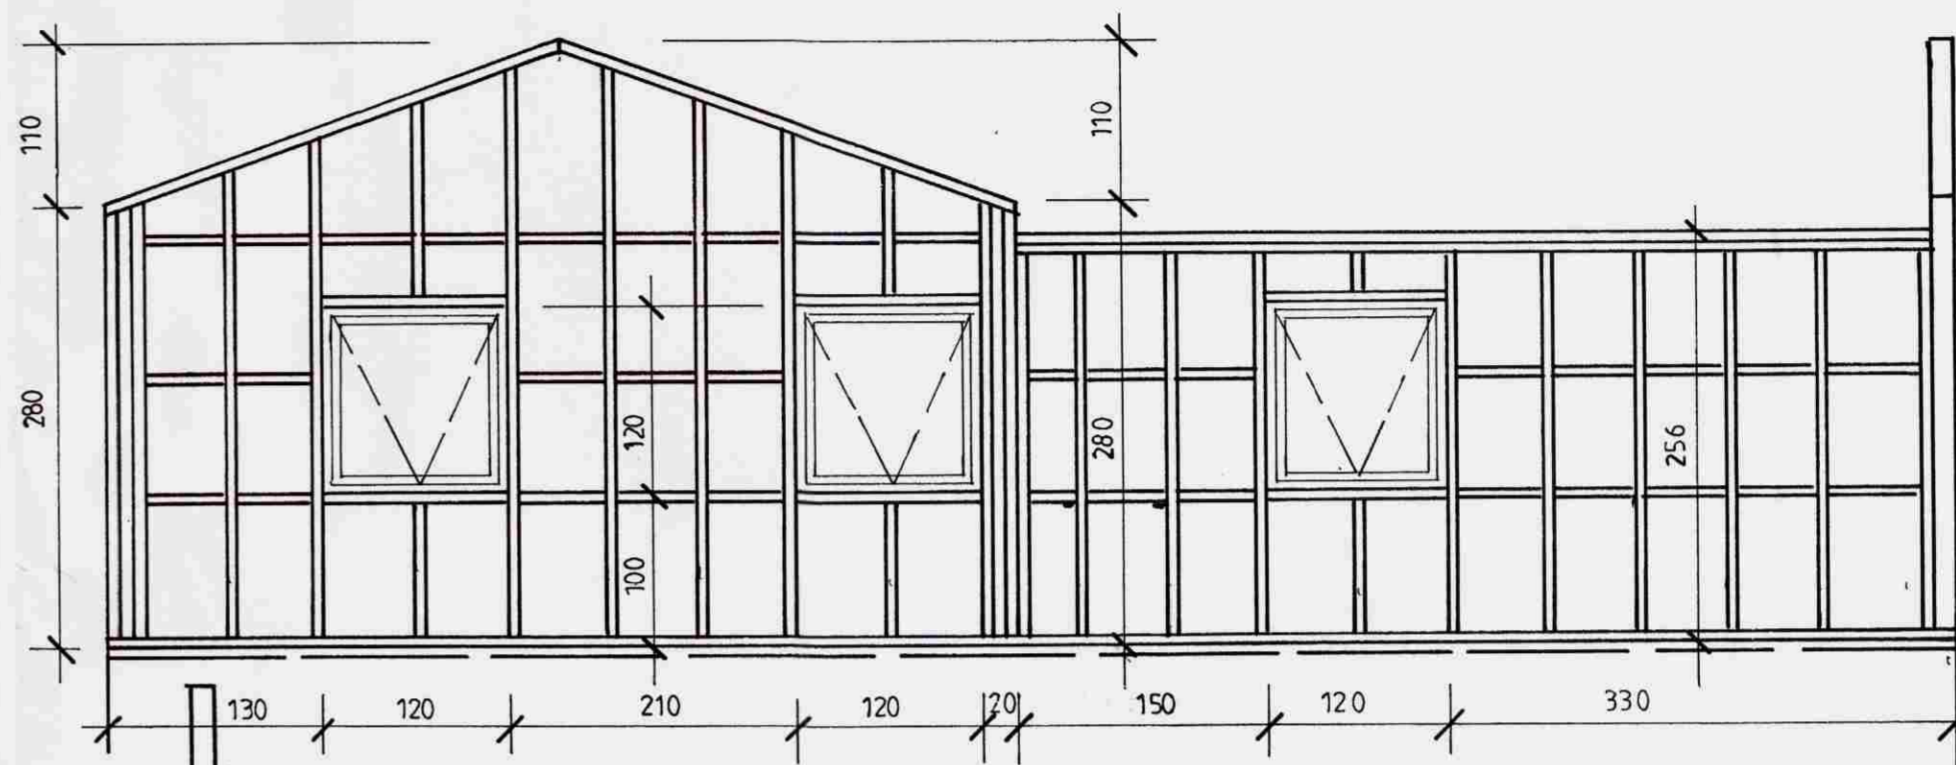

MÓTTEKIÐ

19 AUG 2008

Byggingafrútrúppsveita
Árnessýslu og Flóahrepps

MÁL ATHUGIST Á STAÐNUM ÁÐUR GLUGGAR ERU FRAMLEIÐDIR

**114m² FRÍSTUNDAHÚS LYGÁS 6
Í LANDI BÚRFELLS GRÍMSNESHREPPI,
GRINDARTEIKNING**

MKV. 1:50
2008-07-17