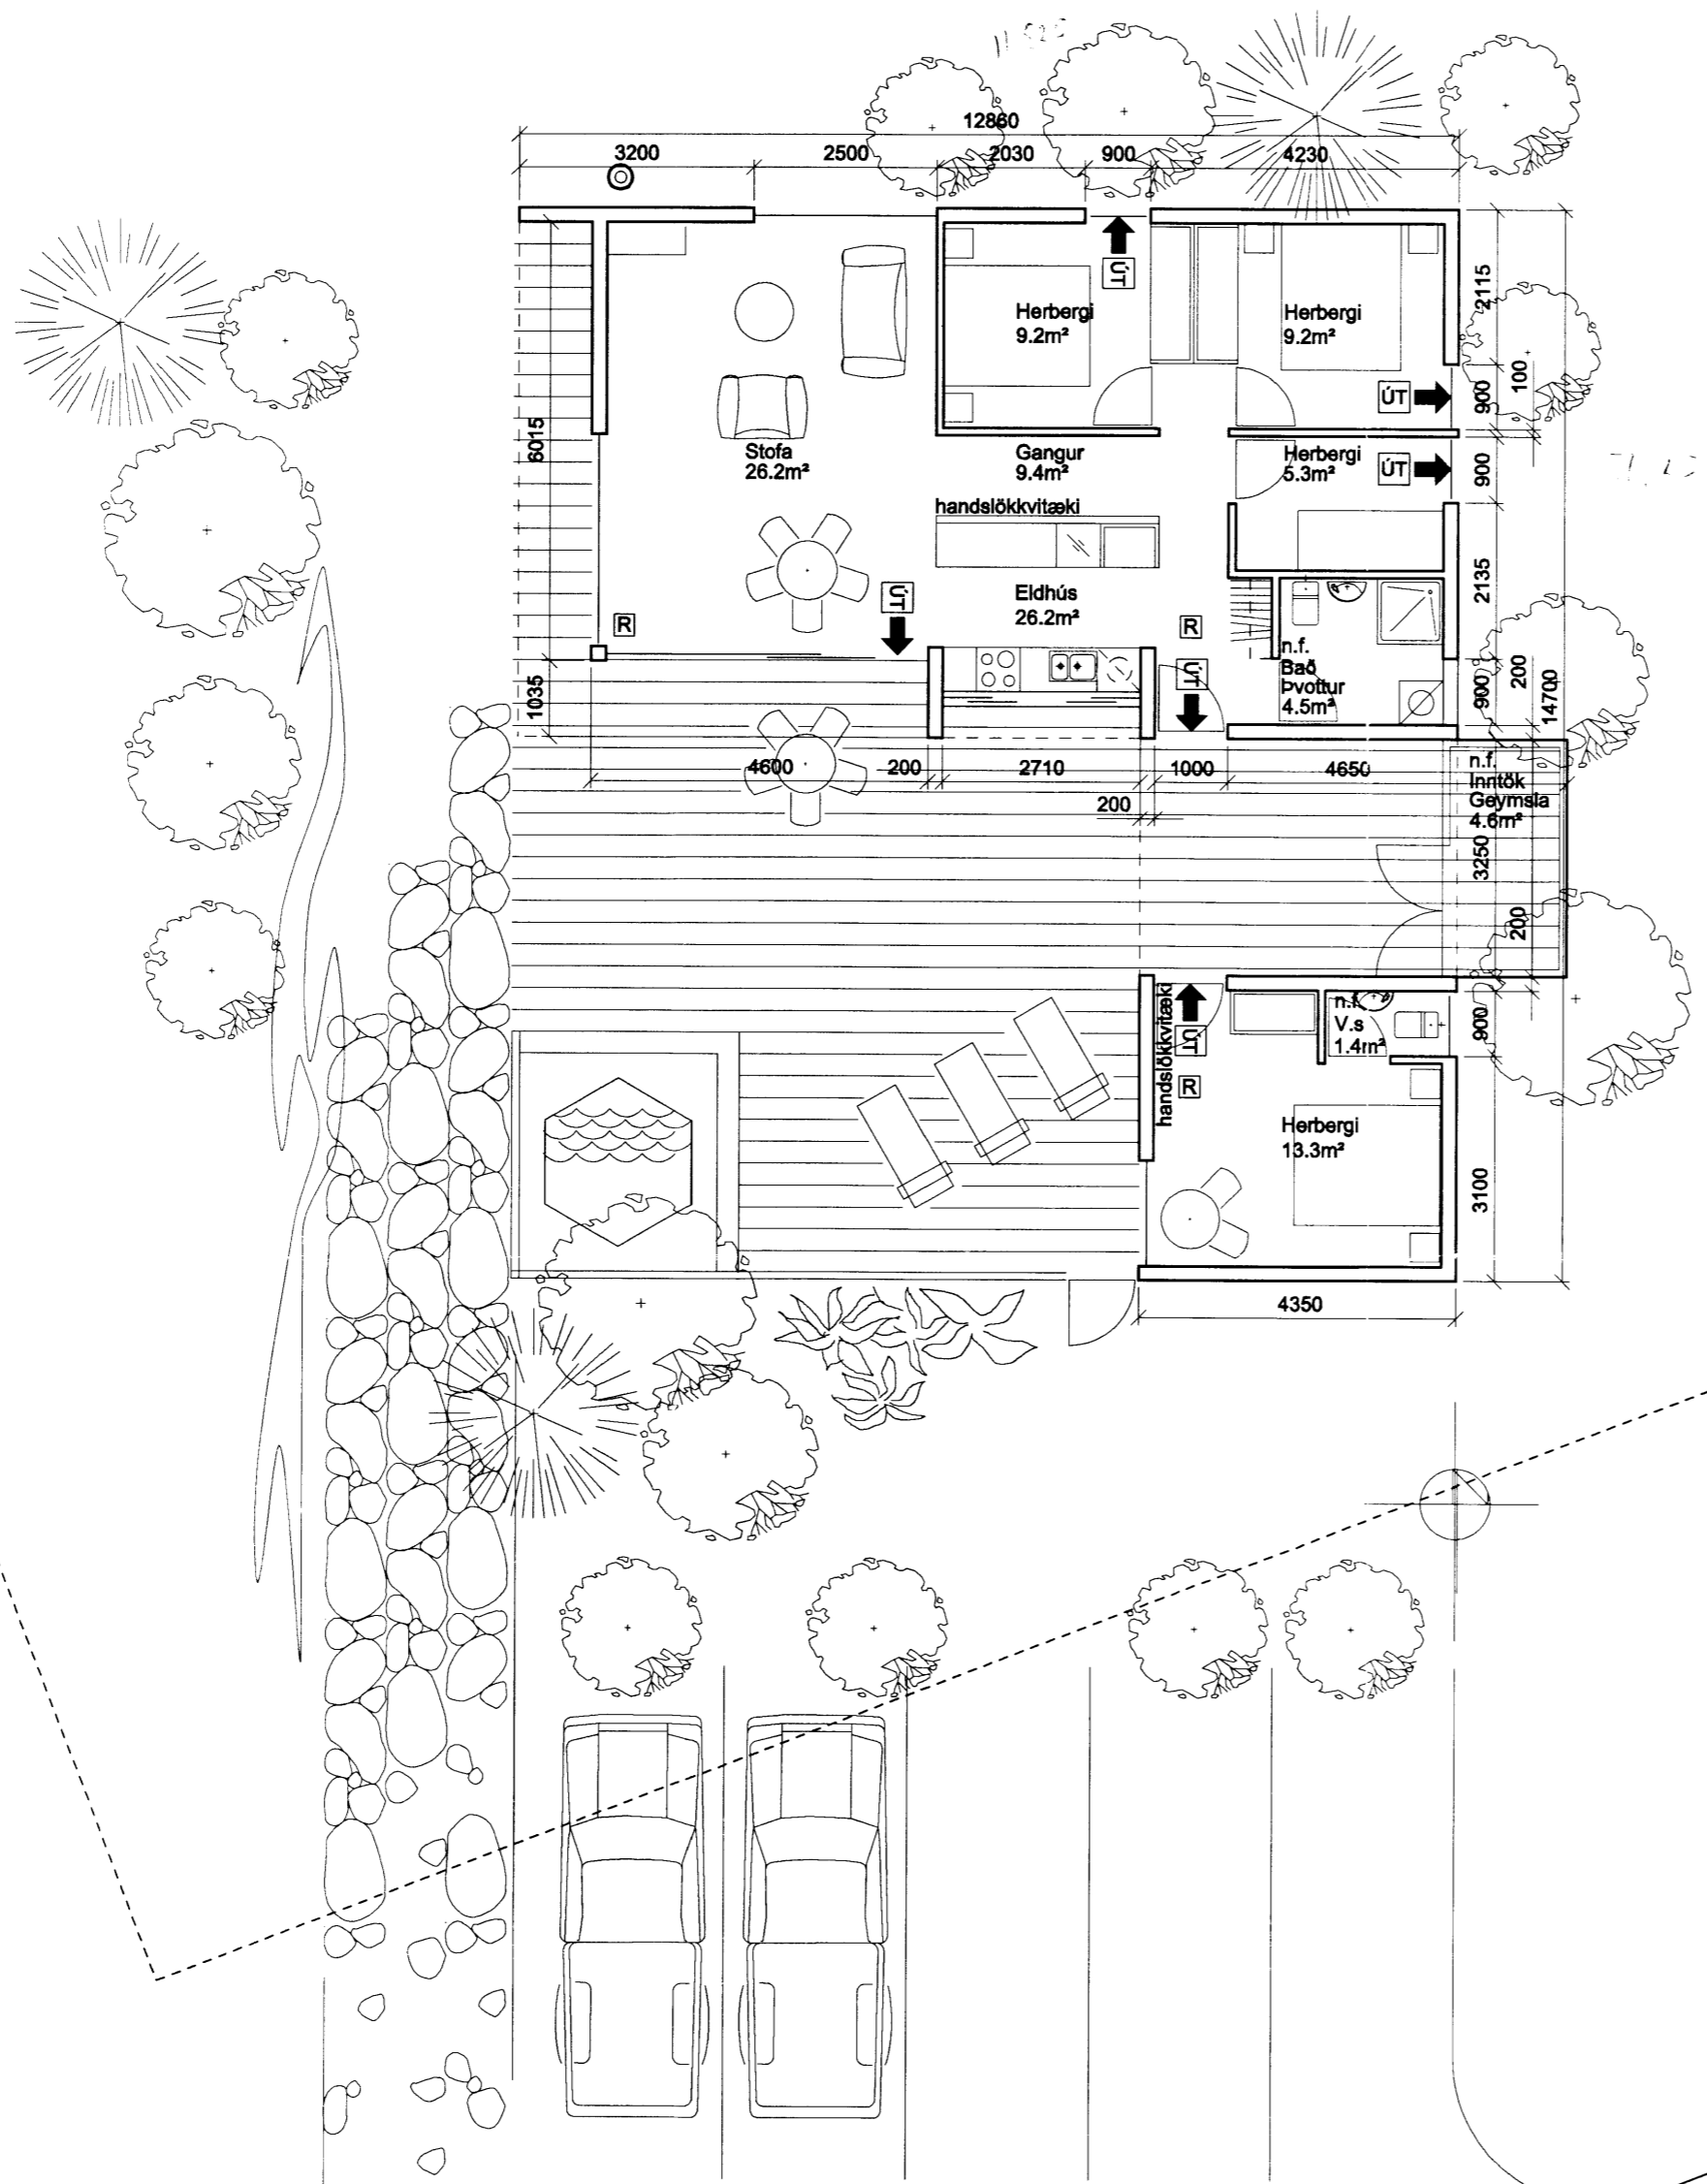

Samþykkt
18. Mars 2008
Byggingarstjórn Reykjavíkur

BREYTT:
MKV.: 1:100
MARS. 2008
TEIKN.: JE
SKRÁ

RÉTTARHÓLSBRAUT 13
ÖNVERÐARNESI
GRUNNMYND

INGIMUNDUR SVEINSSON
JÓHANN EINARSSON

TIS
Teiknistofa
Ingimundar
Sveinssonar
Ingólfsstræti 3
101 Reykjavík
Sími 5204900
Fax 5204901
tis @ tis.is
www. tis. is