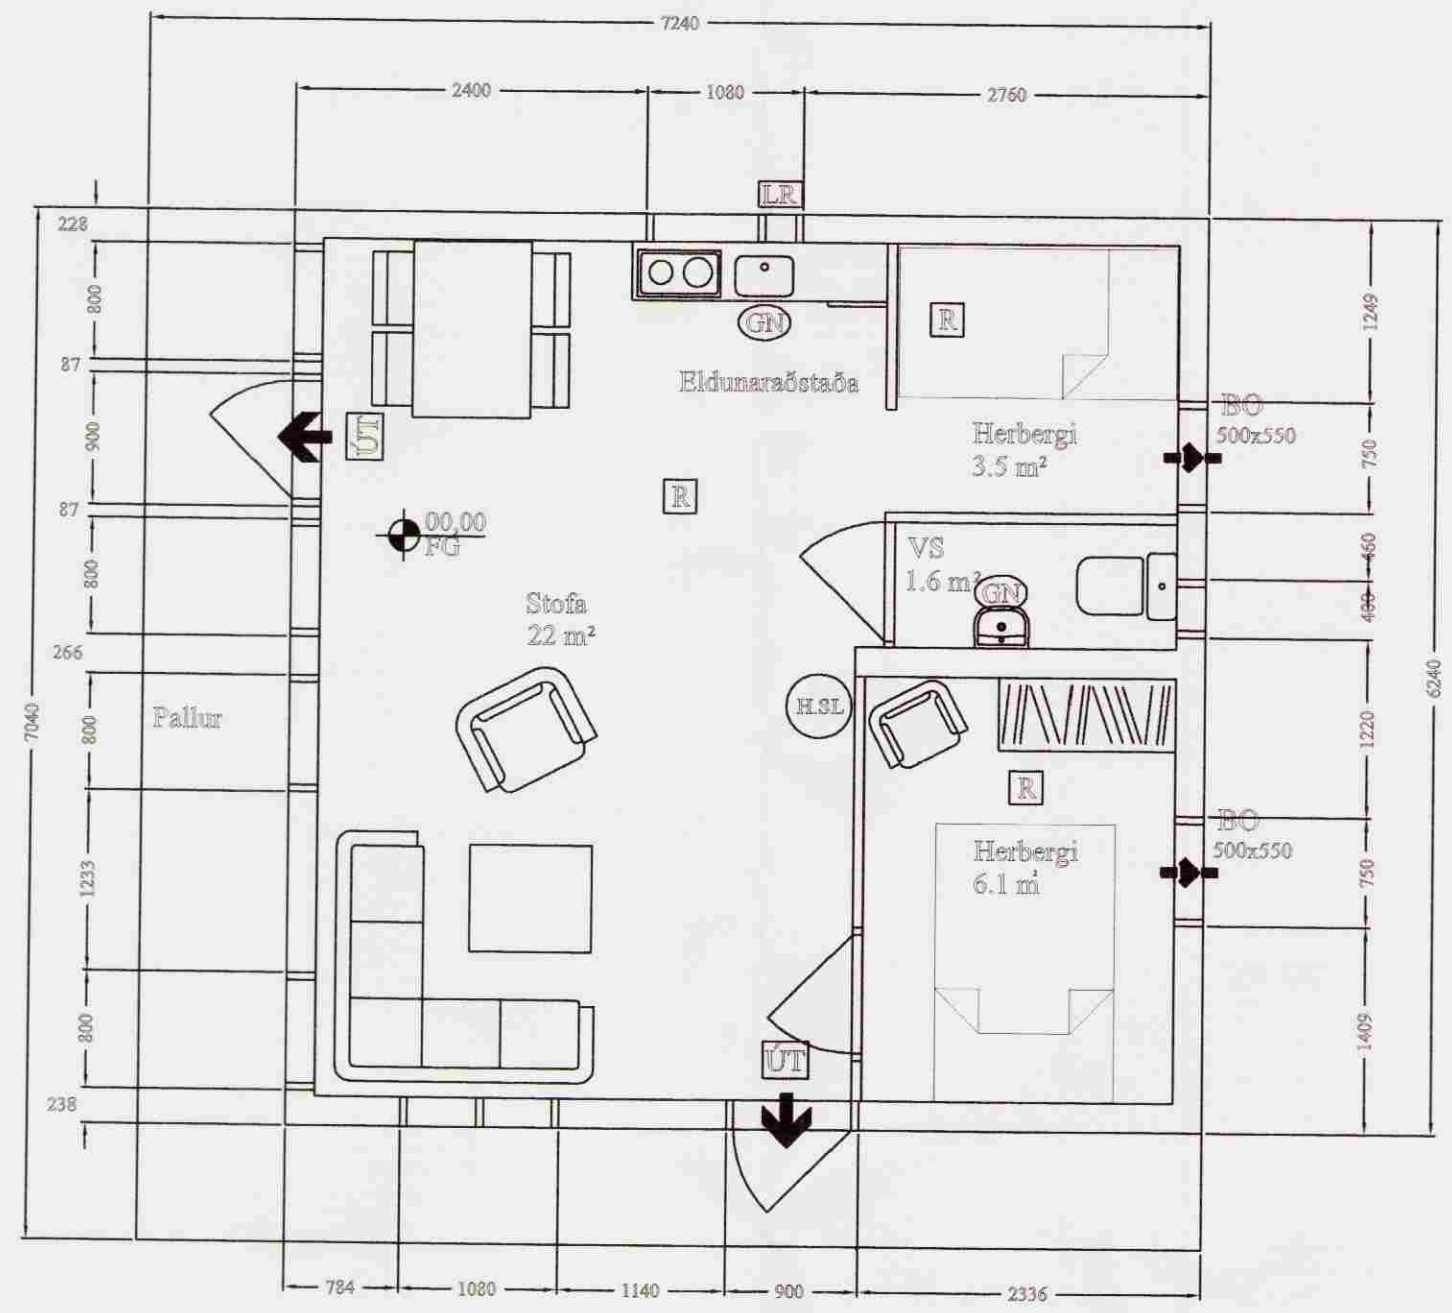

Samþykkt
19 AUG. 2008
B. Ól.
Byggingarfulltrúi uppsveita Ámessýslu

B. Ól.
30.7.2008

INTEK H F
ÍSLENSKA IÐNÆKNIÞJÓNUSTAN
Hálfharbraut 25 - 200 Kópavogur - Sími: 564 5333

Litli Jörfi
Brekkur 16 Efri Brú
Grunnamynd

Hannað		
Teiknað	B.Ól.	júlí 2008
Samþ.		
Plottað		

Mæliskvarði
1:50

Tövu nafn
Litli Jörfi.dwg
Guðjón Bergur Ólafsson
Kt. 130845-2909

Teikningarnúmer	1310806B			
Breyting:				
Ath.