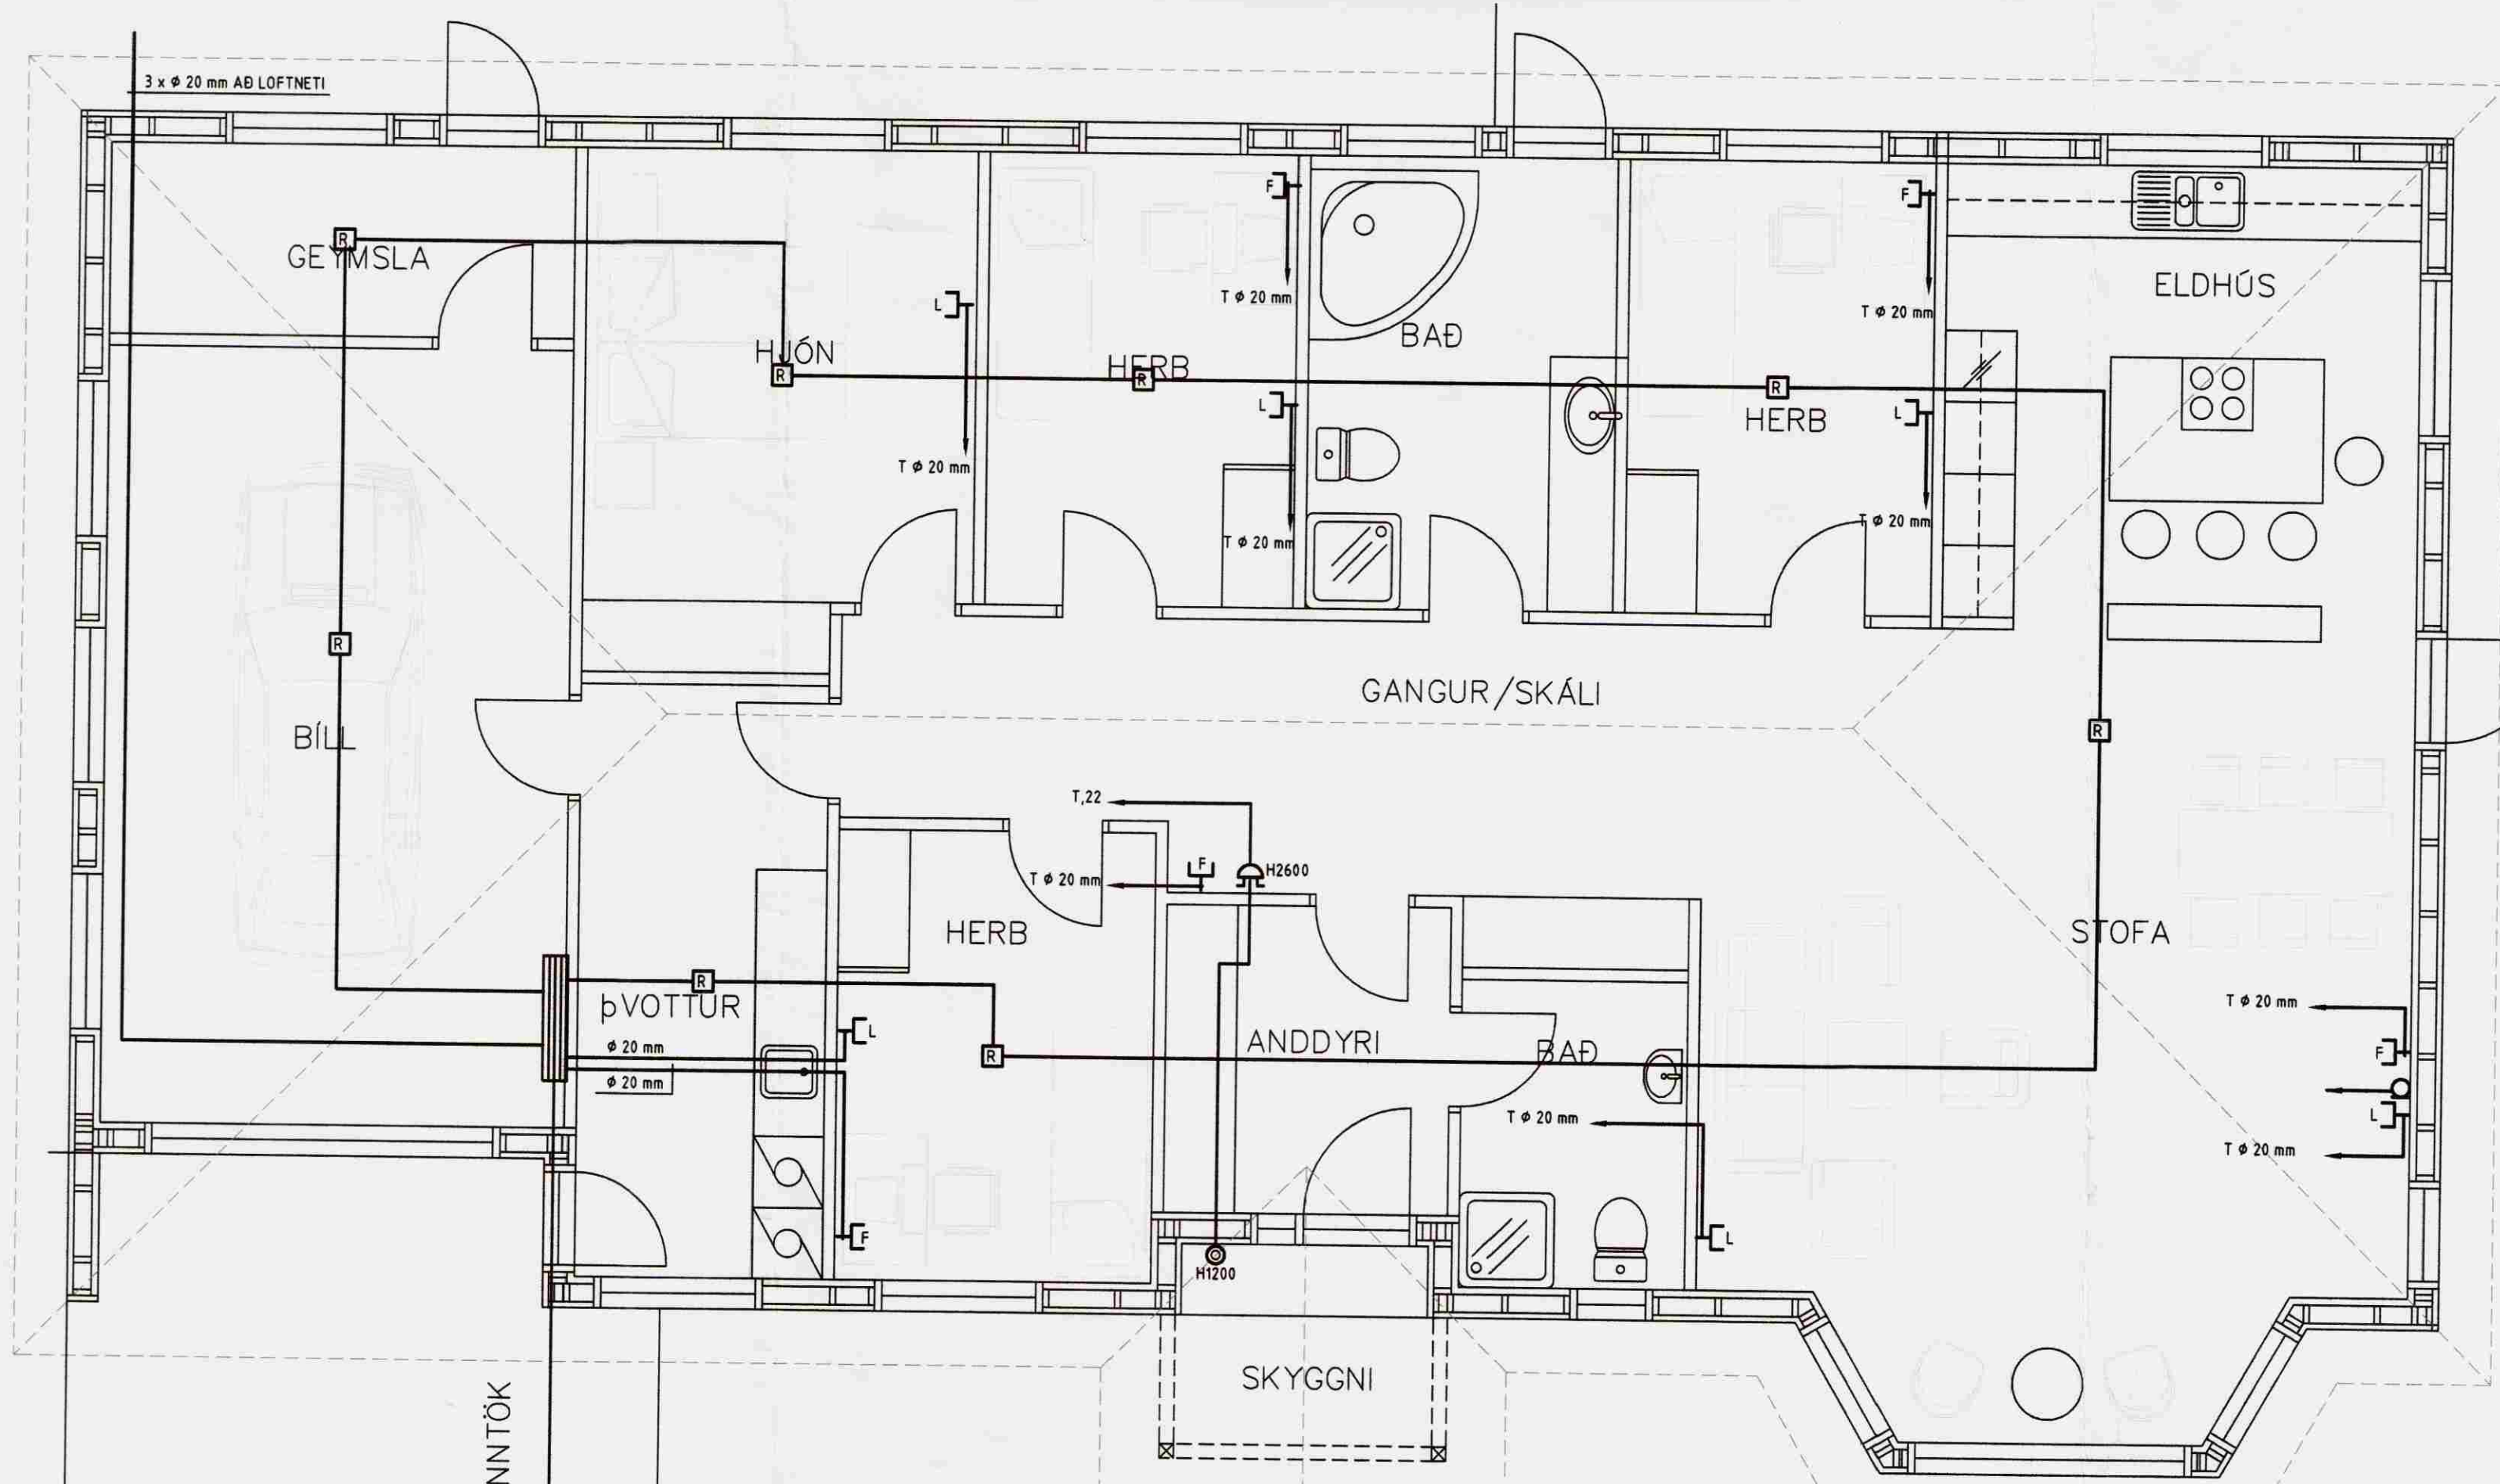

HEITUR POTTUR
HÆÐ FRÁ VERÖND UPP Í
POTT
MINNST 40 SM

ÚTPRENTAÐ: 13.4.2008 23:46:32
SÍÐAST VISTAÐ: 13.4.2008 23:42:04

VERKHEITL
Íbúðarhús
Háholt 5,
840 Laugarvatni

VERKHLUTI
Lágspennulagnir, snið
og smáspennulagnir
Mkv: 1:50

RAFLAGNATEIKNINGAR
ÞÓR STEFÁNSSON RAFMAGNSIÐNFRÆÐINGUR
EYRAVEGI 32 SELFOSSI SÍMAR 482 3480 & 897 8718
NETFANG: rafteikn@selfoss.is FAX 482 3366

TÖLVUNAFN PLOTT DAGSETNING
Þór Stefánsson, Rafteikn13.4.2008 23:43RAFLÖGN-1376.dwg
SLÓÐ C:\VERK\BYGGING LAUGVÁHOLT 5\MYNDIR\
VERKNÚMUR BLAÐ
1376-2008-032 2 af 2
Apríl 2008