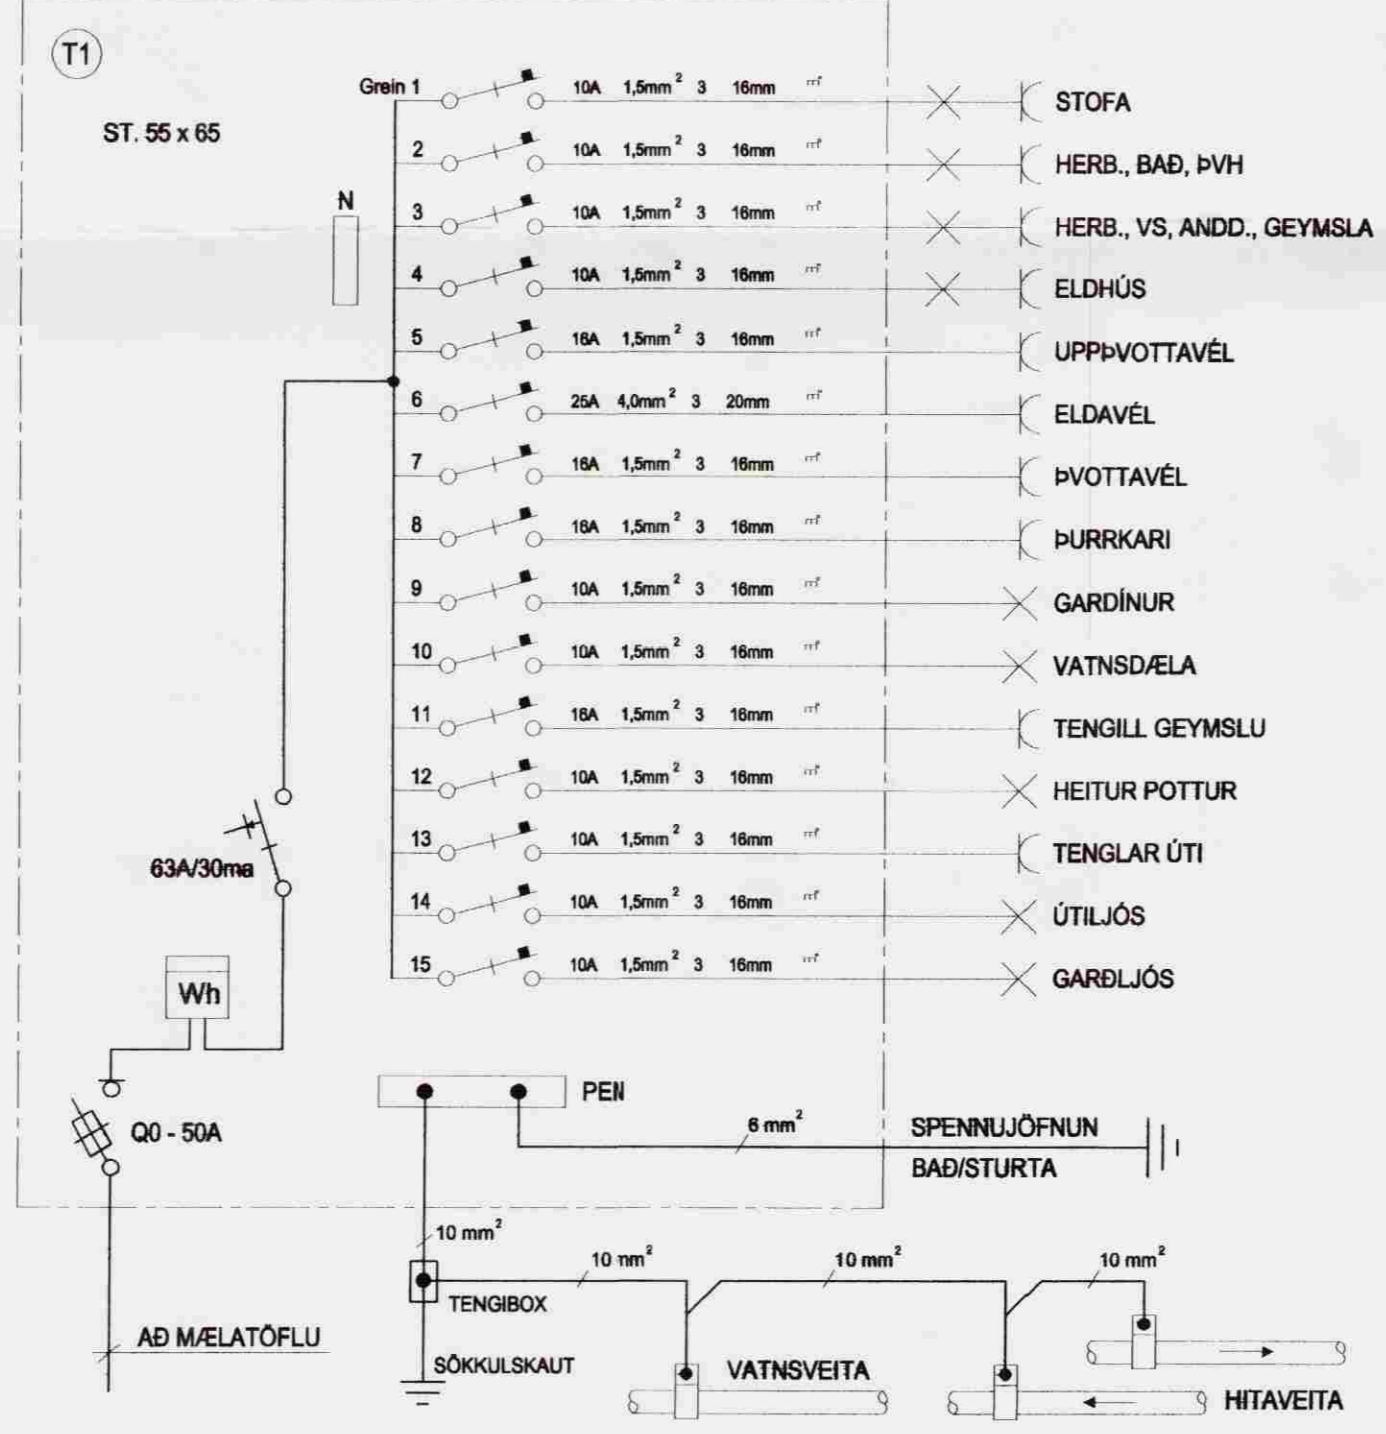

ADALTAFLA

AFSTÖÐUMYND MKV. 1:500