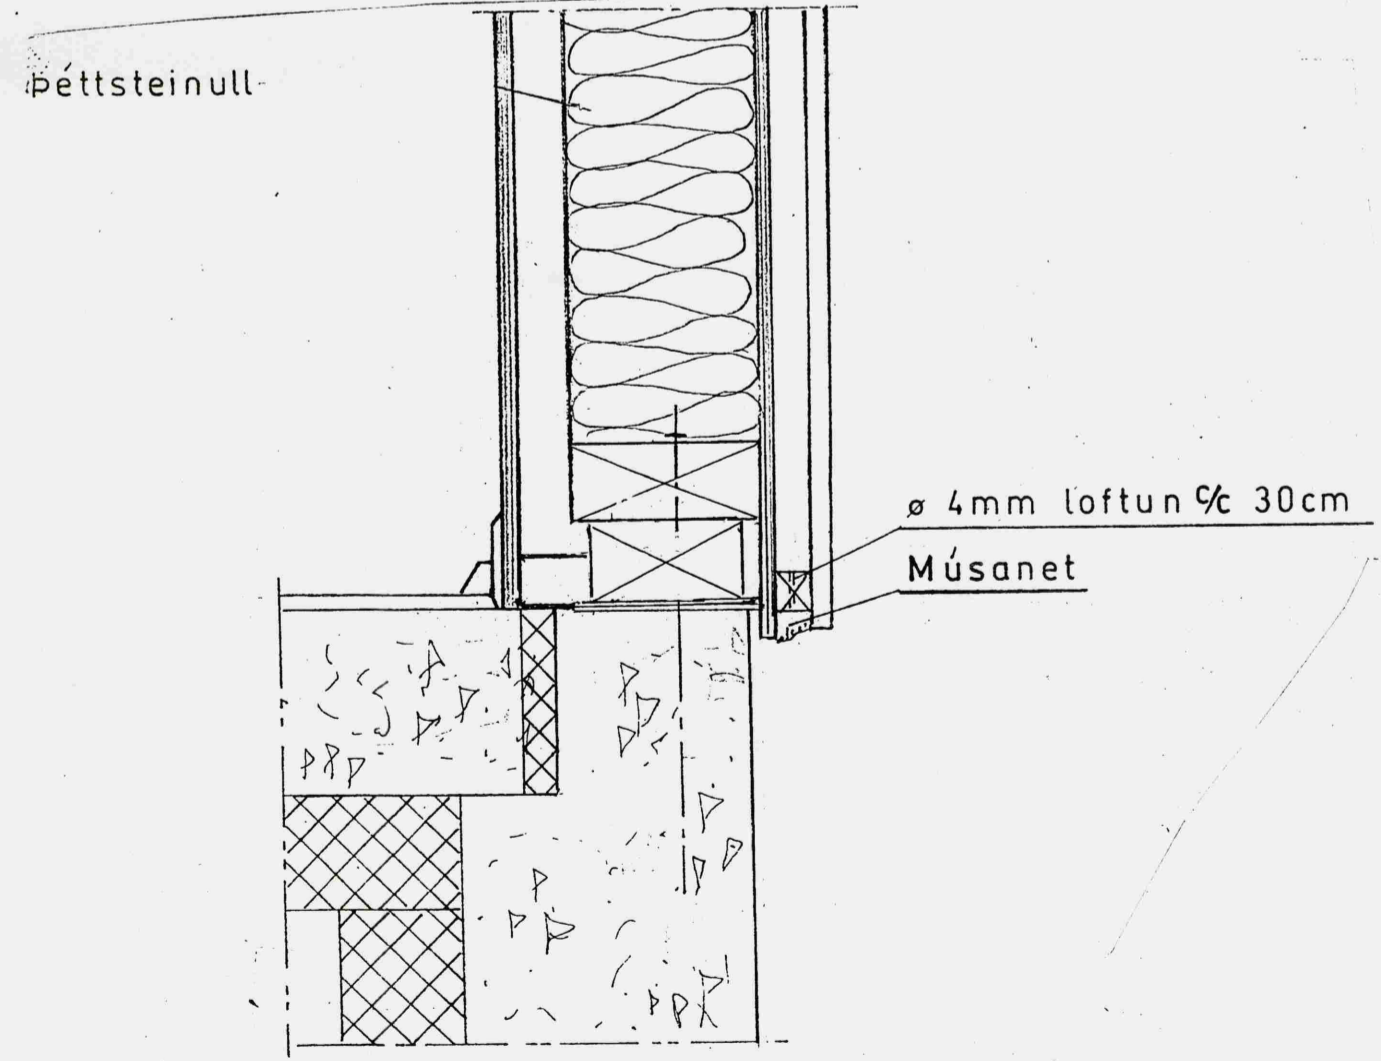

Samþykkt
13 MAI 2008
Byggingarfulltrúi uppsveita Árnassýslu

- Vatnasklædning
- Loftrými
- Krossviður 12mm
- Péttsteinull 100
- Grind
- Plastdúkur 0,2
- Raflagnarými
- Klædning

Snið í þak og þakskegg

BMF VINKILL
100 x 100 x 2,5

SKAMMBITI

BMF KAMBSAUMUR
40/100 5 STK

BORDABOLTAR ø8

SÉÐ FRAMAN Á VERÖND

Péttsteinull

ø 4mm loftun % 30cm

Músanet

Breyting: nóv. 07 - Límtré í mæni í staðin fyrir skambbita