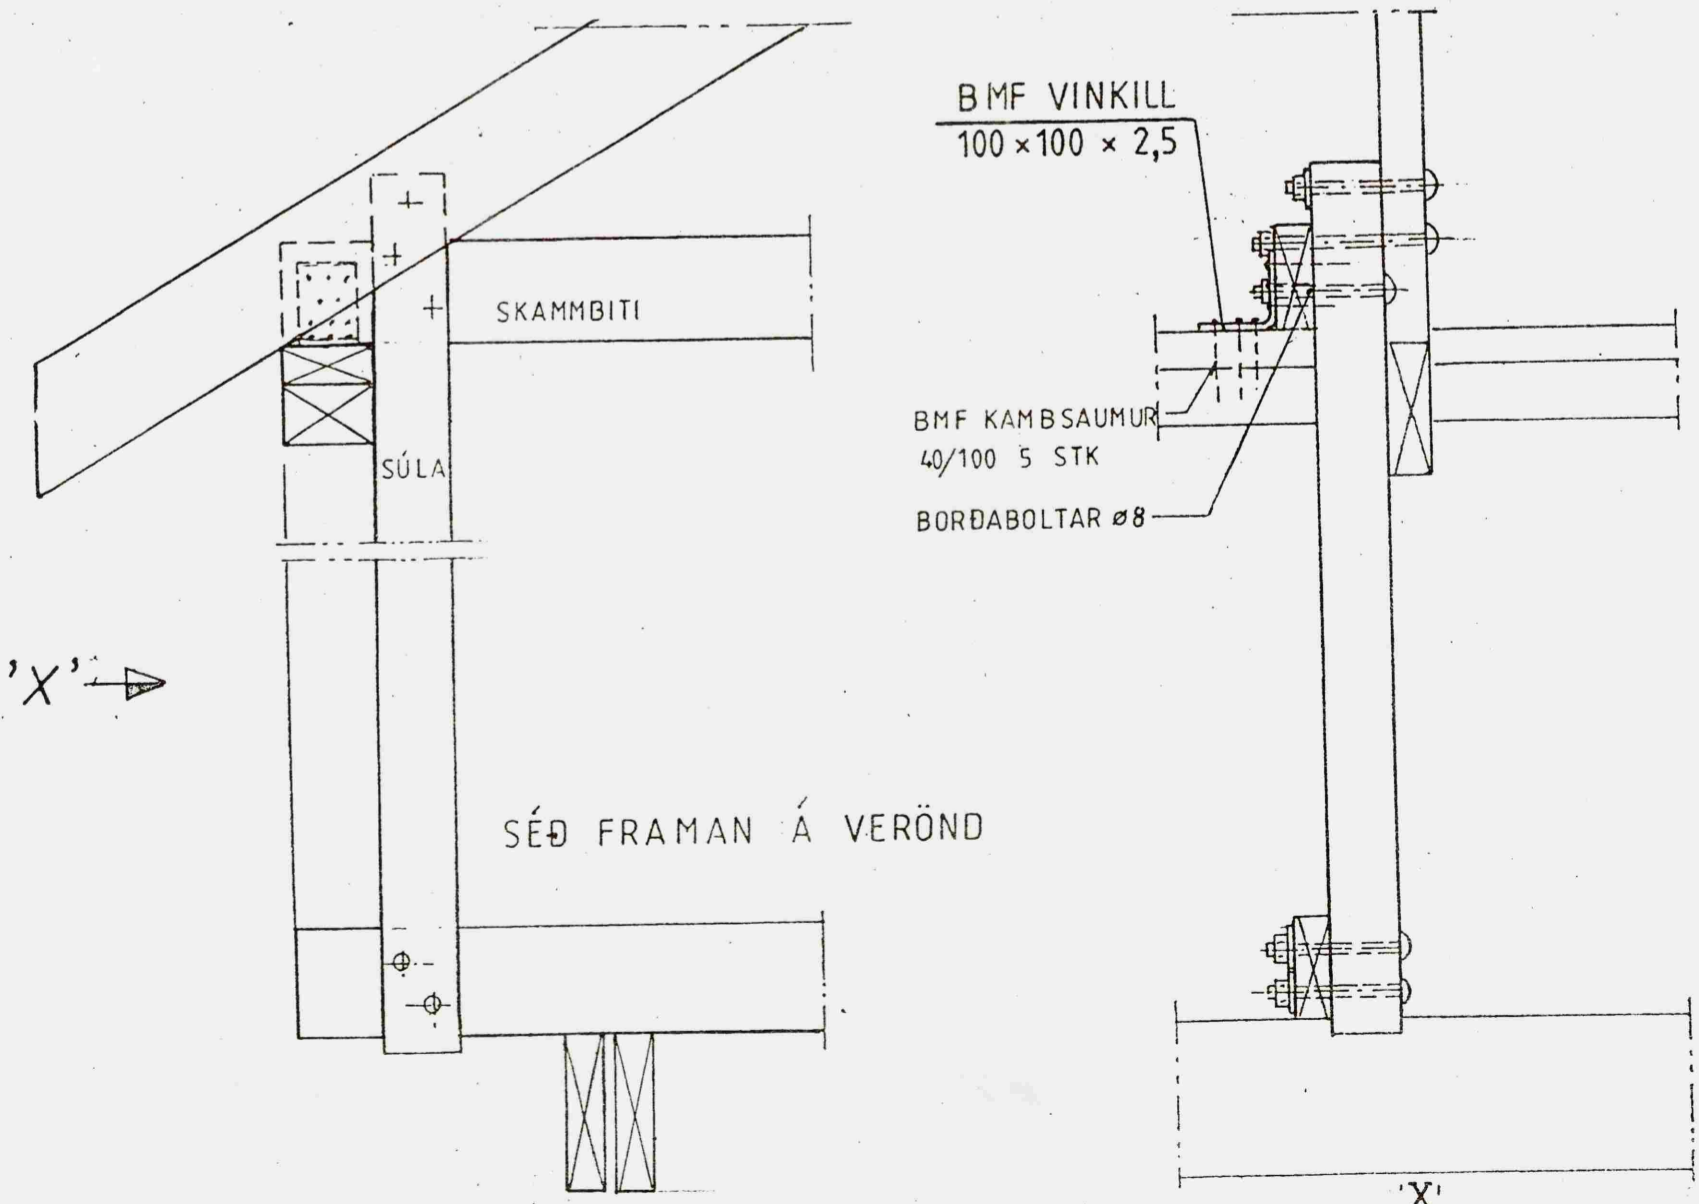

Samþykkt
13 MAI 2008
Byggingarfulltrúi uppsveita Árnassýslu

- Vatnasklædning
- Loftrými
- Krossviður 12mm
- Péttsteinull 100
- Grind
- Plastdúkur 0,2
- Raflagnarými
- Klædning

Snið í þak og þakskegg

BMF VINKILL
100 x 100 x 2,5

SKAMMBITI

BMF KAMBSAUMUR
40/100 5 STK

BORDABOLTAR ø8

SÉÐ FRAMAN Á VERÖND

Péttsteinull

ø 4mm loftun % 30cm

Músanet

Breyting: nóv. 07 - Límtré í mæni í staðin fyrir skambbita

Mkv 1:5, 1:10	Sumarhús í landi Stórahofs, 8720 Skeiða- og Gnúpverja- hreppi, Árn. Lóð nr. 6 v/ Gramosa.	TEIKNIVANGUR
Dags: mars '08	Eigandi: Loftur P. Bjarnason, kt. 240244-2419	<i>Ellybjörg Þorsteinsdóttir</i> 270733-2559
Nr. 229-11	SNIDMYND	<i>Guðrún Þorsteinsdóttir</i> 201032-4829