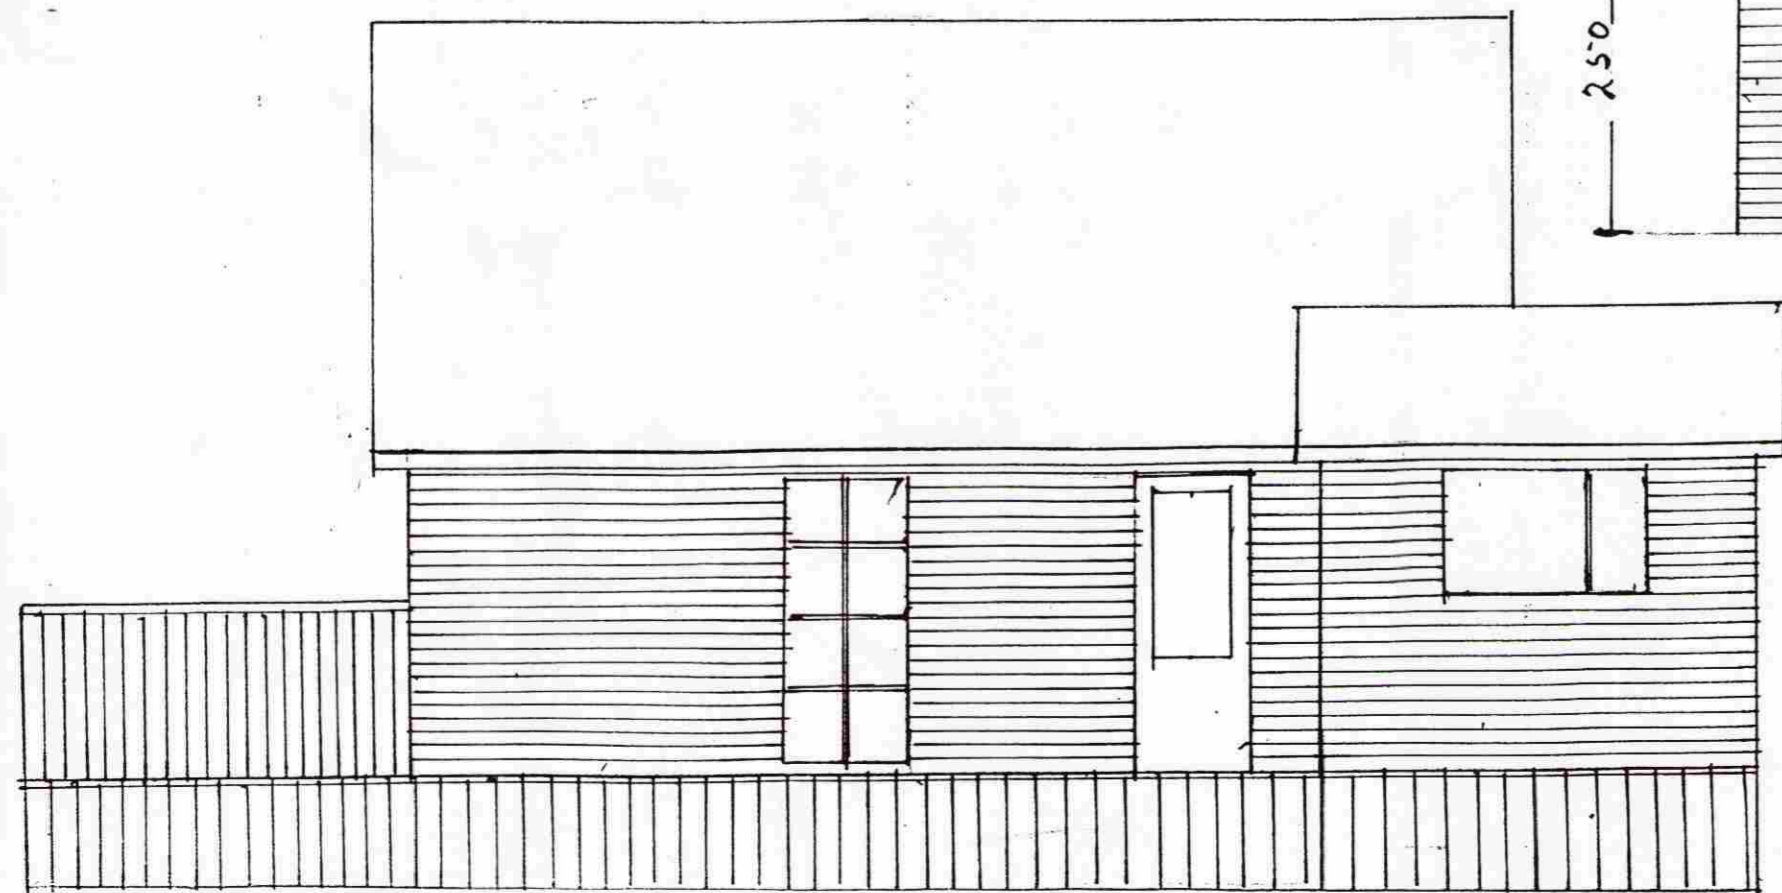

STAFNGRIND 50X150

BJÖRBUNAROP
VATNSKLÆÐNING
21X125

SUMARHÚS STÓRA HOFI
KVARDÚ: 1:50: 39.9 FERM
TEIKNAD Í SEPT 1994
EINAR GUDMUNDSSON

Einari Gudmundsson