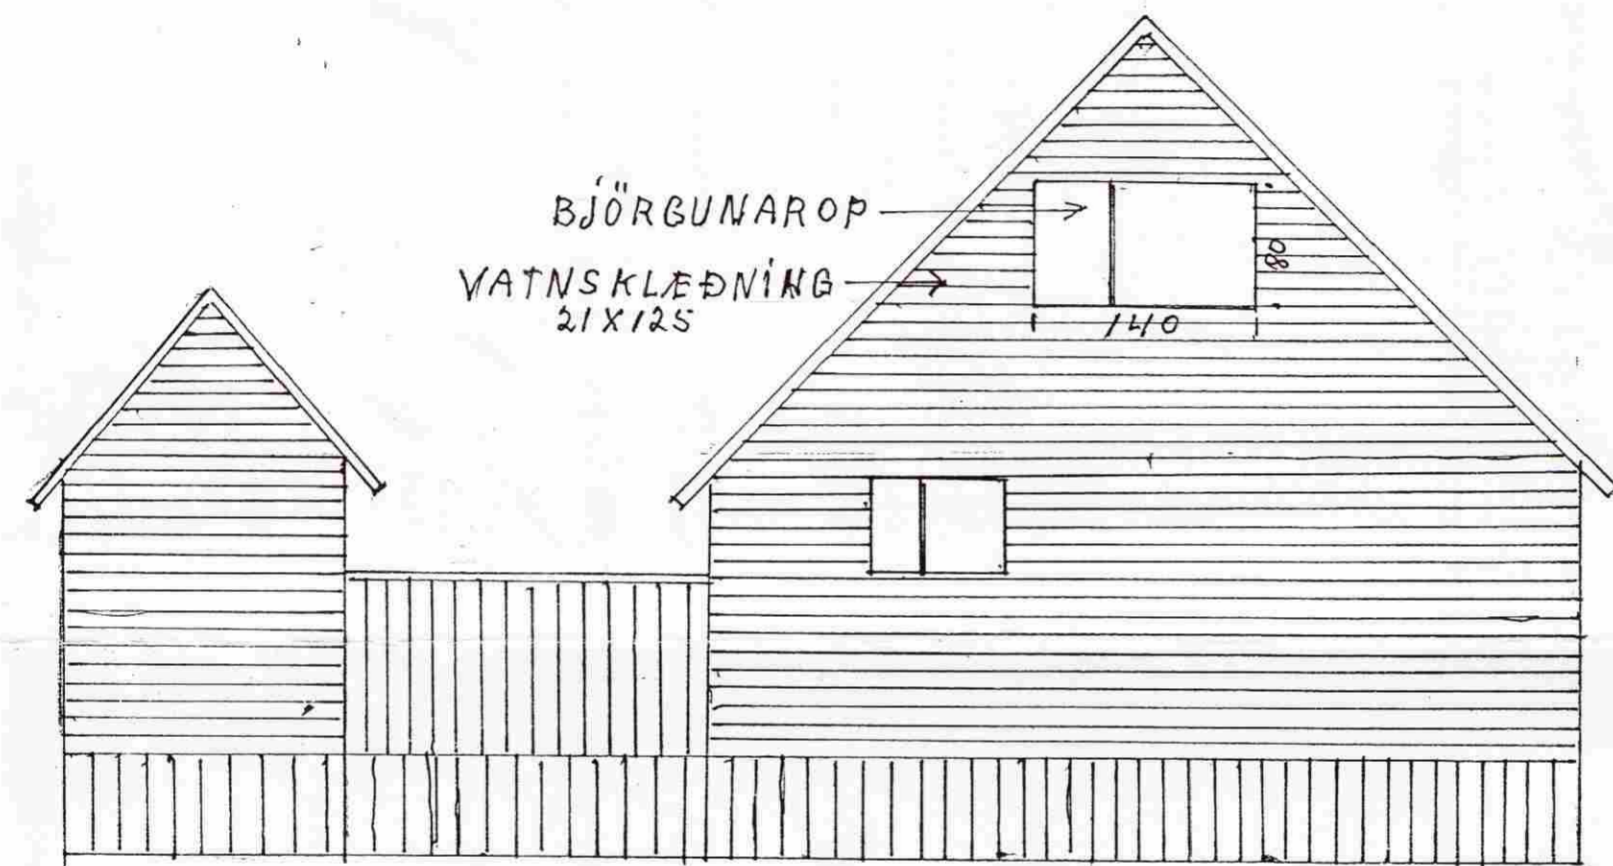

STAFNGRIND 50X150

BJÖRBUNAROP
VATNSKLÆÐNING
21X125

SUMARHÚS STÓRA HOFI
KVARDÚ: 1:50: 39.9 FERM
TEIKNAD Í SEPT 1994
EINAR GUDMUNDSSON

Einari Gudmundsson