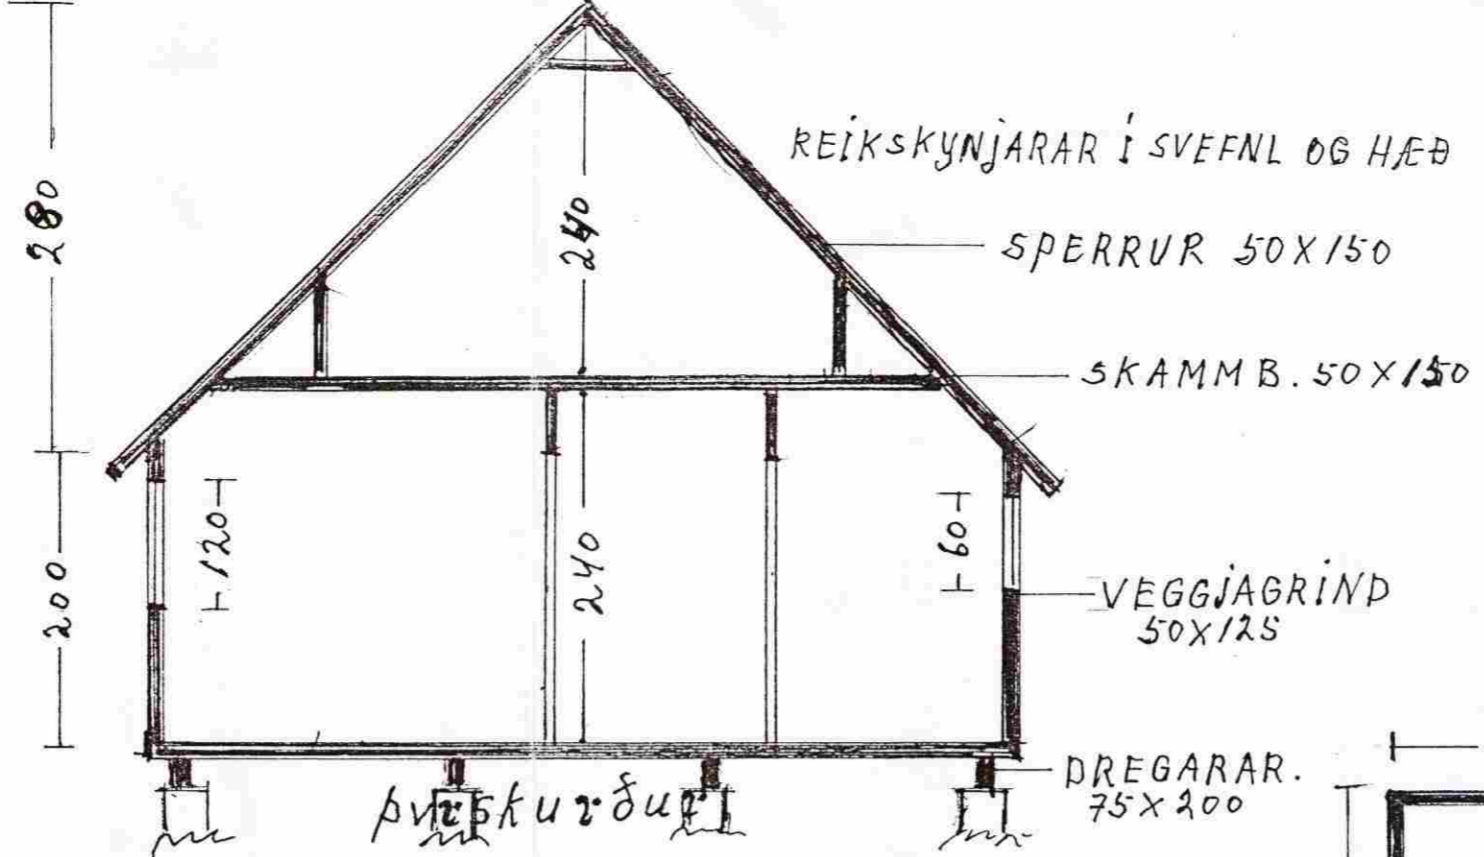

STAFNGRIND 50X150

BJÖRBUNAROP
VATNSKLÆÐNING
21X125

SUMARHÚS STÓRA HOFI
KVARDÚ: 1:50: 39.9 FERM
TEIKNAD Í SEPT 1994
EINAR GUDMUNDSSON

Einari Gudmundsson