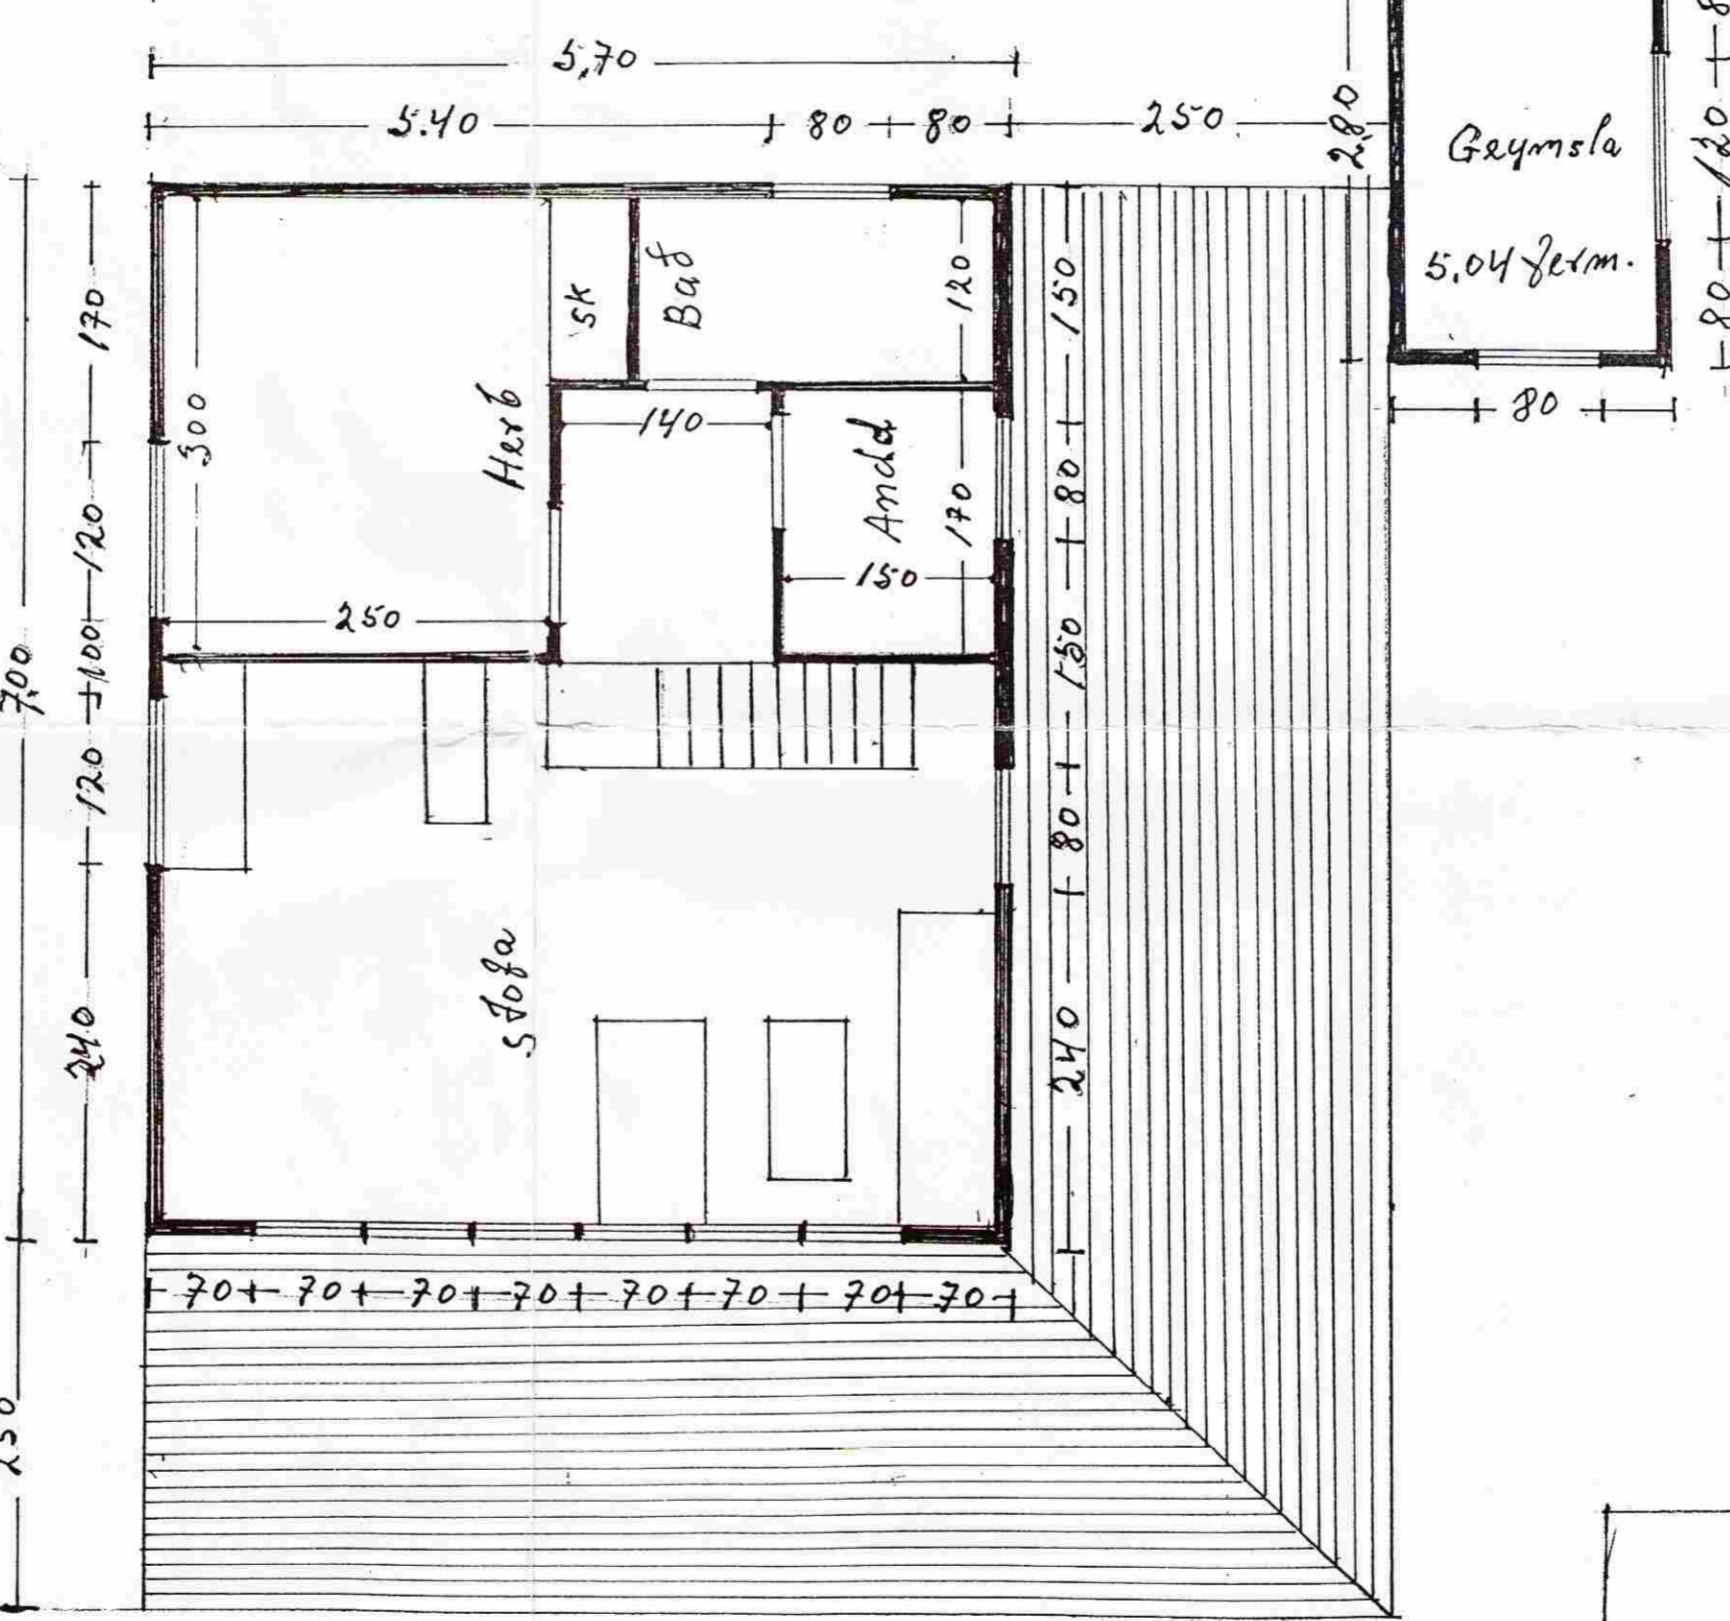

STAFNGRIND 50X150

BJÖRBUNAROP
VATNSKLÆÐNING
21X125

SUMARHÚS STÓRA HOFI
KVARDÚ: 1:50: 39.9 FERM
TEIKNAD Í SEPT 1994
EINAR GUDMUNDSSON

Einari Gudmundsson