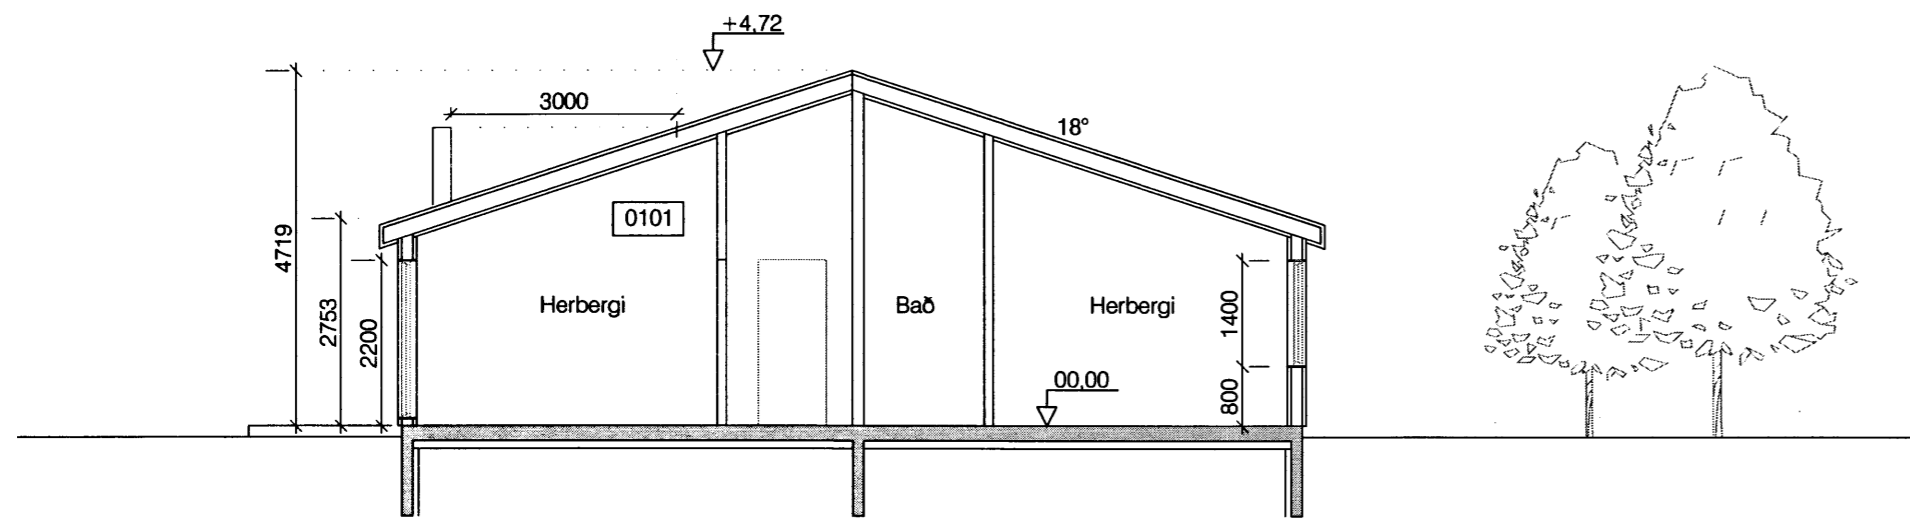

Sampykkt
 27 MARS 2007
Hanna S. Hansen
 Byggingarfulltrúi uppsveita Árnessýslu

SNID A - A

ÚTLIT SUÐVESTUR

ÚTLIT SUDAUSTUR

ÚTLIT NORÐVESTUR

ÚTLIT NORÐAUSTUR

VESTURBRÚN 5 - FLUÐIR
 Einbýlishús

Aðalupdrættir dags. 18. mars 2007
 nr. 01