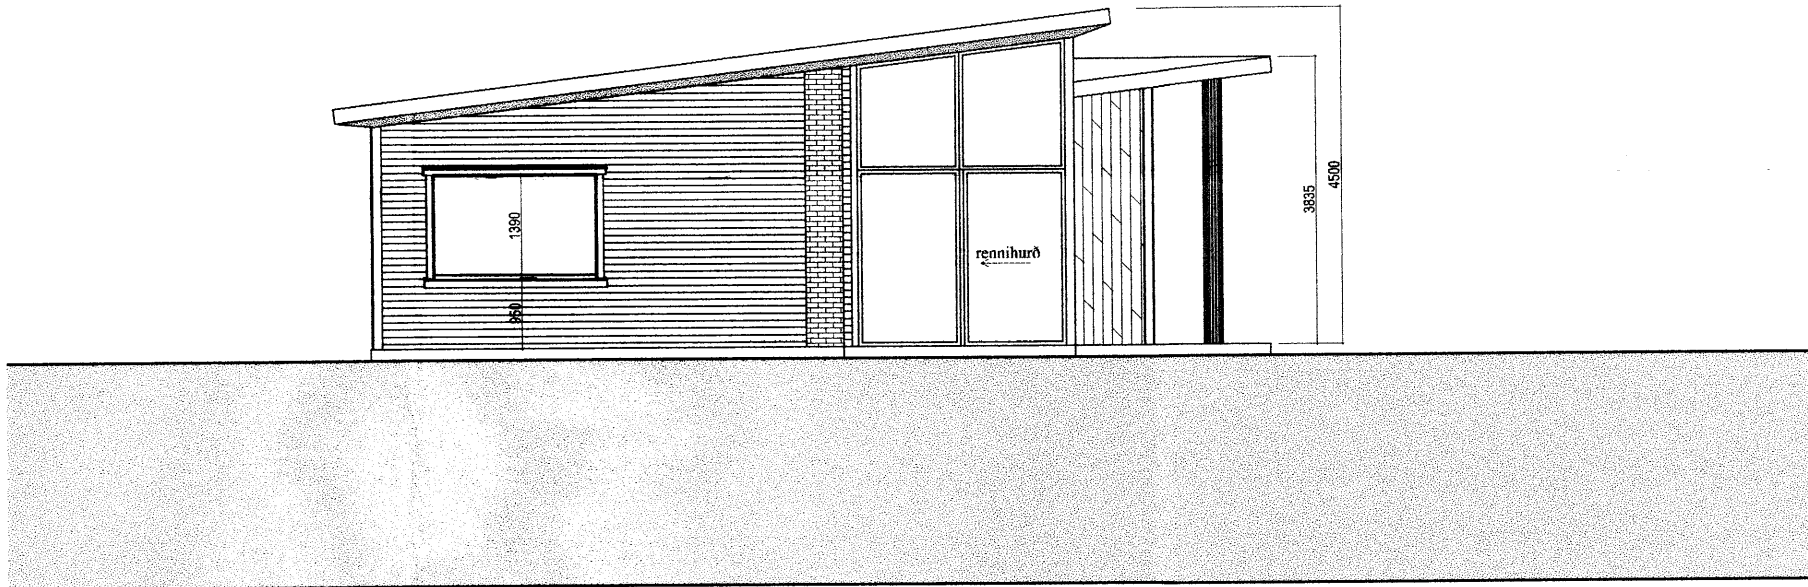

Útlit Austur 1:100