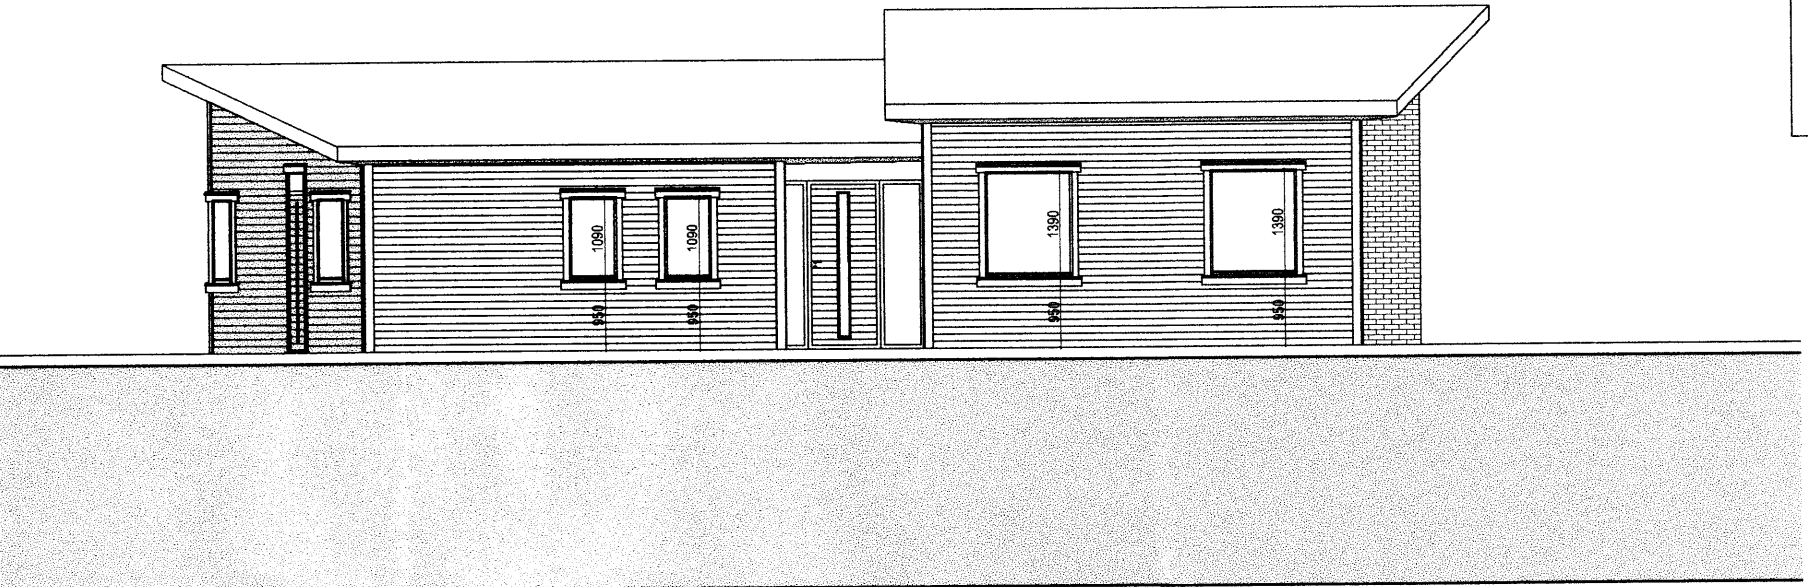

Útlit Norður 1:100