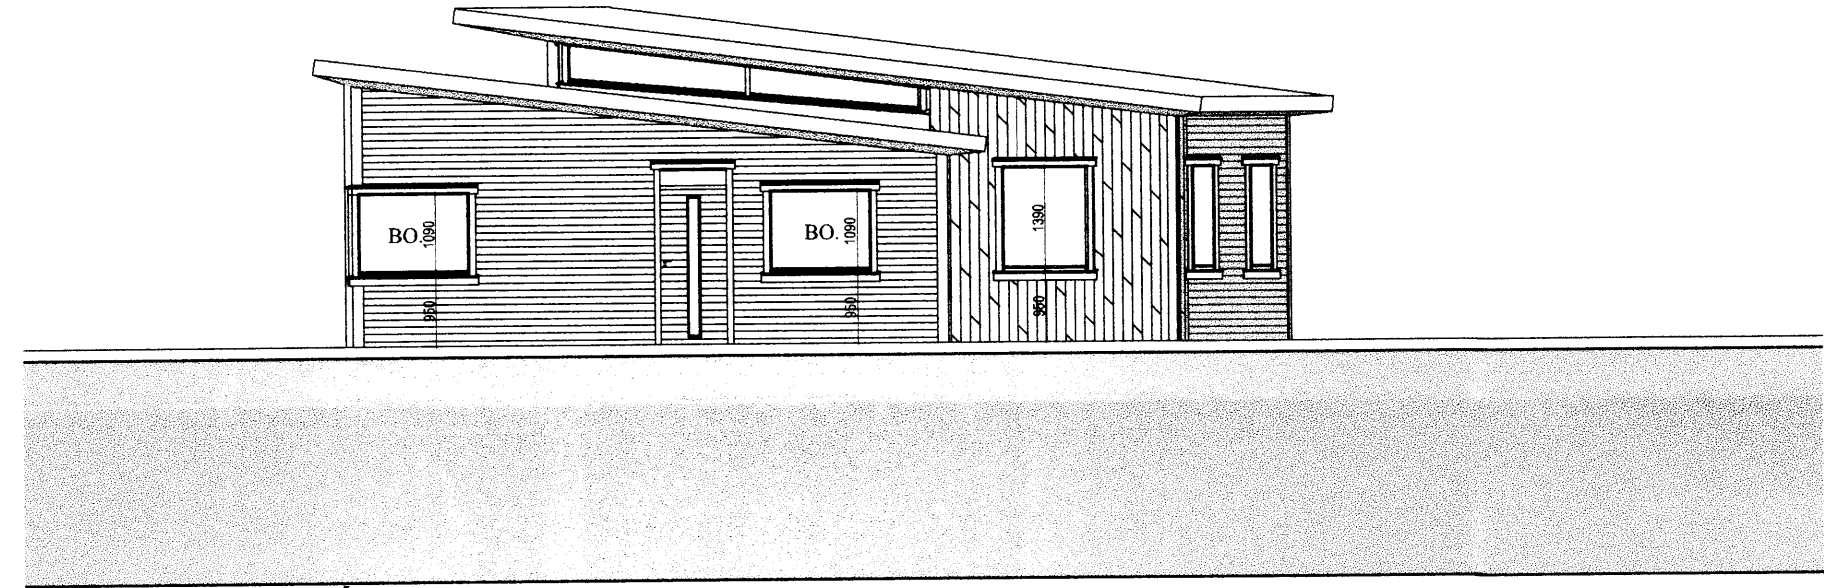

Útlit Vestur 1:100