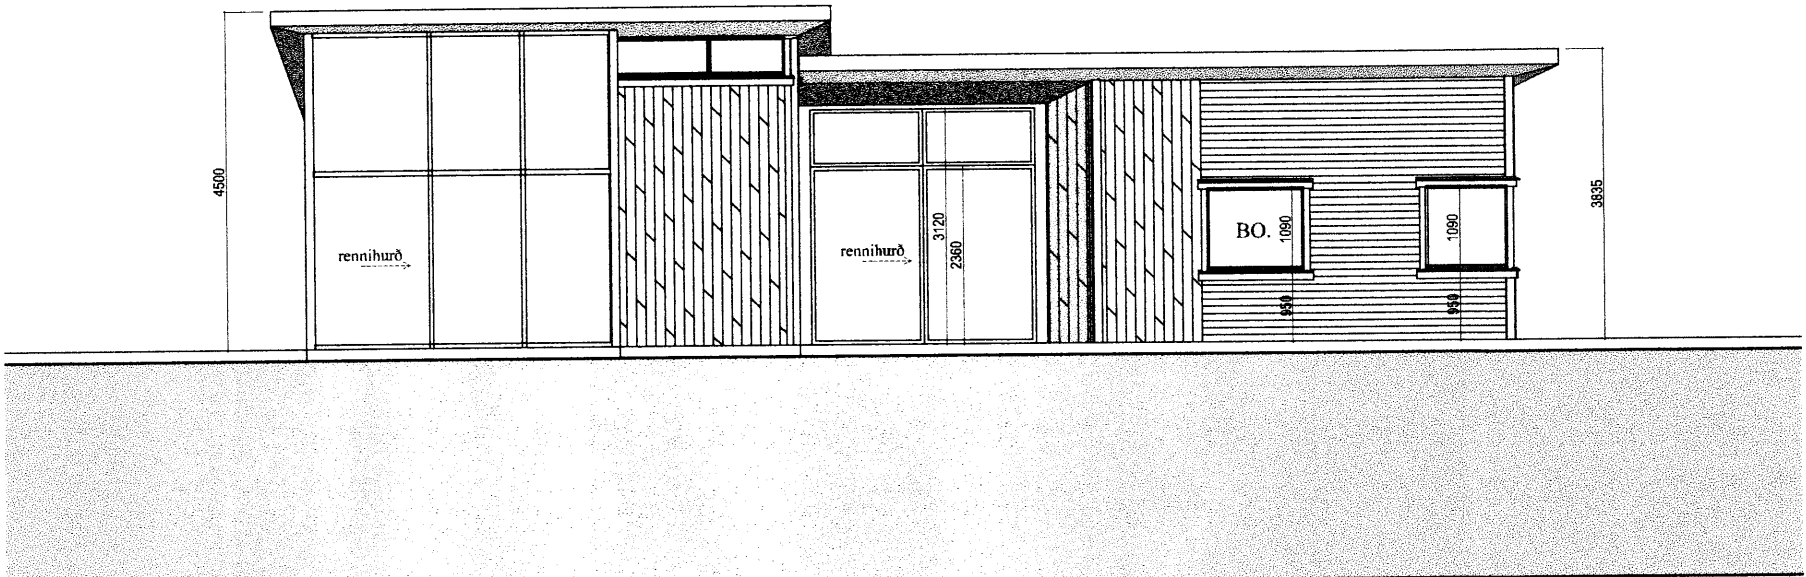

Samþykkt
17 JULÍ 2007
Hilmar Örn
Byggingarfulltrúi uppsveita Árnessyslu

Útlit Suður 1:100