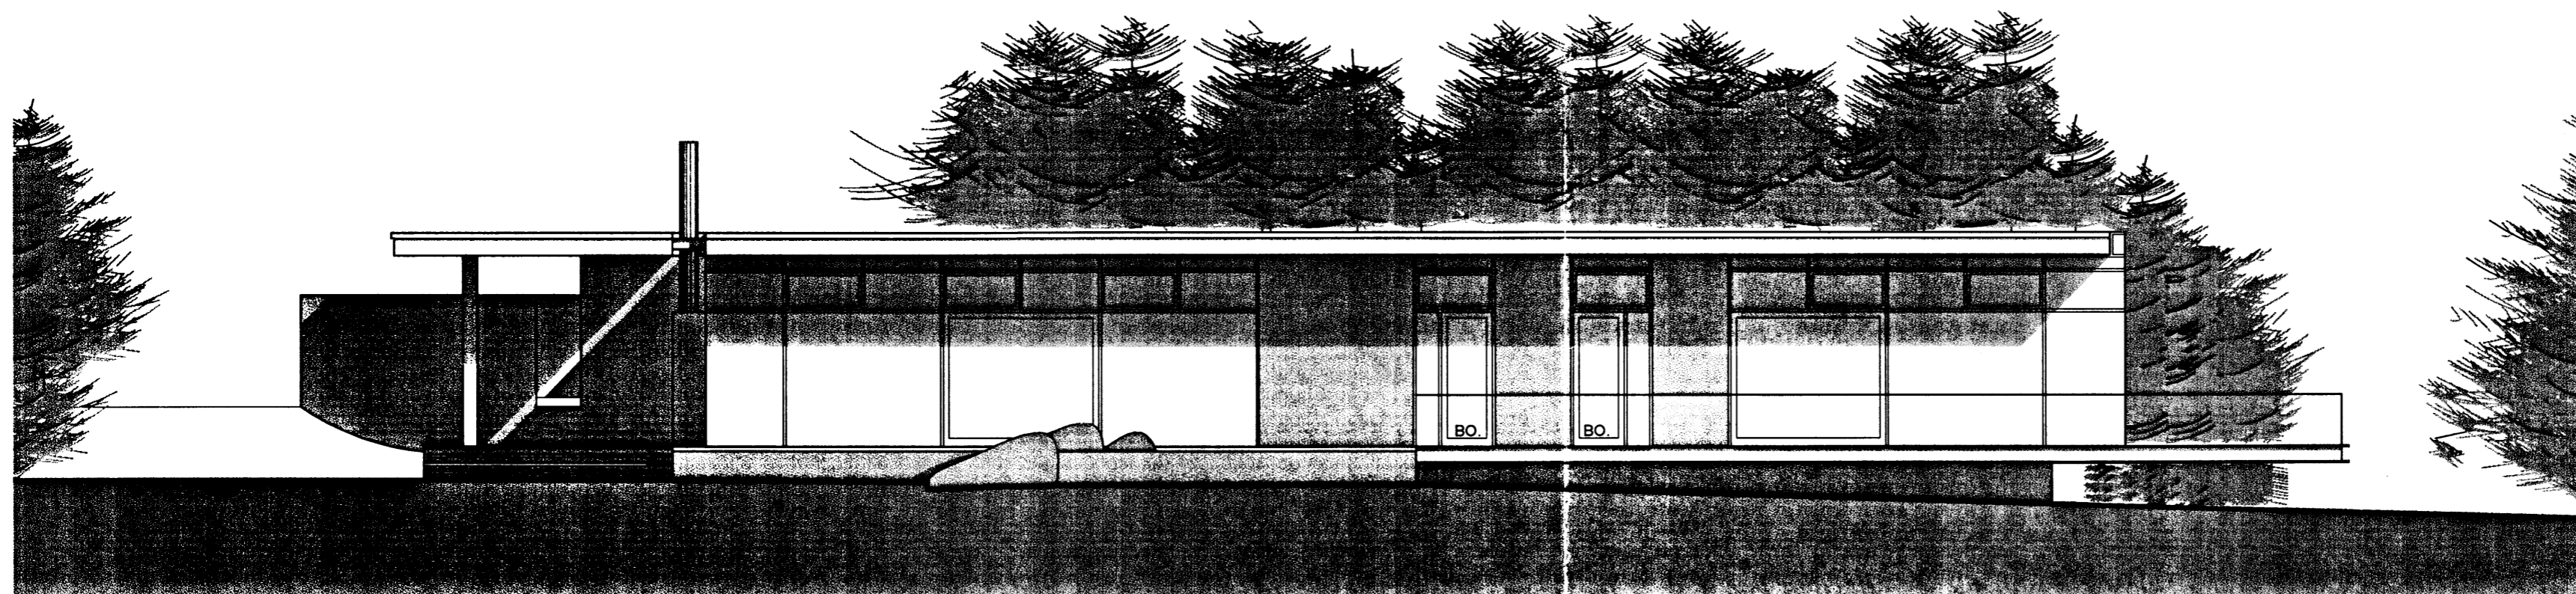

ÚTLIT SUÐ-AUSTUR

Samþykkt
APR. 2007
Pálmi Guðmundsson
Byggingarfulltrúi uppsveita Arnarssvölu

NR.	DAGS.	BREYTING	SP.

BREYTINGAR

ARKITEKSTOFA PÁLMA GUÐMUNDSSONAR EHF.
HAFNARSTRÆTI 20 VÍÐ LÆKJARTORG, 101 REYKJAVÍK
S.: 8618001, 5628002, ap@simnet.is, Kt.: 480206-1500

SAMÞYKKT
PÁLMI GUÐMUNDSSON-RAGNARS ARKITEKT F.A.L., KT.: 2002583719

VERK
SPILDA ÚR LANDI HEIÐABÆJAR, BLÁSK.B.
FRÍSTUNDAHÚS

TEIKNING
ÚTLIT

KVARÐI
A2=1:100 (A3 EKKI Í KVARÐA)

DAGS.
15.3.07
TEIKNAD AF
PG

TEIKNING NR.
10-03