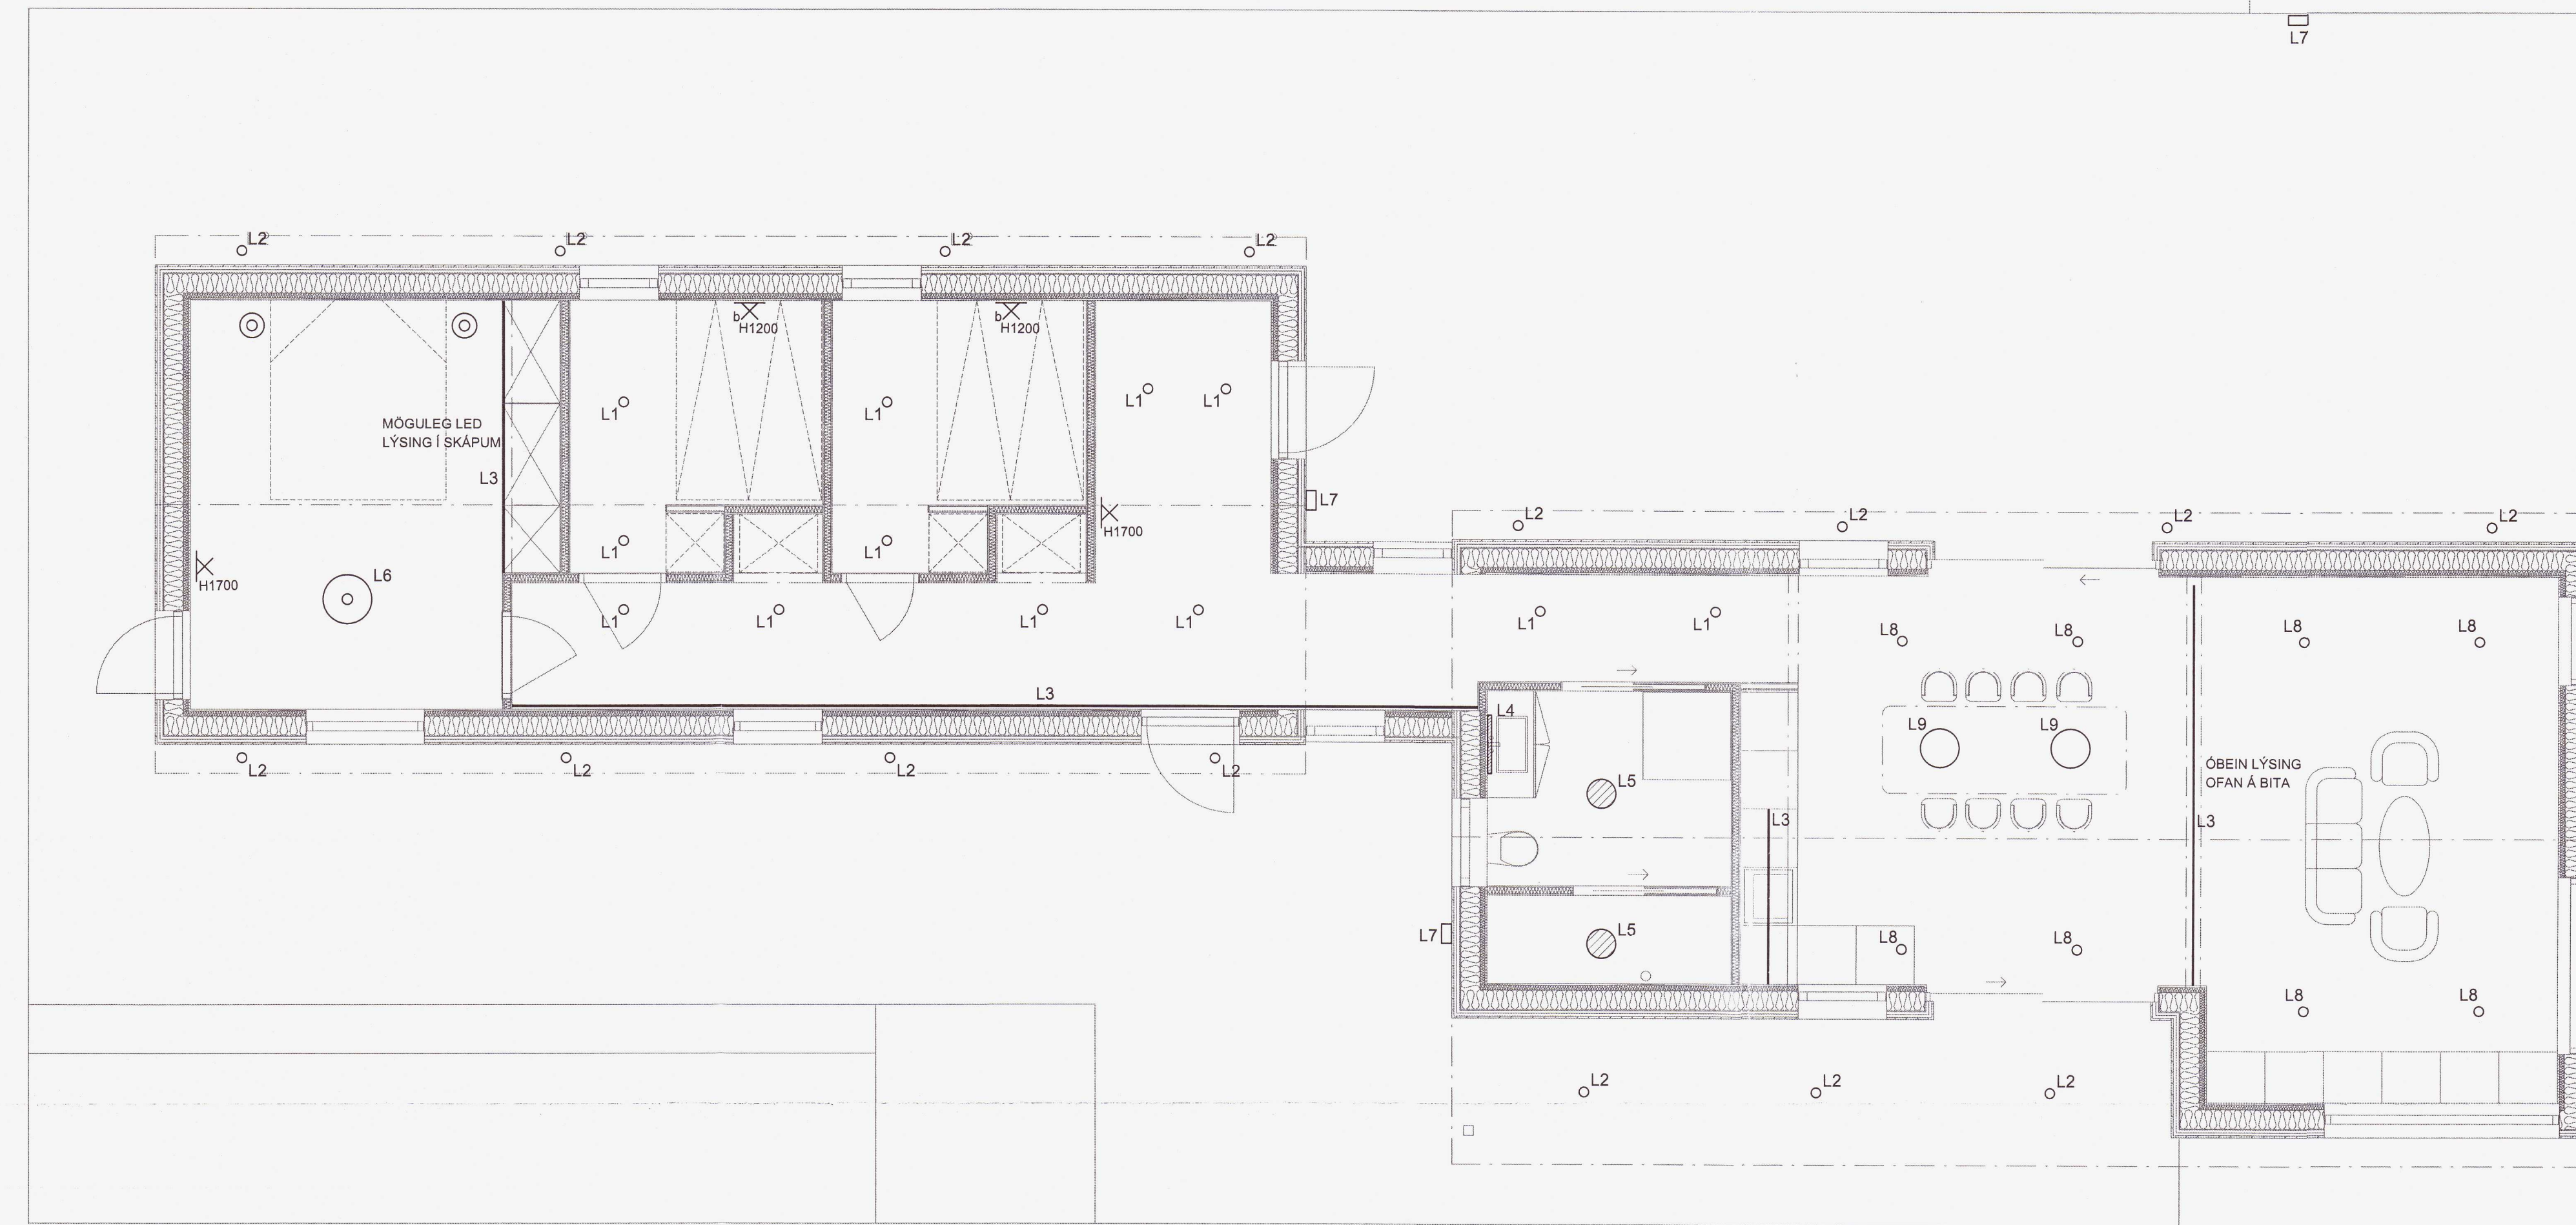

SNÍÐ 1:20  
 DÆMIGERT SNÍÐ Í GANG (TILLAGA)

- SKÝRINGAR:**
- L1 = INNFEIÐUR 230V LAMPI, MEÐ GU10 LJÓSDEYFANLEGGRI LED PERU. LJÓS DEYFANLEG MEÐ PRÝSTI LITUR HVÍTUR EÐA SVARTUR. ROFA. T.D. TETIZ 90mm (RAFKAUP)
  - L2 = INNFEIÐUR LED LAMPI Í SKYGGNI, IP65, T.D. MULTE LUCE, CHICCO ROUND LED 560lm, 7W, EÐA SAMBÆRILEGUR. (REYKJAFELL)
  - L3 = LED BORDI Í ÁLPRÓFÍL, 873lm PR/m, 24V, 2700K OG RA90, MIÐAÐ ER VIÐ BORDA FRÁ RAFKAUP EÐA SAMB.LEGAN.
  - L4 = UTANÁLIGGJANDI LED LAMPI 1X14W, IP66, 3000K T.D. GLAMOX A40-W, EÐA SAMBÆRILEGUR.(REYKJAFELL)
  - L5 = UTANÁLIGGJANDI LED LAMPI IP40, T.D. RZB HOME 501 P=300 CCT,1650 lm, EÐA SAMBÆRILEGUR.
  - L6 = HANGANDI 230V LAMPI, MEÐ E27 LJÓSDEYFANLEGGRI LED PERU. LJÓS DEYFANLEG MEÐ PRÝSTI LITUR HVÍTUR EÐA SVARTUR. ROFA. T.D. NORM69 FRÁ NORMANN COPENHAGEN (EPAL)
  - L7 = UTANÁLIGGJANDI LED LAMPI IP65, 3000K, 20W LITUR AN-96 T.D. QUASAR 20 DOUBLE TECH, FRÁ PERFORMANCE IN LIGHTING, EÐA SAMBÆRILEGUR.(REYKJAFELL)
  - L8 = UTANÁLIGGJANDI 230V GU10 LJÓS. LITUR HVÍT, ÍSLENSK FRAMLEIÐSLA 100x100x100mm. SESMÍÐA 35° SÍVALNING UNDIR LJÓS. EÐA SAMBÆRILEGURT (G/ÆÐASTÁL EHF) LED PERA GU10 LJÓSDEYFANLEG T.D. PHILIPS.
  - L9 = HANGANDI LAMPI YFIR BORDI