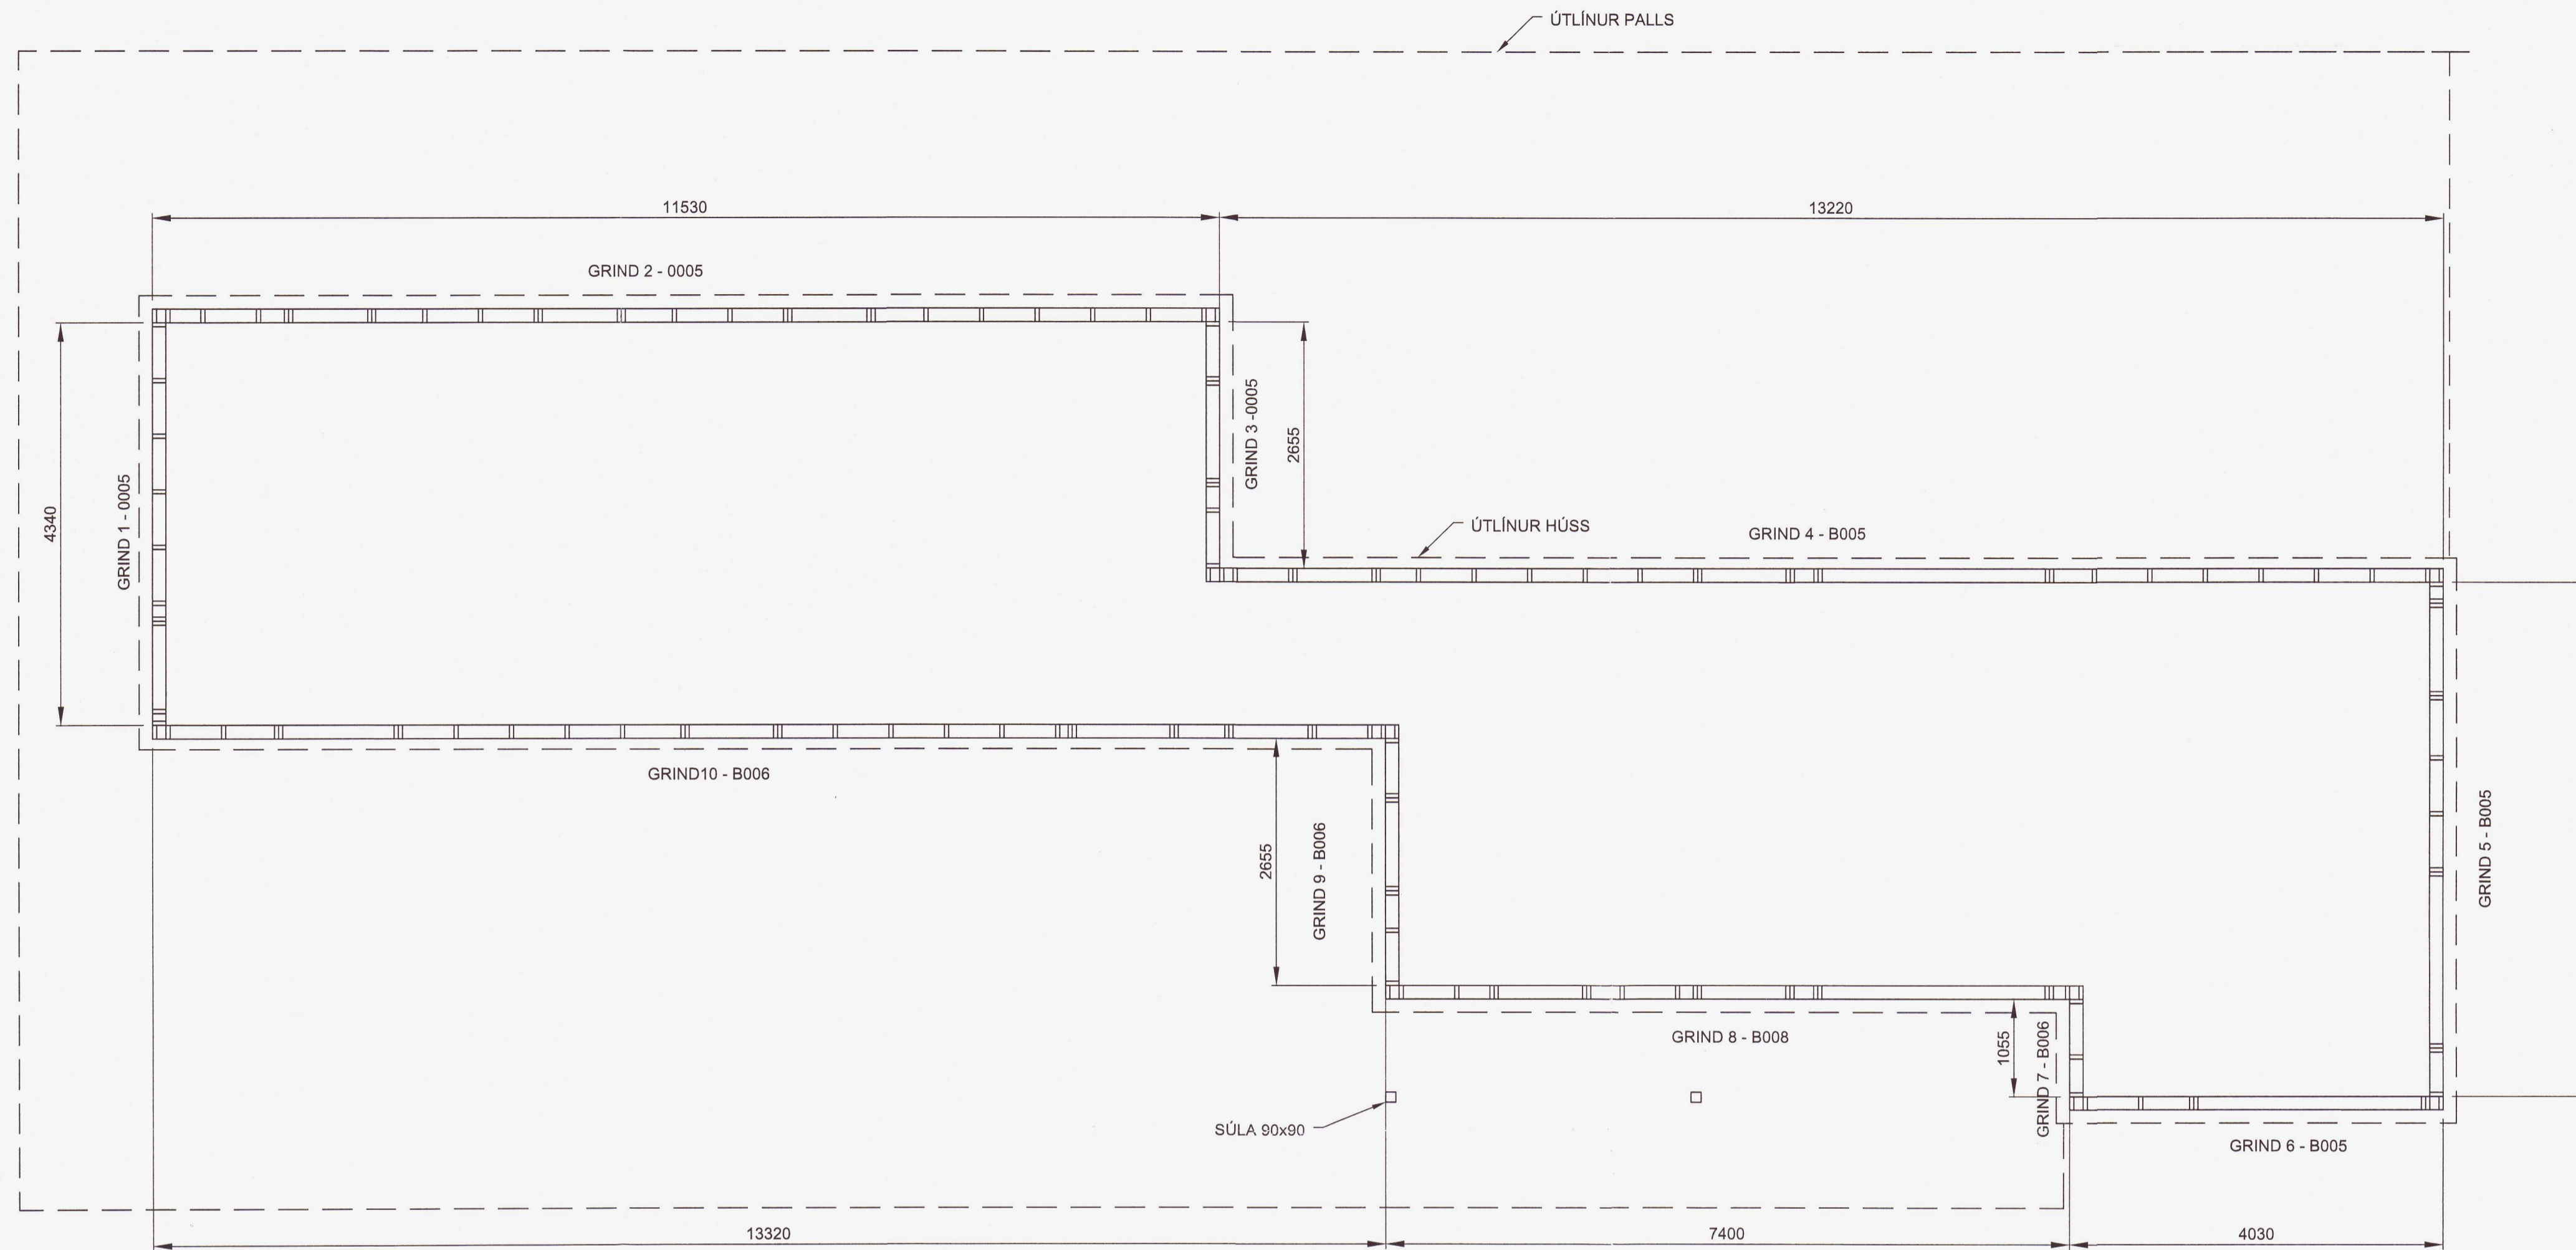

SKÝRINGAR

TRÉVIRKI.
TIMBUR Í BURÐARVIRKJUM SKAL VERA AF STYRKLEIKAFLOKKI C24 SKV. ÍST EN 338:2009 (T2 SKV ÍST INSTA 142:2009)
ADRIR VÍÐIR SVO SEM LOFTUNARLISTAR KLÆÐNINGAR O.P.H. MEGA VERA AF STYRKLEIKAFLOKKI C18 SKV. ÍST 338:2009 (T1 SKV. ÍST INSTA 142:2009)
ÞAR SEM TIMBUR LIGGUR AÐ KALDRI STEYPU SKAL FÚAVERJA ÁSAMT ÞVI AÐ SETJA TJÖRU-PAPPA Á MILLI TIMBURS OG STEYPU.

ALLIR NAGLAR, SKRÚFUR OG BOLTAR SKULU VERA ZINK-HÚÐADIR UNDIR ALLA BOLTA OG RÆR SEM HERDAST AÐ TIMBRI KOMI 40x40x3 SKINNUR

ÚTVEGGJAGRINDUR ERU ÚR 45x145 ALHEFLADRI FURU FESET SKV KENNISNIDI Á TEIKN. B008 MIÐJUBIL STÓÐA ER AÐ JAFNAÐI e/c600 SÉ ANNAÐ EKKI TEKIÐ FRAM Á TEIKNINGU

VINDSTÝFING ÚTVEGGJA
ÚTVEGGJAGRINDUR ERU HEILKLÆDDAR AÐ UTAN MEÐ 9mm KROSSVIÐ ÚR GRENI EDA FURU KROSSVIÐUR NEGLIST EDA SKRÚFAST VÍÐ ÚTVEGGJAGRIND MEÐ SKOTNÓGLUM/HEFTUM 4/40 EDA RYÐFRÍUM TRÉSKRÚFUM e/c200
KROSSVIÐUR LÍMIST VÍÐ ÚTVEGGJAGRIND MEÐ VATNSHELDU OG FROSTPOLNU LÍMI

GRUNNMYND - VEGGJAGRINDUR
1:50

ÚTGÁFUFRILL					
ÚTG.	DAGS.	SKÝRINGAR	HANNAÐ	YFIRF.	SAMP.
01	24.06.2021	VERKTEIKNING	SMV	JM	SMV
DAGS. UNDIRSKRIFTAR		HÖNNUÐUR (NAFN OG KT.)			
24/6 '21		 STEFÁN MÁR VÍÐISSON KT: 230488-2589			
DAGS. UNDIRSKRIFTAR		SAMRÆMINGARHÖNNUÐUR / HÖNNUNARSTJÓRI (NAFN OG KT.)			
24/6 '21		 STEFÁN MÁR VÍÐISSON KT: 230488-2589			
BYGGT Á ADALUPPDRÁTTUM - DAGS.:			- ÚTGÁFA:		
HÖNNUÐUR					
Stefán Már Víðisson kt: 230488-2589 Breiðvangur 5, 220 Hafnarfjörður					
HEITI VERKS					
VIGDÍ SARLUNDUR 1 806 SELFÓSS					
HEITI TEIKNINGAR					
BURÐARVIRKI VEGGJA GRINDUR GRUNNMYND					
FRUMÚTGÁFA					
24.06.2021	MKV.	1:50	STÆRD	A1	
			TEIKNINGANÚMÉR	ÚTGÁFA	
			B004	01	

20211891