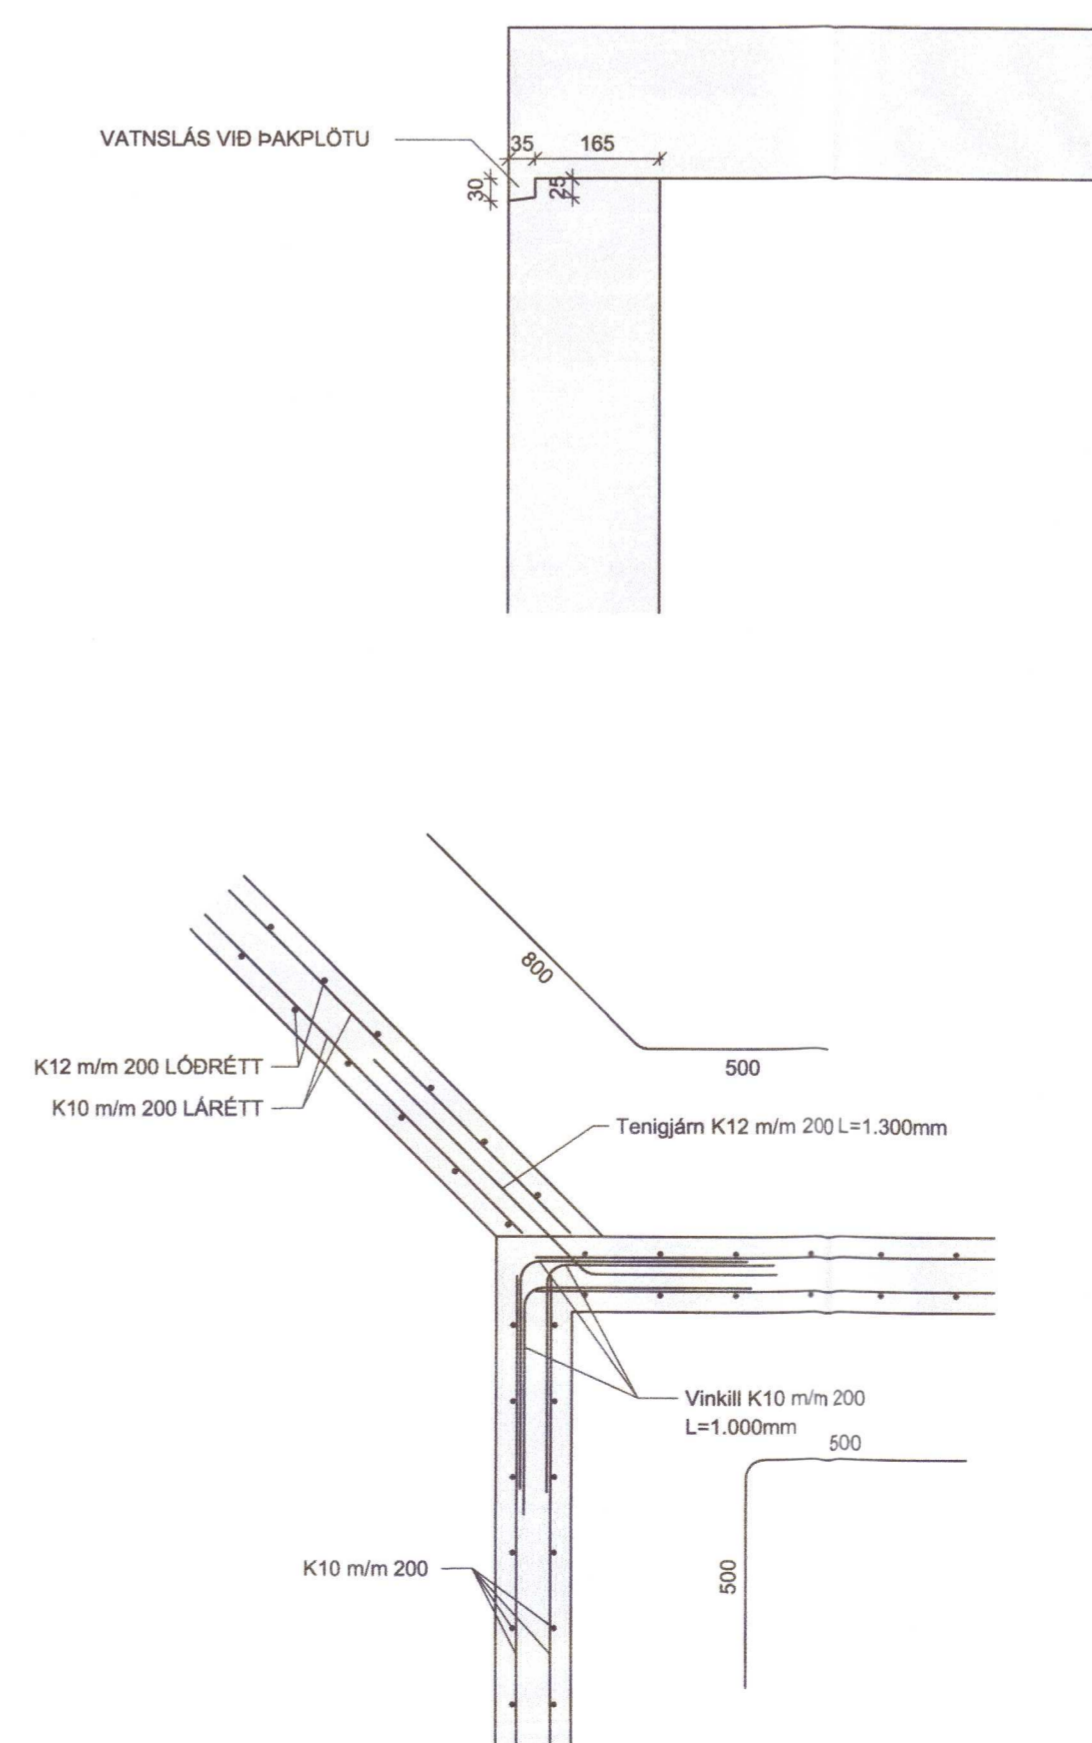

A Snið
 120-01 M 1:20

K Snið
 120-01 M 1:20

M Snið
 M 1:20

J Deili
 120-01 M 1:20

20212173

Berghylur, Hrunamannahreppi
 846 Flúðir
 Vatnsgeymir

Burðarvirki
 Steypuvirki
 Snið og deili

TEIKNNÚMUR	BLADSTÆRD	HANNAÐ:	GH
2775-024	A1	TEIKNAD:	GH
120-02		YFRIFARID:	