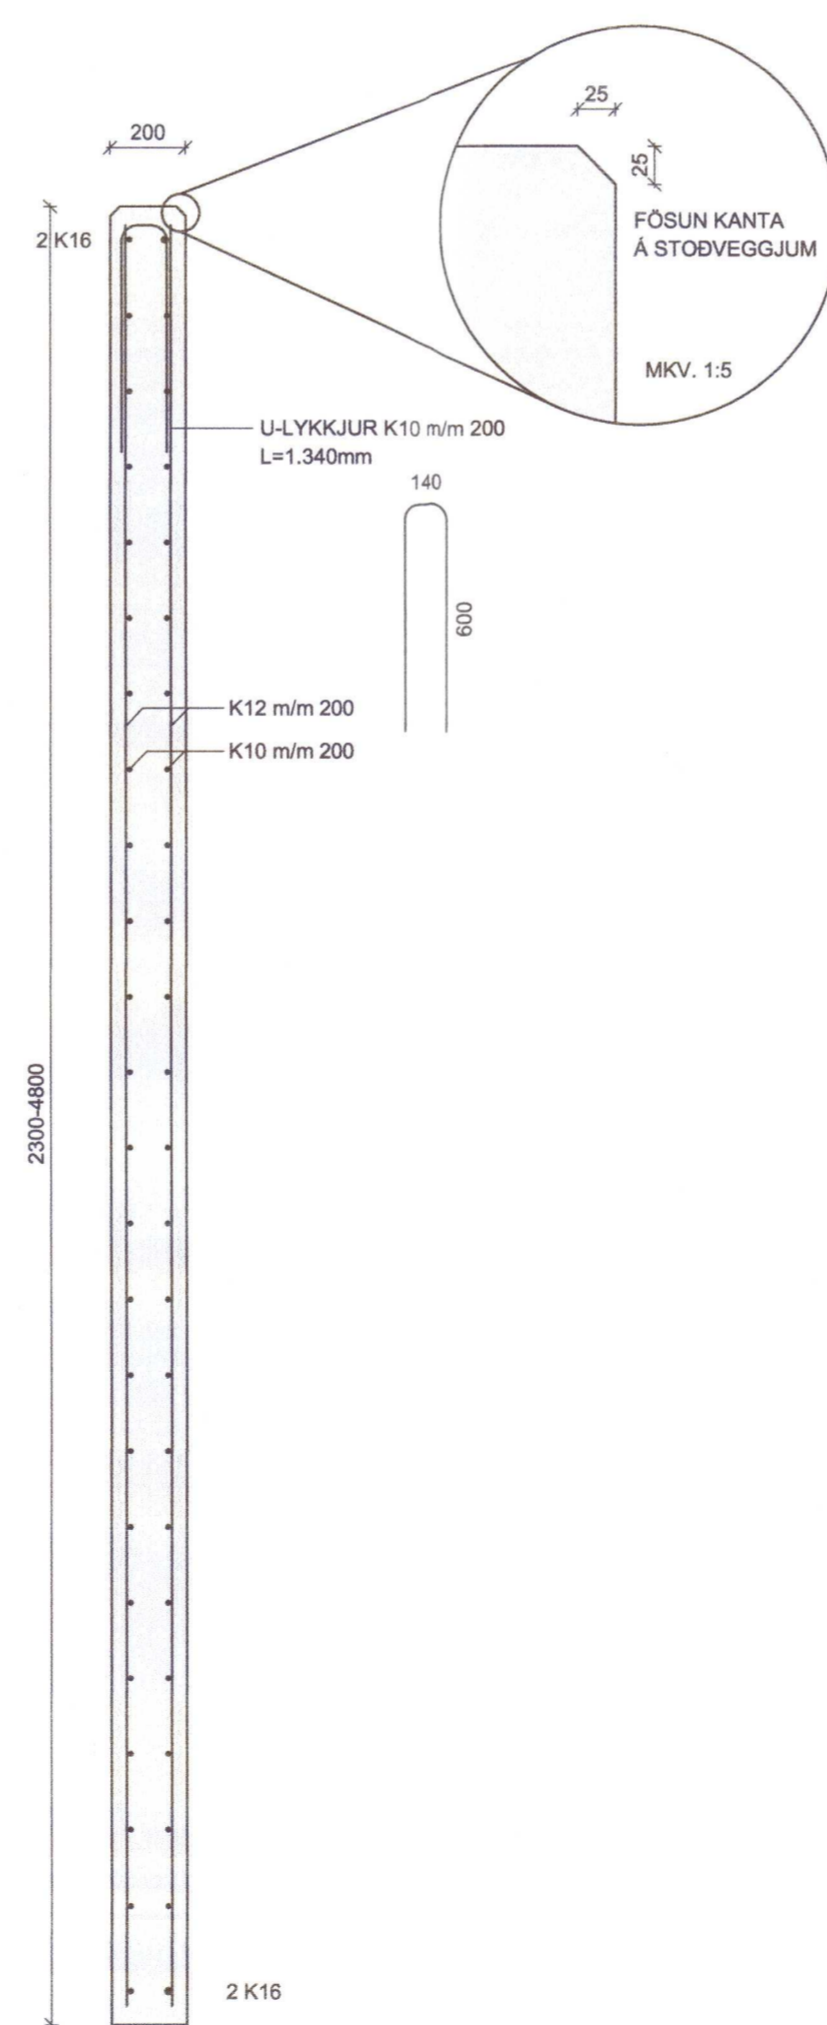

A Snið
 120-01 M 1:20

K Snið
 120-01 M 1:20

M Snið
 M 1:20

J Deili
 120-01 M 1:20

20212173

Berghylur, Hrunamannahreppi
 846 Flúðir
 Vatnsgeymir

Burðarvirki
 Steypuvirki
 Snið og deili

TEIKNNÚMUR	BLADSTÆRD	HANNAÐ:	GH
2775-024	A1	TEIKNAD:	GH
120-02		YFRIFARID:	