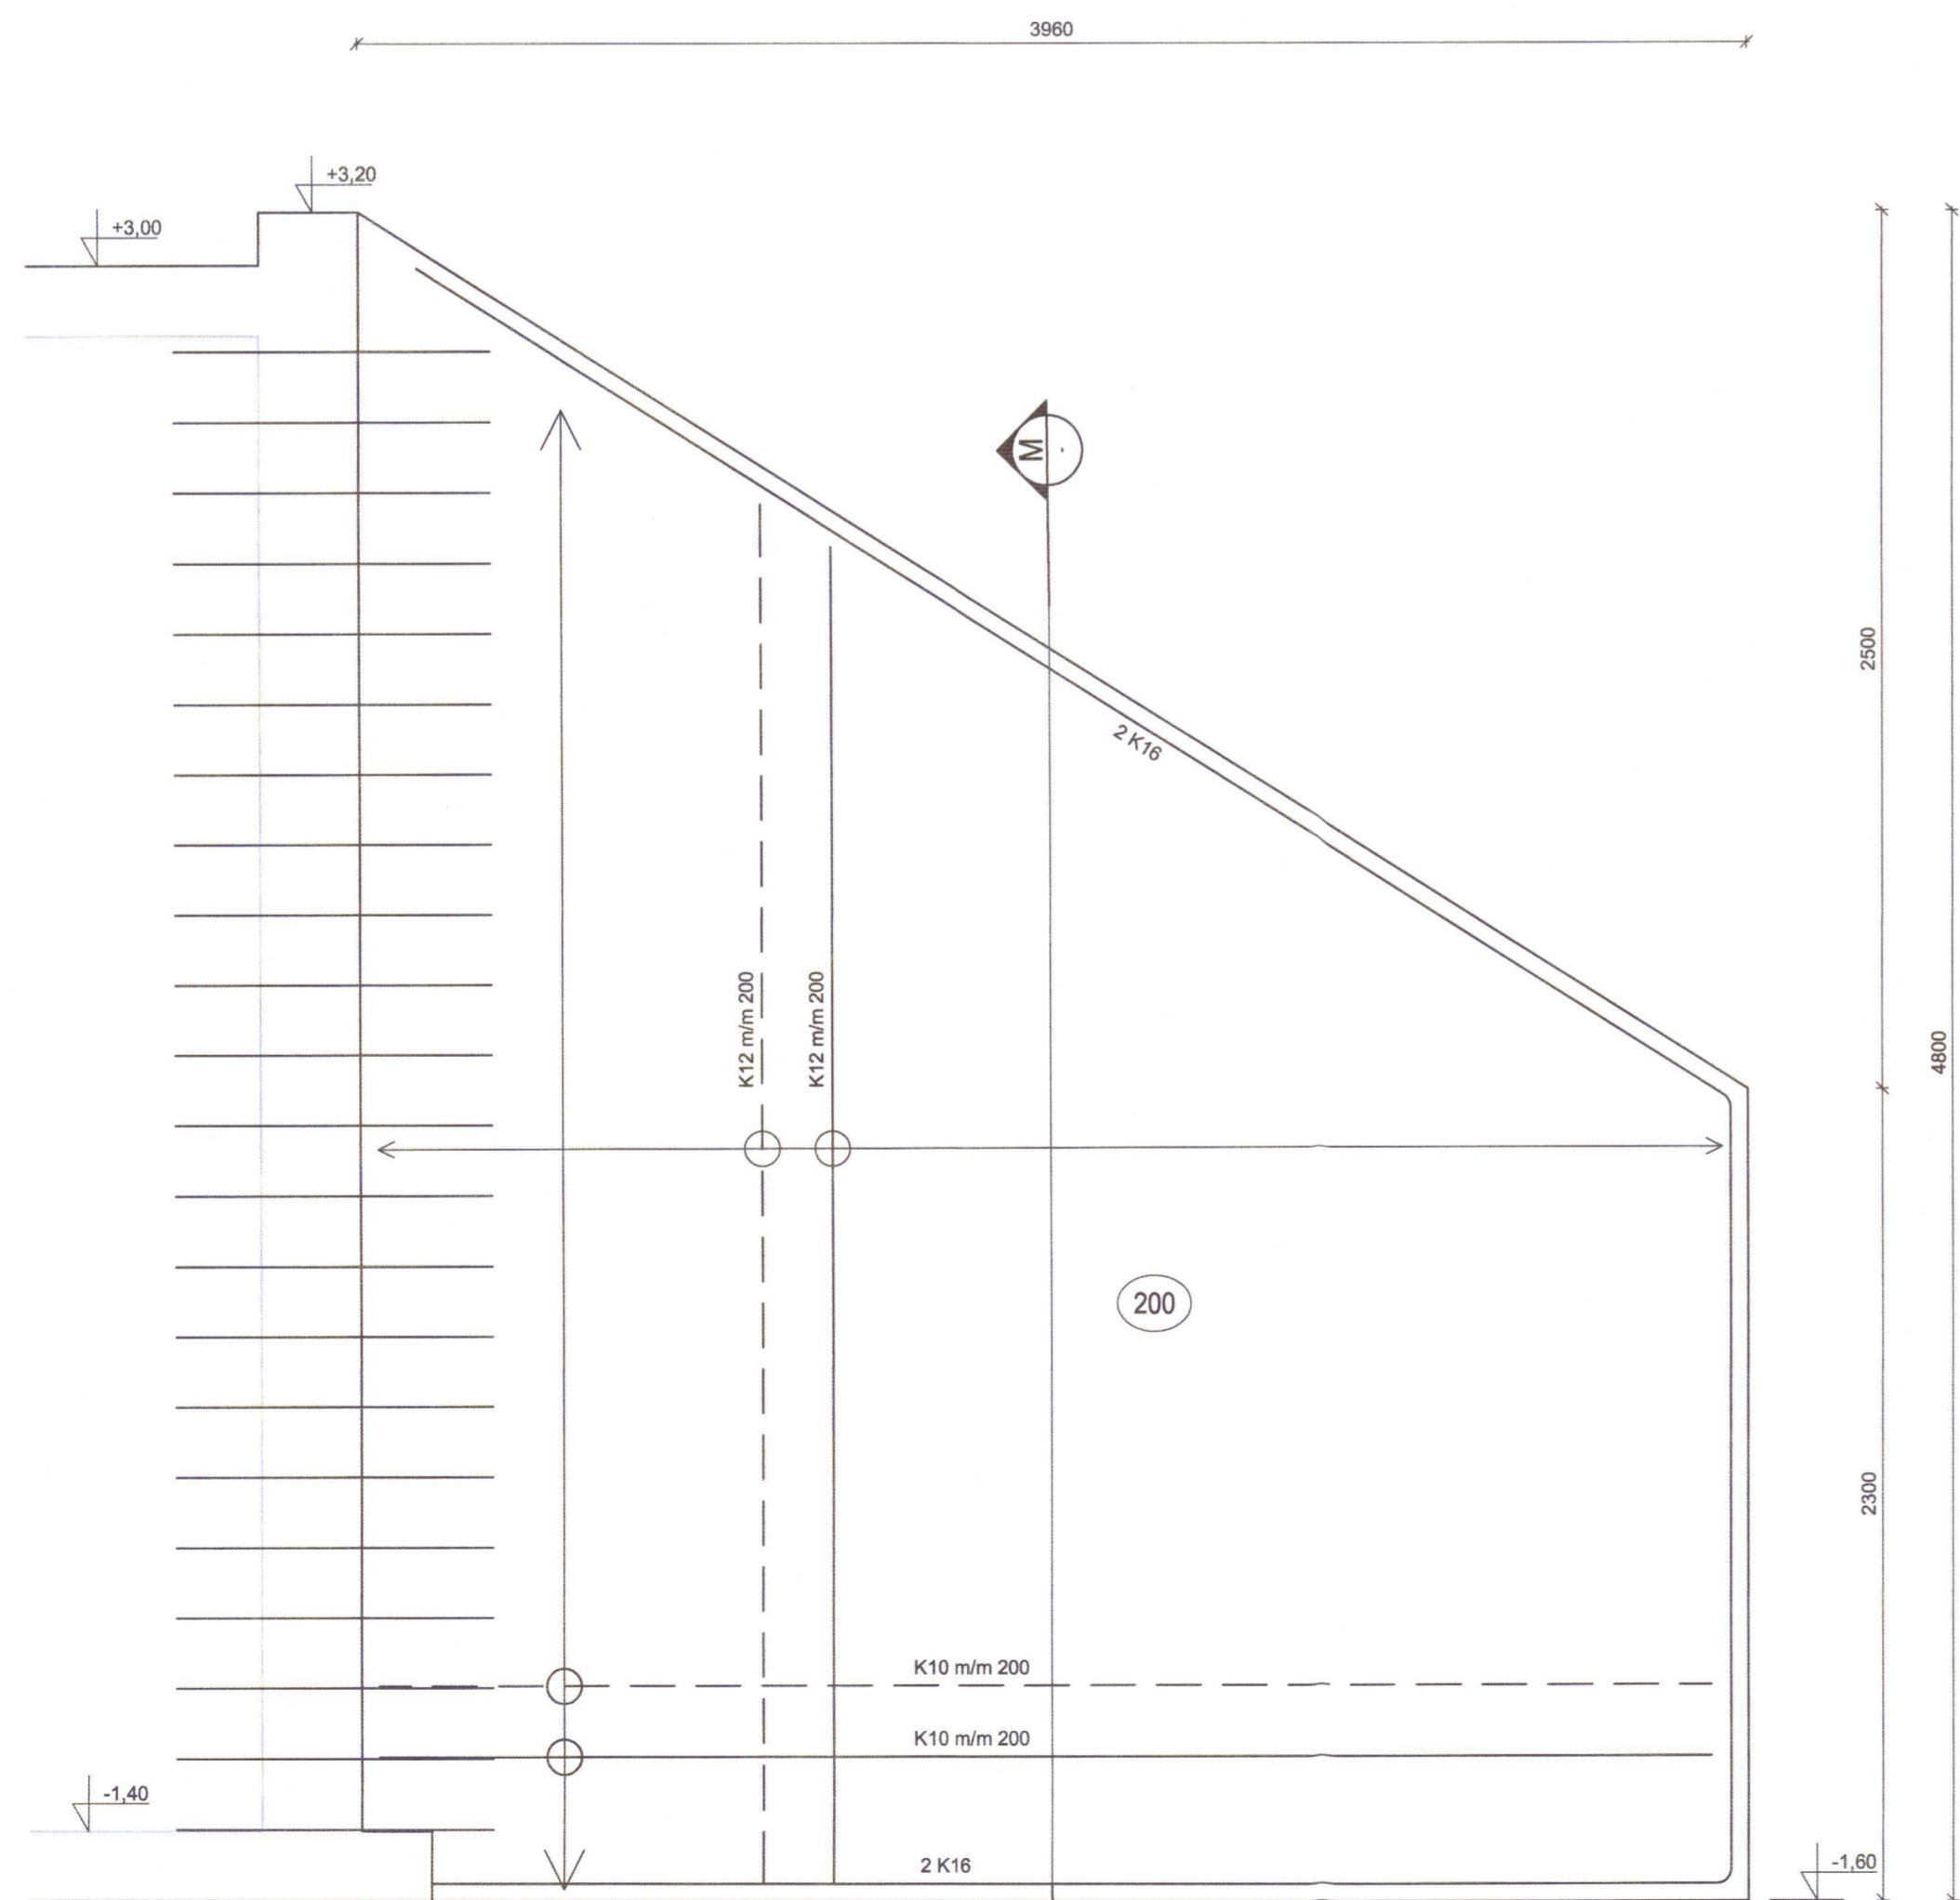

A Snið
 120-01 M 1:20

K Snið
 120-01 M 1:20

M Snið
 M 1:20

J Deili
 120-01 M 1:20

20212173

Berghylur, Hrunamannahreppi
 846 Flúðir
 Vatnsgeymir

Burðarvirki
 Steypuvirki
 Snið og deili

TEIKNNÚMUR	BLADSTÆRD	HANNAÐ:	GH
2775-024	A1	TEIKNAD:	GH
120-02		YFRIFARID:	