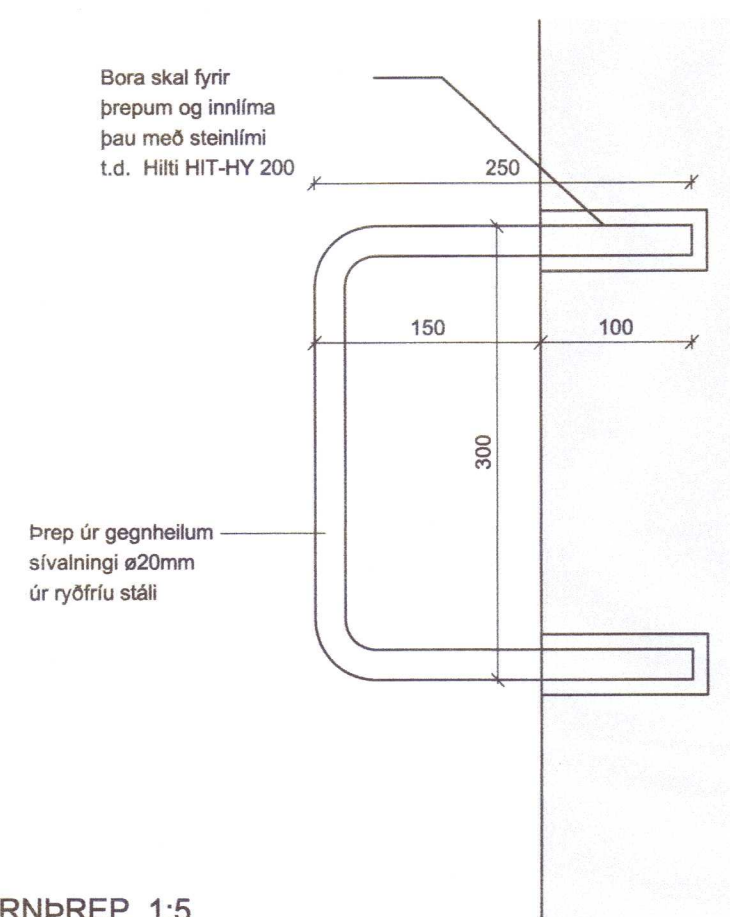

SNID Í JARÐVATNSLÖGN 1:20

VATNSLÁSBRUNNUR ø1000 MkV. 1:20

FESTING C 1:5

FESTING A 1:5

SNID Í BOTNRÁS 1:10

JÁRNÞREP 1:5

FESTING B 1:5

SNID Í BOTNRÁS 1:10

20212183

Berghylur, Hrunamannahreppi
 846 Flúðir
 Vatnsgeymir

Lagnir
 Snið og deili

TEIKNINUMER	BLAÐSTÆR	HANNAÐ	GH
2775-024	A1	TEIKNAD:	GH
200-03		YFIRFARID:	
DAGS.	MELIKVARDI	ÚTGÁFA	
18.7.2021	1:20 1:10 1:5	A	