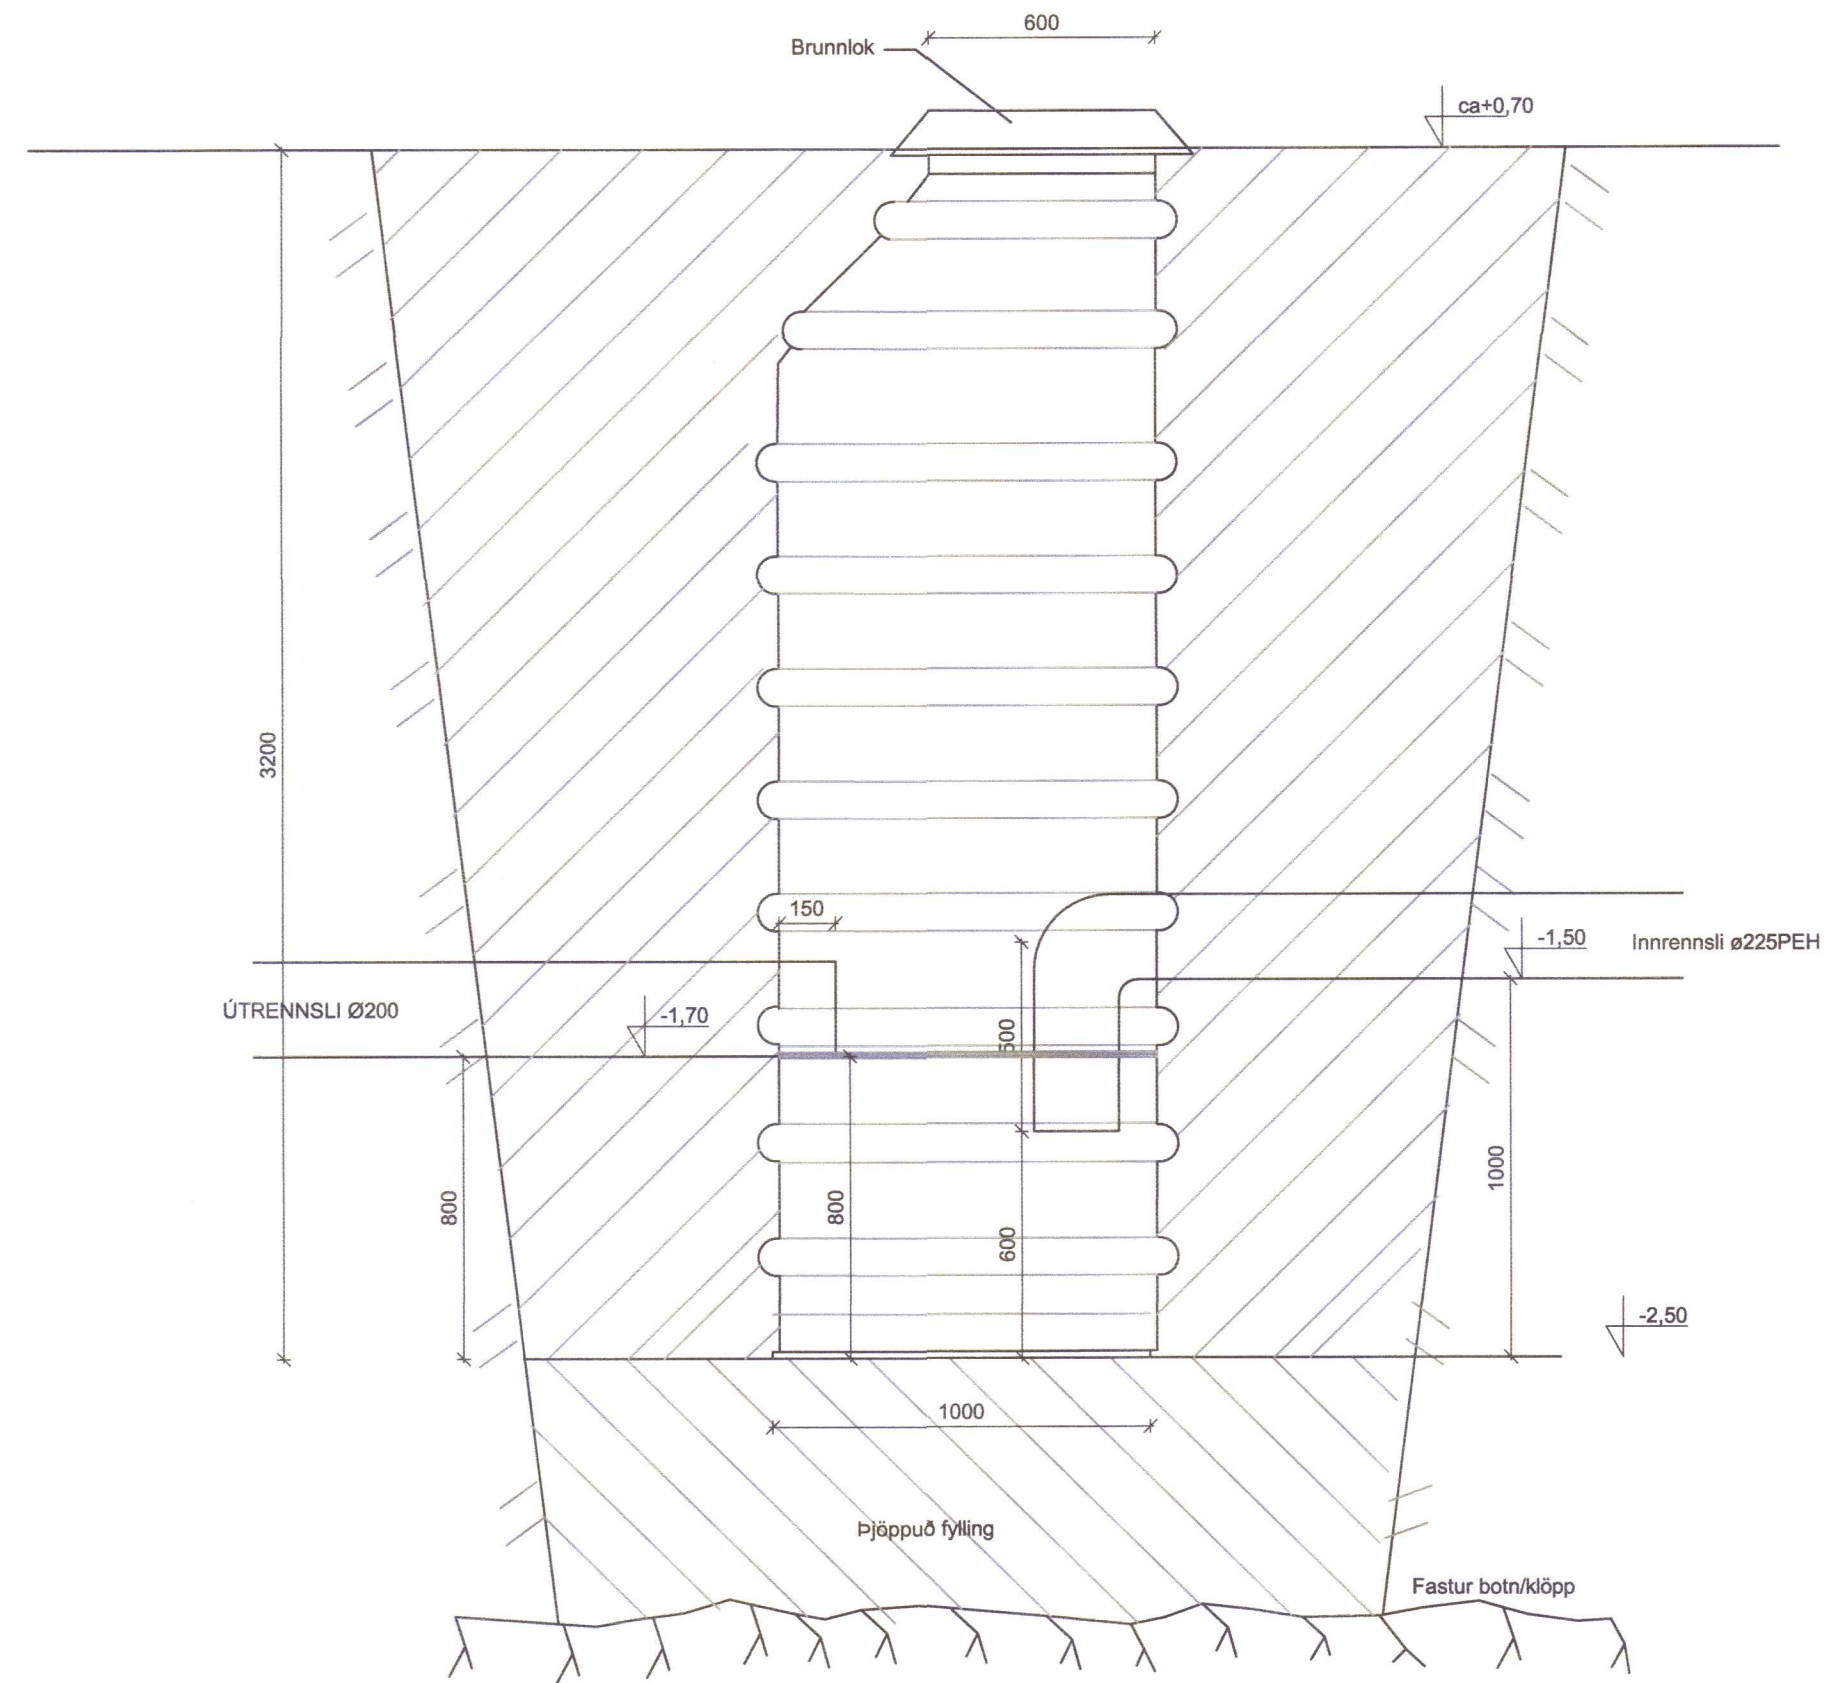

SNID Í JARÐVATNSLÖGN 1:20

VATNSLÁSBRUNNUR ø1000 MkV. 1:20

FESTING C 1:5

FESTING A 1:5

SNID Í BOTNRÁS 1:10

JÁRNÞREP 1:5

FESTING B 1:5

SNID Í BOTNRÁS 1:10

20212183

Berghylur, Hrunamannahreppi
 846 Flúðir
 Vatnsgeymir

Lagnir
 Snið og deili

TEIKNINUMER	BLAÐSTÆR	HANNAÐ	GH
2775-024	A1	TEIKNAD:	GH
200-03		YFIRFARID:	
DAGS.	MELIKVARDI	ÚTGÁFA	
18.7.2021	1:20 1:10 1:5	A	