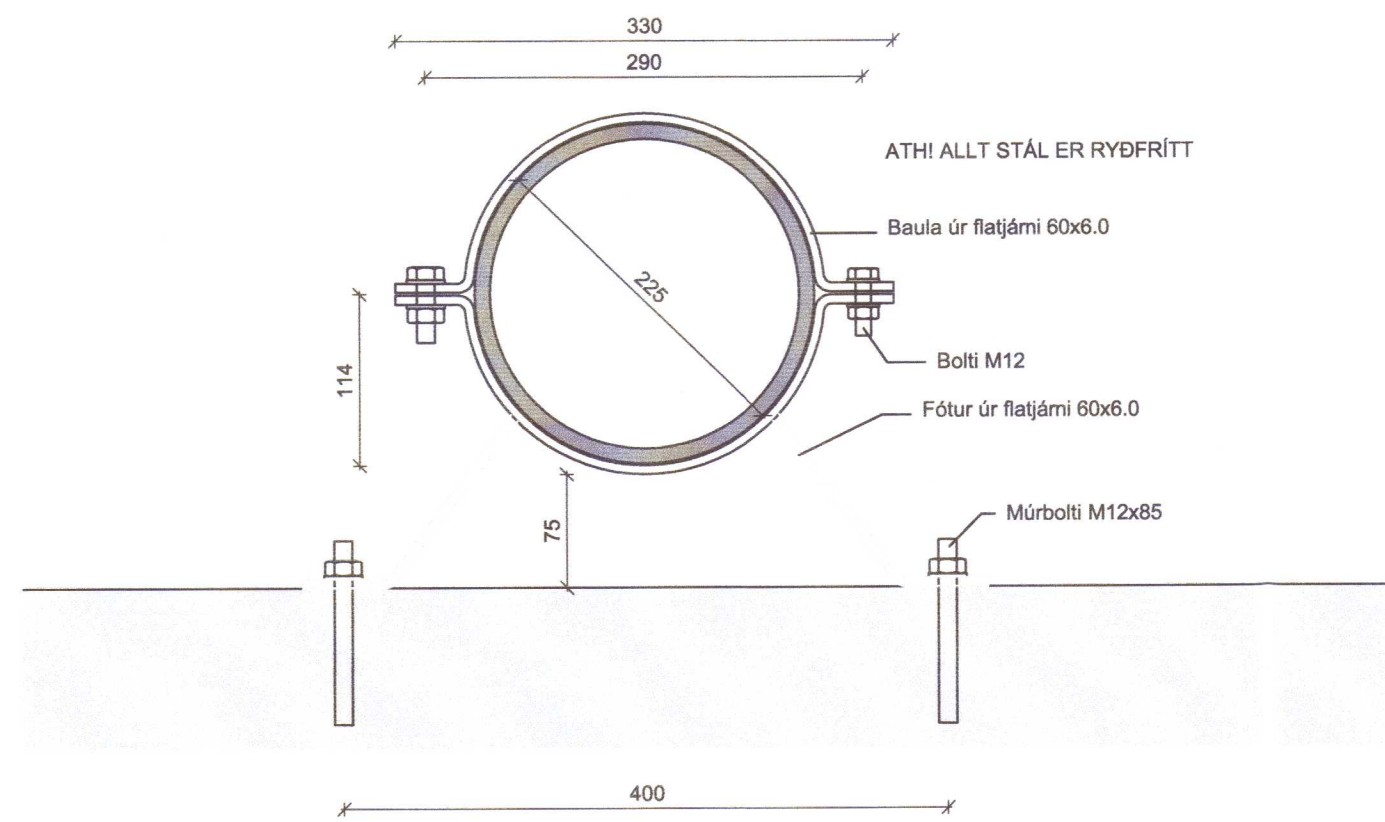

SNID Í JARÐVATNSLÖGN 1:20

VATNSLÁSBRUNNUR ø1000 MkV. 1:20

FESTING C 1:5

FESTING A 1:5

SNID Í BOTNRÁS 1:10

JÁRNÞREP 1:5

FESTING B 1:5

SNID Í BOTNRÁS 1:10

20212183

Berghylur, Hrunamannahreppi
 846 Flúðir
 Vatnsgeymir

Lagnir
 Snið og deili

TEIKNINUMER	BLAÐSTÆR	HANNAÐ	GH
2775-024	A1	TEIKNAD:	GH
200-03		YFIRFARID:	
DAGS.	MELIKVARDI	ÚTGÁFA	
18.7.2021	1:20 1:10 1:5	A	