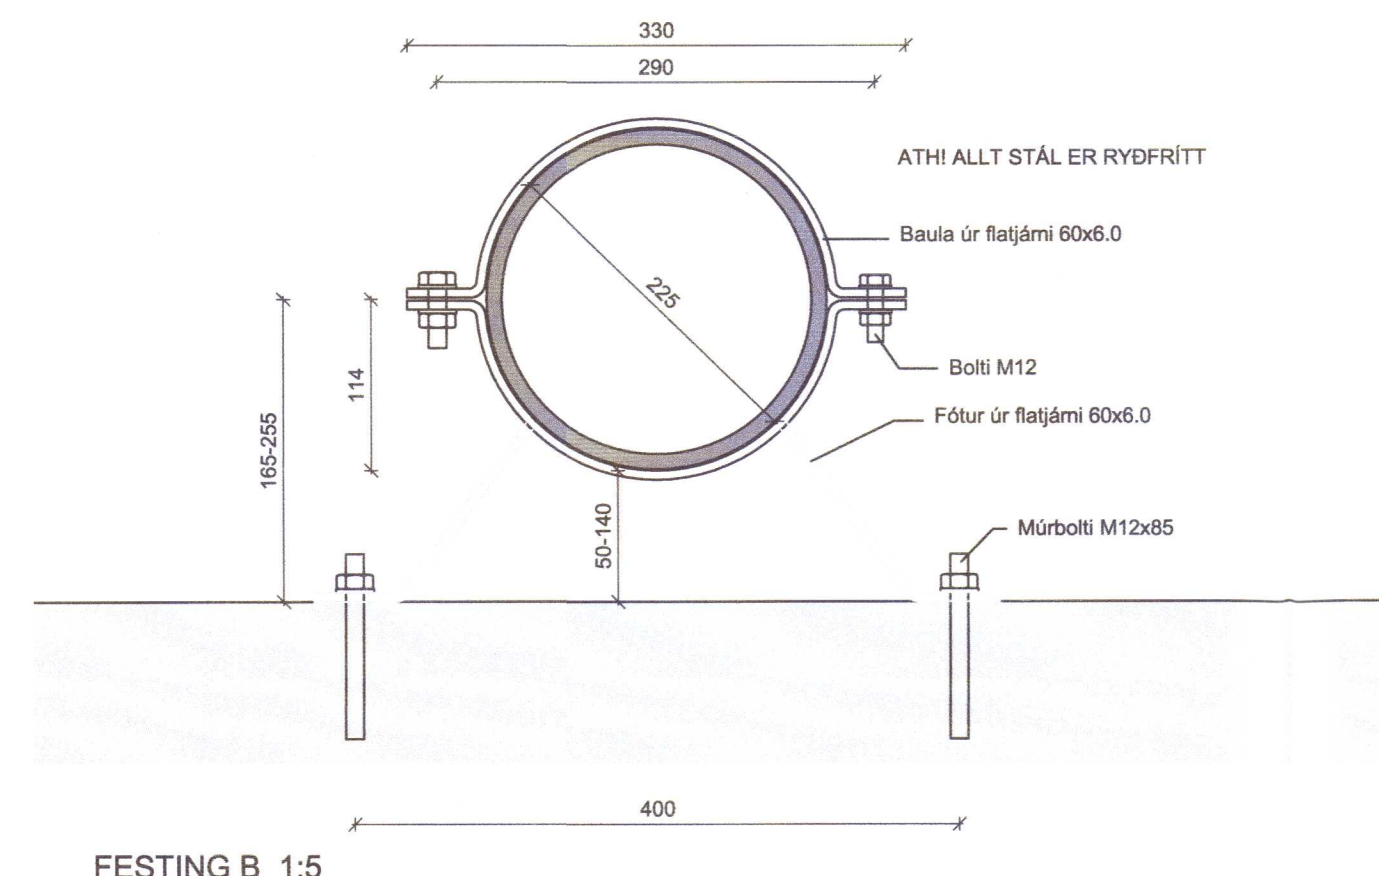

SNID Í JARÐVATNSLÖGN 1:20

VATNSLÁSBRUNNUR ø1000 MkV. 1:20

FESTING C 1:5

FESTING A 1:5

SNID Í BOTNRÁS 1:10

JÁRNÞREP 1:5

FESTING B 1:5

SNID Í BOTNRÁS 1:10

20212183

Berghylur, Hrunamannahreppi
 846 Flúðir
 Vatnsgeymir

Lagnir
 Snið og deili

TEIKNINUMER	BLAÐSTÆR	HANNAÐ	GH
2775-024	A1	TEIKNAD:	GH
200-03		YFIRFARID:	
DAGS.	MELIKVARDI	ÚTGÁFA	
18.7.2021	1:20 1:10 1:5	A	