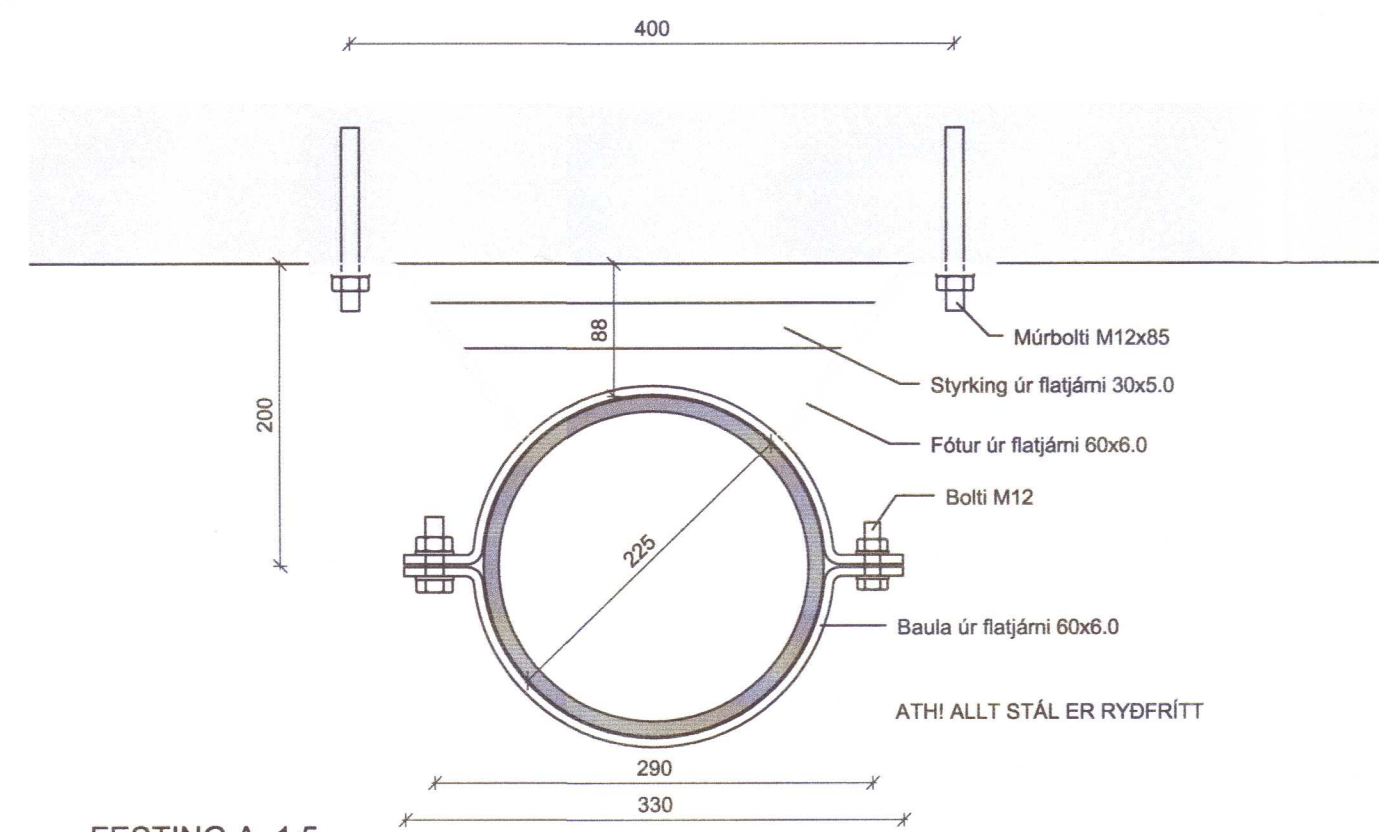

SNID Í JARÐVATNSLÖGN 1:20

VATNSLÁSBRUNNUR ø1000 MkV. 1:20

FESTING C 1:5

FESTING A 1:5

SNID Í BOTNRÁS 1:10

JÁRNÞREP 1:5

FESTING B 1:5

SNID Í BOTNRÁS 1:10

20212183

Berghylur, Hrunamannahreppi
 846 Flúðir
 Vatnsgeymir

Lagnir
 Snið og deili

TEIKNINUMER	BLAÐSTÆR	HANNAÐ	GH
2775-024	A1	TEIKNAD:	GH
200-03		YFIRFARID:	
DAGS.	MELIKVARDI	ÚTGÁFA	
18.7.2021	1:20 1:10 1:5	A	